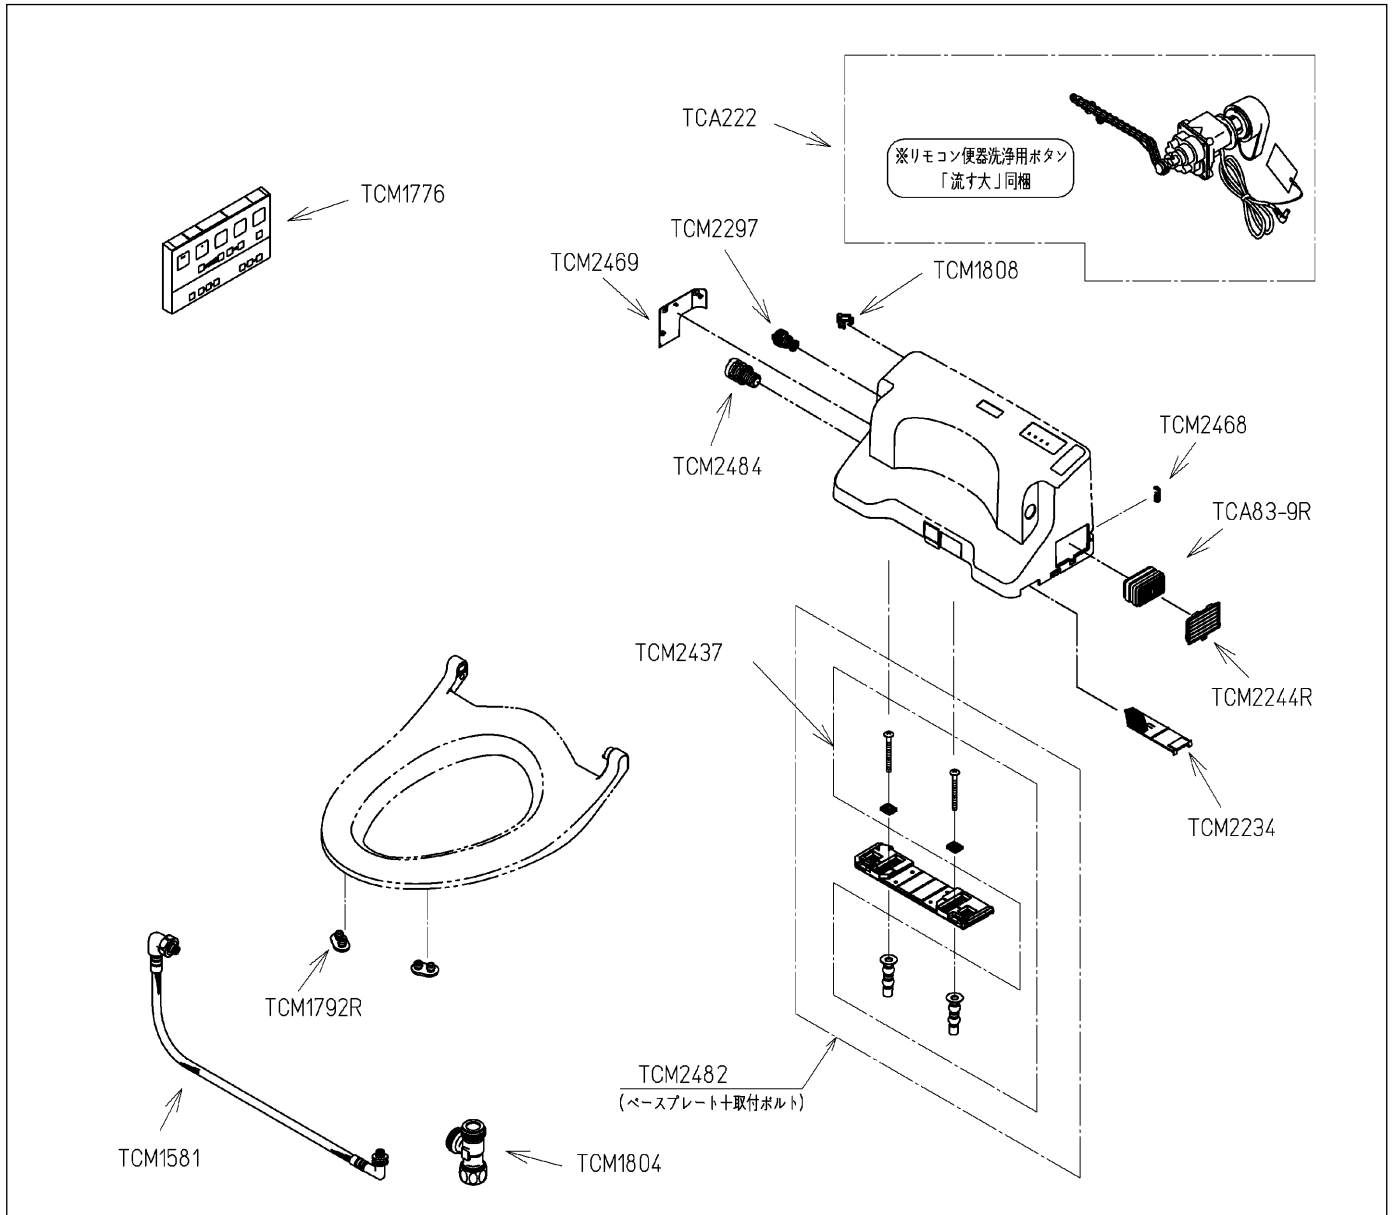

品番	TCF6541AFJP#NW1	品名	ウォシュレットS1AJ	1 / 2
----	-----------------	----	-------------	-------

希望小売価格：-

必ず補修品リストで発注品番(色番、メッキ種別など含む)、数量をご確認ください。  
 ただし、タンク、便器などの補修品は発注品番に色番を付加してご発注ください。図中の番号は図番になります。

適合便器寸法

お願い；掲載していない補修部品のお取替えが発生した際はTOTOメンテナンス(株)へ修理・点検をご依頼下さい。  
 フリーダイヤル 0120-1010-05

品番	TCF6541AFJP#NW1	品名	ウォシュレットS1AJ	2 / 2
----	-----------------	----	-------------	-------

■特記事項(1/1)

- ・補修部品を発注する際は「発注品番」に記載している品番で発注ください。
- ・分解図、補修品リストは最新のものをお使いください。

【補修品リスト】 注1：発注品番の数量1個当たりの価格です。

図番	発注品番	品名	希望小売価格 (税込価格)注1	数量	材料	備考
TCA222	廃番	便器洗浄ユニット	廃番	1	合成樹脂他	
TCA83-9R	TCA83-9S	触媒組品	¥ 1,650(¥ 1,815)	1	合成樹脂他	脱臭カートリッジ
TCM1581	TCM1581	フレキシブルホース	¥ 5,150(¥ 5,665)	1	ステンレス鋼他	
TCM1776	TCM1776	リモコン組品	¥ 10,100(¥ 11,110)	1	合成樹脂他	
TCM1792R	TCM1792R	便座クッション	¥ 160(¥ 176)	2	合成ゴム	
TCM1804	TCM1804	分岐金具	¥ 2,100(¥ 2,310)	1	黄銅他	
TCM1808	TCM1808	クイックファスナ	¥ 160(¥ 176)	1	ステンレス鋼	
TCM2234	TCM2234	脱臭フィルター	¥ 300(¥ 330)	1	合成樹脂	
TCM2244R	TCM2244R	ルーバー組品	¥ 210(¥ 231)	1	合成樹脂	
TCM2297	TCM2297	給水フィルター付水抜栓	¥ 380(¥ 418)	1	合成樹脂他	給水フィルター付水抜栓
TCM2437	TCM2437	取付ボルト組品	¥ 1,350(¥ 1,485)	1	ステンレス鋼他	
TCM2468	TCM2468	キャップ	¥ 160(¥ 176)	1	合成樹脂	
TCM2469	TCM2469#NW1	カバー	¥ 160(¥ 176)	1	合成樹脂	
TCM2482	TCM2482	ベースプレート組品	¥ 2,500(¥ 2,750)	1	合成樹脂他	
TCM2484	TCM2484	ドレンプラグ組品	¥ 160(¥ 176)	1	合成樹脂他	水抜きプラグ