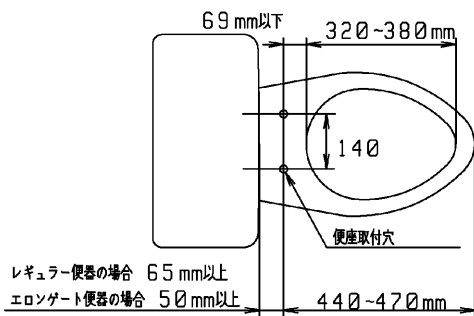

品番	TCF6541AFJP#NW1	品名	ウォシュレットS1AJ	1 / 2
----	-----------------	----	-------------	-------

希望小売価格：-

必ず補修品リストで発注品番(色番、メッキ種別など含む)、数量をご確認ください。  
 ただし、タンク、便器などの補修品は発注品番に色番を付加してご発注ください。図中の番号は図番になります。

適合便器寸法

お願い；掲載していない補修部品のお取替えが発生した際はTOTOメンテナンス(株)へ修理・点検をご依頼下さい。  
 フリーダイヤル 0120-1010-05

品番	TCF6541AFJP#NW1	品名	ウォシュレットS1AJ	2 / 2
----	-----------------	----	-------------	-------

■特記事項(1/1)

- ・補修部品を発注する際は「発注品番」に記載している品番で発注ください。
- ・分解図、補修品リストは最新のものをお使いください。

【補修品リスト】 注1：発注品番の数量1個当たりの価格です。

図番	発注品番	品名	希望小売価格 (税込価格)注1	数量	材料	備考
TCA222	廃番	便器洗浄ユニット	廃番	1	合成樹脂他	
TCA83-9R	TCA83-9S	触媒組品	¥ 1,650(¥ 1,815)	1	合成樹脂他	脱臭カートリッジ
TCM1581	TCM1581	フレキシブルホース	¥ 5,150(¥ 5,665)	1	ステンレス鋼他	
TCM1776	TCM1776	リモコン組品	¥ 10,100(¥ 11,110)	1	合成樹脂他	
TCM1792R	TCM1792R	便座クッション	¥ 160(¥ 176)	2	合成ゴム	
TCM1804	TCM1804	分岐金具	¥ 2,100(¥ 2,310)	1	黄銅他	
TCM1808	TCM1808	クイックファスナ	¥ 160(¥ 176)	1	ステンレス鋼	
TCM2234	TCM2234	脱臭フィルター	¥ 300(¥ 330)	1	合成樹脂	
TCM2244R	TCM2244R	ルーバー組品	¥ 210(¥ 231)	1	合成樹脂	
TCM2297	TCM2297	給水フィルター付水抜栓	¥ 380(¥ 418)	1	合成樹脂他	給水フィルター付水抜栓
TCM2437	TCM2437	取付ボルト組品	¥ 1,350(¥ 1,485)	1	ステンレス鋼他	
TCM2468	TCM2468	キャップ	¥ 160(¥ 176)	1	合成樹脂	
TCM2469	TCM2469#NW1	カバー	¥ 160(¥ 176)	1	合成樹脂	
TCM2482	TCM2482	ベースプレート組品	¥ 2,500(¥ 2,750)	1	合成樹脂他	
TCM2484	TCM2484	ドレンプラグ組品	¥ 160(¥ 176)	1	合成樹脂他	水抜きプラグ