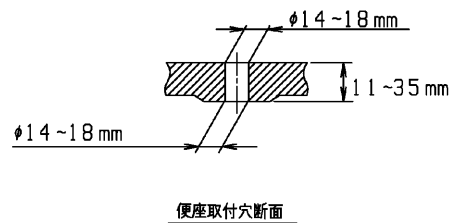

品番	TCF6541AFJP#NW1	品名	ウォシュレットS1AJ	1 / 2
----	-----------------	----	-------------	-------

希望小売価格：-

必ず補修品リストで発注品番(色番、メッキ種別など含む)、数量をご確認ください。  
 ただし、タンク、便器などの補修品は発注品番に色番を付加してご発注ください。図中の番号は図番になります。

適合便器寸法

お願い；掲載していない補修部品のお取替えが発生した際はTOTOメンテナンス(株)へ修理・点検をご依頼下さい。  
 フリーダイヤル 0120-1010-05