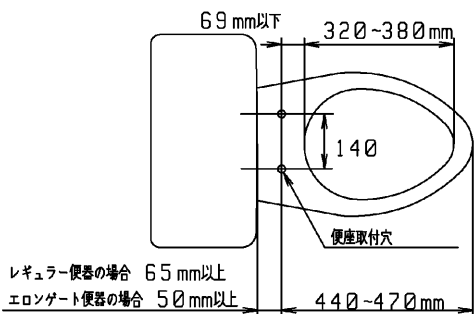

品番	TCF6541AFJP#SC1	品名	ウォシュレットS1AJ	1 / 2
----	-----------------	----	-------------	-------

希望小売価格：-

必ず補修品リストで発注品番(色番、メッキ種別など含む)、数量をご確認ください。
 ただし、タンク、便器などの補修品は発注品番に色番を付加してご発注ください。図中の番号は図番になります。

適合便器寸法

お願い；掲載していない補修部品のお取替えが発生した際はTOTOメンテナンス(株)へ修理・点検をご依頼下さい。

フリーダイヤル 0120-1010-05

品番	TCF6541AFJP#SC1	品名	ウォシュレットS1AJ	2 / 2
----	-----------------	----	-------------	-------

■特記事項(1/1)

- ・補修部品を発注する際は「発注品番」に記載している品番で発注ください。
- ・分解図、補修品リストは最新のものをお使いください。

【補修品リスト】 注1：発注品番の数量1個当たりの価格です。