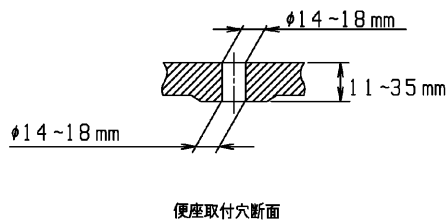

品番	TCF6541AFJP#SC1	品名	ウォシュレットS1AJ	1 / 2
----	-----------------	----	-------------	-------

希望小売価格：-

必ず補修品リストで発注品番(色番、メッキ種別など含む)、数量をご確認ください。
 ただし、タンク、便器などの補修品は発注品番に色番を付加してご発注ください。図中の番号は図番になります。

適合便器寸法

お願い；掲載していない補修部品のお取替えが発生した際はTOTOメンテナンス(株)へ修理・点検をご依頼下さい。

フリーダイヤル 0120-1010-05

品番	TCF6541AFJP#SC1	品名	ウォシュレットS1AJ	2 / 2
----	-----------------	----	-------------	-------

■特記事項(1/1)

- ・補修部品を発注する際は「発注品番」に記載している品番で発注ください。
- ・分解図、補修品リストは最新のものをお使いください。

【補修品リスト】 注1：発注品番の数量1個当たりの価格です。