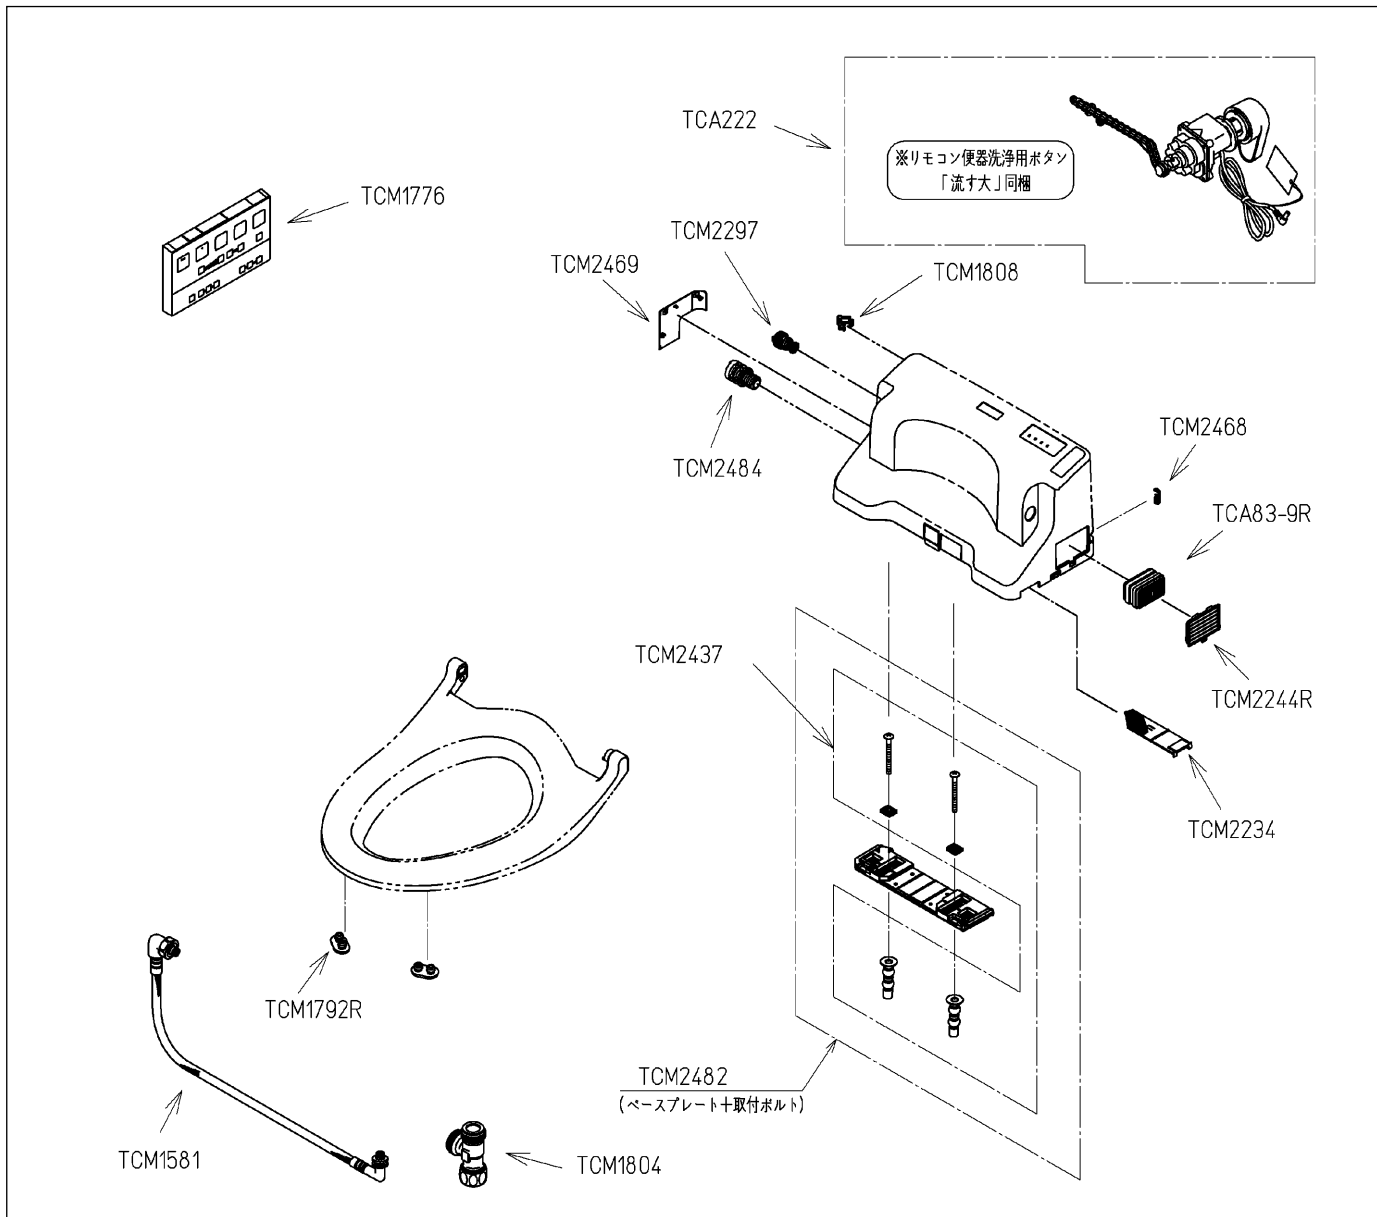

品番	TCF6541AFJP#SC1	品名	ウォシュレットS1AJ	1 / 2
----	-----------------	----	-------------	-------

希望小売価格：-

必ず補修品リストで発注品番(色番、メッキ種別など含む)、数量をご確認ください。
 ただし、タンク、便器などの補修品は発注品番に色番を付加してご発注ください。図中の番号は図番になります。

適合便器寸法

お願い；掲載していない補修部品のお取替えが発生した際はTOTOメンテナンス(株)へ修理・点検をご依頼下さい。

フリーダイヤル 0120-1010-05

品番	TCF6541AFJP#SC1	品名	ウォシュレットS1AJ	2 / 2
----	-----------------	----	-------------	-------

■特記事項(1/1)

- ・補修部品を発注する際は「発注品番」に記載している品番で発注ください。
- ・分解図、補修品リストは最新のものをお使いください。

【補修品リスト】 注1：発注品番の数量1個当たりの価格です。

図番	発注品番	品名	希望小売価格 (税込価格)注1	数量	材料	備考
TCA222	廃番	便器洗浄ユニット	廃番	1	合成樹脂他	
TCA83-9R	TCA83-9S	触媒組品	¥ 1,650(¥ 1,815)	1	合成樹脂他	脱臭カートリッジ
TCM1581	TCM1581	フレキシブルホース	¥ 5,150(¥ 5,665)	1	ステンレス鋼他	
TCM1776	TCM1776	リモコン組品	¥ 10,100(¥ 11,110)	1	合成樹脂他	
TCM1792R	TCM1792R	便座クッション	¥ 160(¥ 176)	2	合成ゴム	
TCM1804	TCM1804	分岐金具	¥ 2,100(¥ 2,310)	1	黄銅他	
TCM1808	TCM1808	クイックファスナ	¥ 160(¥ 176)	1	ステンレス鋼	
TCM2234	TCM2234	脱臭フィルター	¥ 300(¥ 330)	1	合成樹脂	
TCM2244R	TCM2244R	ルーバー組品	¥ 210(¥ 231)	1	合成樹脂	
TCM2297	TCM2297	給水フィルター付水抜栓	¥ 380(¥ 418)	1	合成樹脂他	給水フィルター付水抜栓
TCM2437	TCM2437	取付ボルト組品	¥ 1,350(¥ 1,485)	1	ステンレス鋼他	
TCM2468	TCM2468	キャップ	¥ 160(¥ 176)	1	合成樹脂	
TCM2469	TCM2469#SC1	カバー	¥ 160(¥ 176)	1	合成樹脂	
TCM2482	TCM2482	ベースプレート組品	¥ 2,500(¥ 2,750)	1	合成樹脂他	
TCM2484	TCM2484	ドレンプラグ組品	¥ 160(¥ 176)	1	合成樹脂他	水抜きプラグ