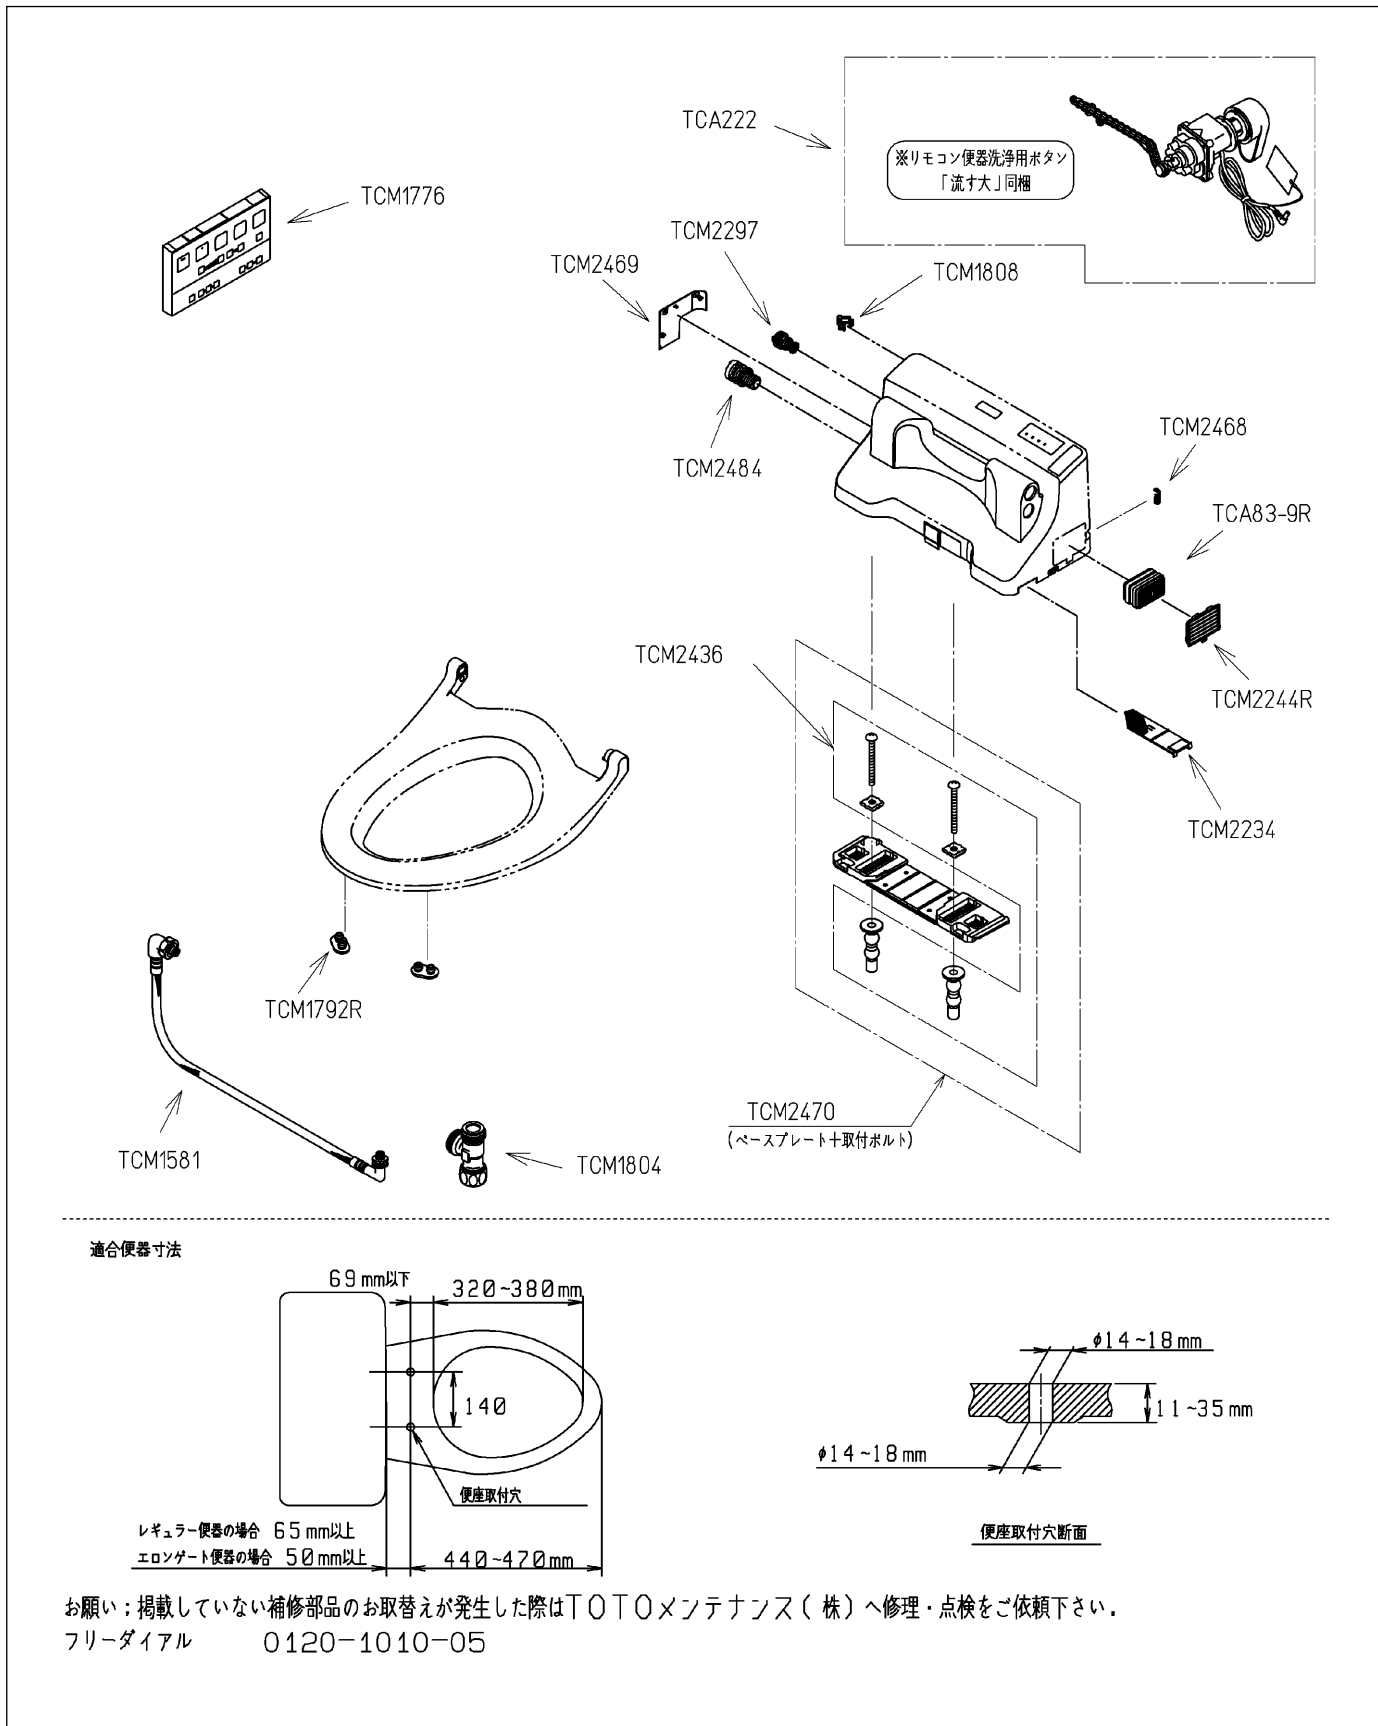

品番	TCF6541AFJY#NW1	品名	ウォシュレットS1AJ	1 / 2
----	-----------------	----	-------------	-------

希望小売価格：-

必ず補修品リストで発注品番(色番、メッキ種別など含む)、数量をご確認ください。  
 ただし、タンク、便器などの補修品は発注品番に色番を付加してご発注ください。図中の番号は図番になります。

品番	TCF6541AFJY#NW1	品名	ウォシュレットS1AJ	2 / 2
----	-----------------	----	-------------	-------

■特記事項(1/1)

- ・補修部品を発注する際は「発注品番」に記載している品番で発注ください。
- ・分解図、補修品リストは最新のものをお使いください。

【補修品リスト】 注1：発注品番の数量1個当たりの価格です。

図番	発注品番	品名	希望小売価格 (税込価格)注1	数量	材料	備考
TCA222	廃番	便器洗浄ユニット	廃番	1	合成樹脂他	
TCA83-9R	TCA83-9S	触媒組品	¥ 1,650(¥ 1,815)	1	合成樹脂他	脱臭カートリッジ
TCM1581	TCM1581	フレキシブルホース	¥ 5,150(¥ 5,665)	1	ステンレス鋼他	
TCM1776	TCM1776	リモコン組品	¥ 10,100(¥ 11,110)	1	合成樹脂他	
TCM1792R	TCM1792R	便座クッション	¥ 160(¥ 176)	2	合成ゴム	
TCM1804	TCM1804	分岐金具	¥ 2,100(¥ 2,310)	1	黄銅他	
TCM1808	TCM1808	クイックファスナ	¥ 160(¥ 176)	1	ステンレス鋼	
TCM2234	TCM2234	脱臭フィルター	¥ 300(¥ 330)	1	合成樹脂	
TCM2244R	TCM2244R	ルーバー組品	¥ 210(¥ 231)	1	合成樹脂	
TCM2297	TCM2297	給水フィルター付水抜栓	¥ 380(¥ 418)	1	合成樹脂他	給水フィルター付水抜栓
TCM2436	TCM2436	取付ボルト組品	¥ 800(¥ 880)	1	ステンレス鋼他	
TCM2468	TCM2468	キャップ	¥ 160(¥ 176)	1	合成樹脂	
TCM2469	TCM2469#NW1	カバー	¥ 160(¥ 176)	1	合成樹脂	
TCM2470	TCM2470	ベースプレート組品	¥ 980(¥ 1,078)	1	合成樹脂他	
TCM2484	TCM2484	ドレンプラグ組品	¥ 160(¥ 176)	1	合成樹脂他	水抜きプラグ