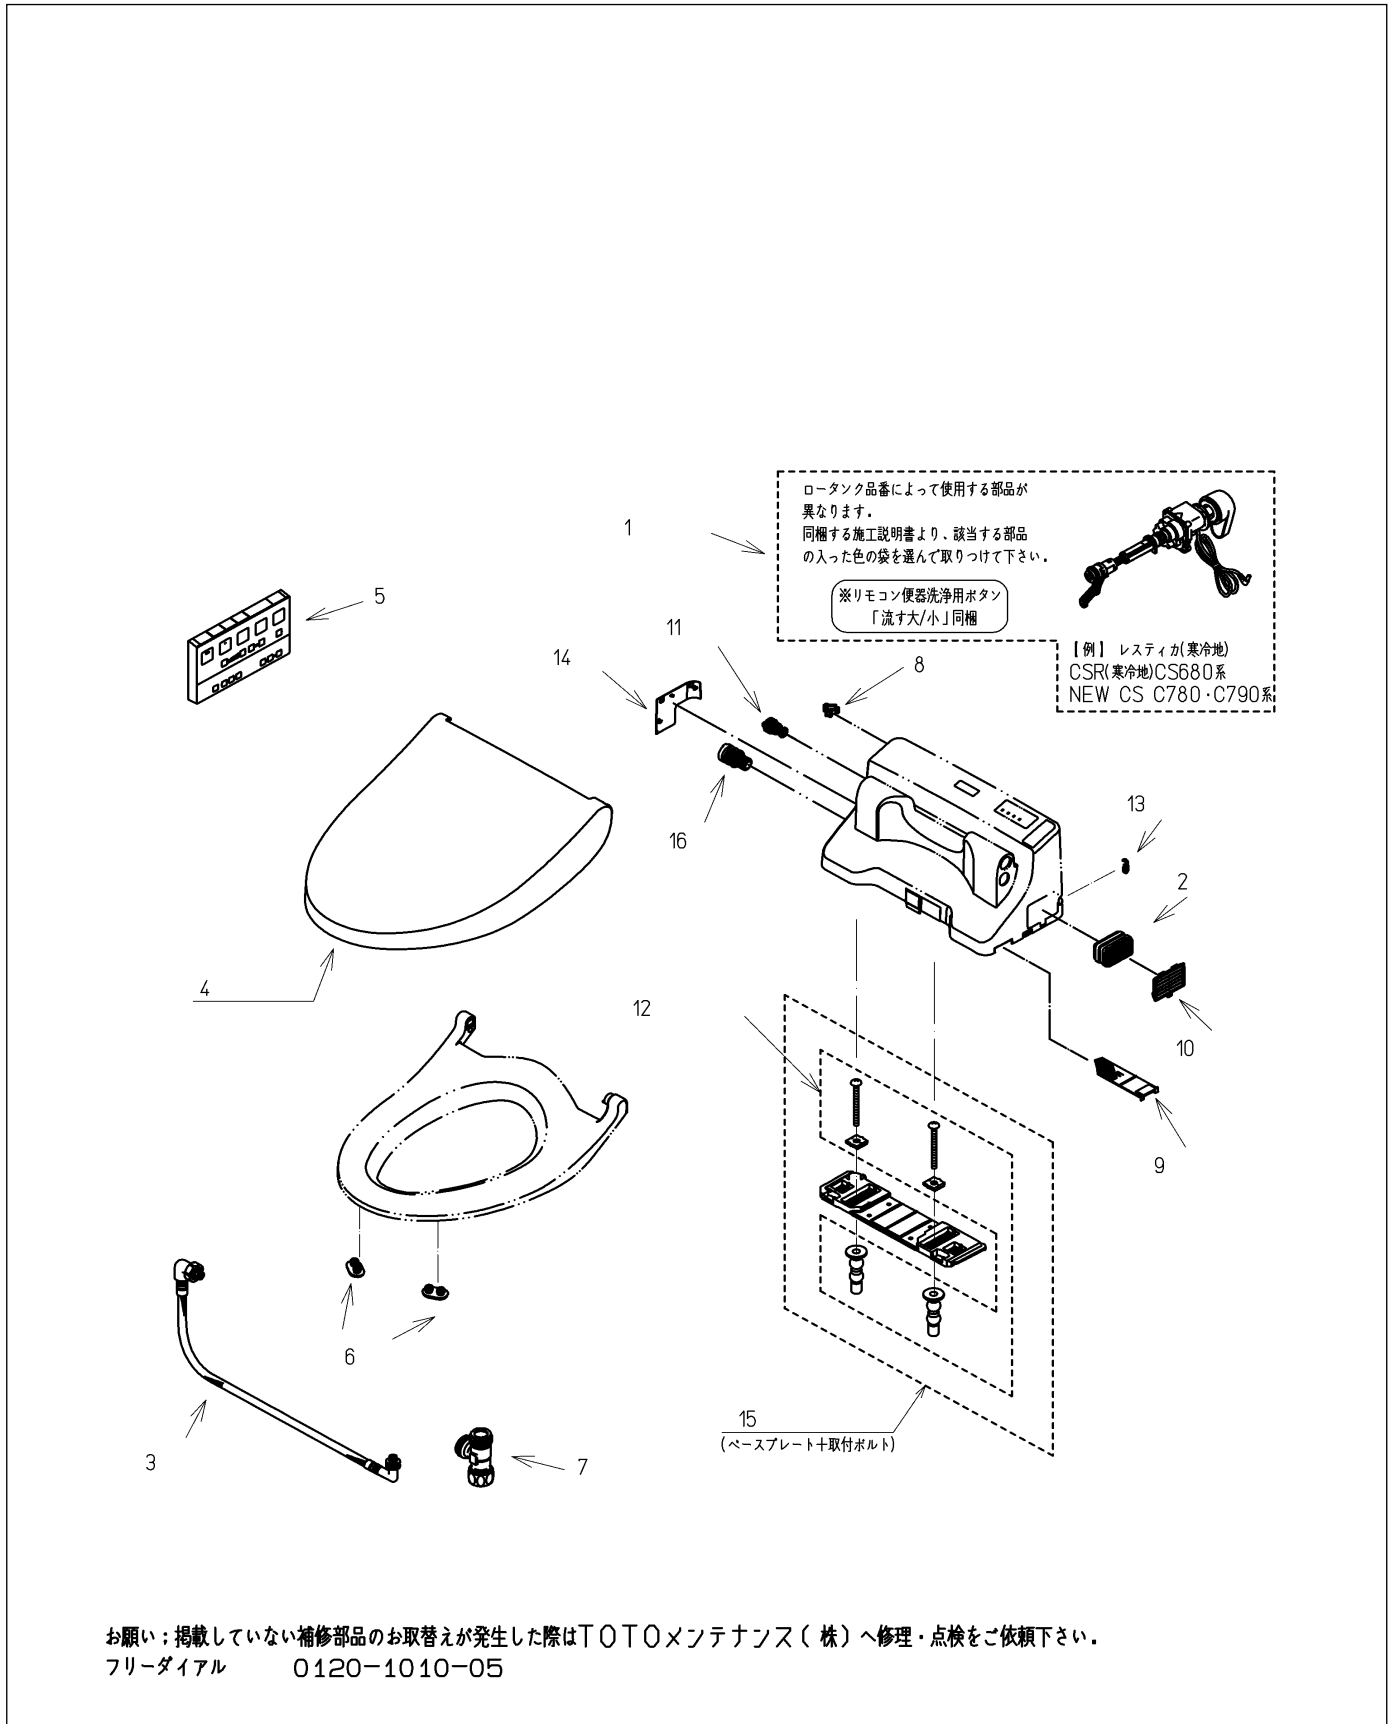

品番	TCF6541AMJ#NW1	品名	洗浄脱臭暖房便座	1 / 2
----	----------------	----	----------	-------

必ず補修品リストで発注品番(色番、メッキ種別など含む)、数量をご確認ください。
 ただし、タンク、便器などの補修品は発注品番に色番を付加してご発注ください。図中の番号は図番になります。

お願い：掲載していない補修部品のお取替えが発生した際はTOTOメンテナンス(株)へ修理・点検をご依頼下さい。
 フリーダイヤル 0120-1010-05

品番	TCF6541AMJ#NW1	品名	洗浄脱臭暖房便座	2 / 2
----	----------------	----	----------	-------

■特記事項(1/1)

- ・補修部品を発注する際は「発注品番」に記載している品番で発注ください。
- ・分解図、補修品リストは最新のものをお使いください。

【補修品リスト】 注1：発注品番の数量1個当たりの価格です。

図番	発注品番	品名	希望小売価格 (税込価格)注1	数量	材料	備考
01	廃番	便器洗浄ユニット	廃番	1	合成樹脂他	
02	TCA83-9S	触媒組品	¥ 1,650(¥ 1,815)	1	合成樹脂他	脱臭カートリッジ
03	TCM1581	フレキシブルホース	¥ 5,150(¥ 5,665)	1	ステンレス鋼他	
04	TCM1764S#NW1	便ふた組品 (E/R兼用)	¥ 6,150(¥ 6,765)	1	合成樹脂他	
05	TCM1776	リモコン組品	¥ 10,100(¥ 11,110)	1	合成樹脂他	
06	TCM1792R	便座クッション	¥ 160(¥ 176)	2	合成ゴム	
07	TCM1804	分岐金具	¥ 2,100(¥ 2,310)	1	黄銅他	
08	TCM1808	クイックファスナ	¥ 160(¥ 176)	1	ステンレス鋼	
09	TCM2234	フィルタ	¥ 300(¥ 330)	1	合成樹脂	
10	TCM2244R	ルーバー組品	¥ 210(¥ 231)	1	合成樹脂	
11	TCM2297	ストレーナ組品	¥ 380(¥ 418)	1	合成樹脂他	給水フィルター付水抜栓
12	TCM2436	取付ボルト組品	¥ 800(¥ 880)	1	ステンレス鋼他	
13	TCM2468	キャップ	¥ 160(¥ 176)	1	合成樹脂	
14	TCM2469#NW1	カバー	¥ 160(¥ 176)	1	合成樹脂	
15	TCM2470	ベースプレート組品	¥ 980(¥ 1,078)	1	合成樹脂他	
16	TCM2484	ドレンプラグ組品	¥ 160(¥ 176)	1	合成樹脂他	水抜きプラグ