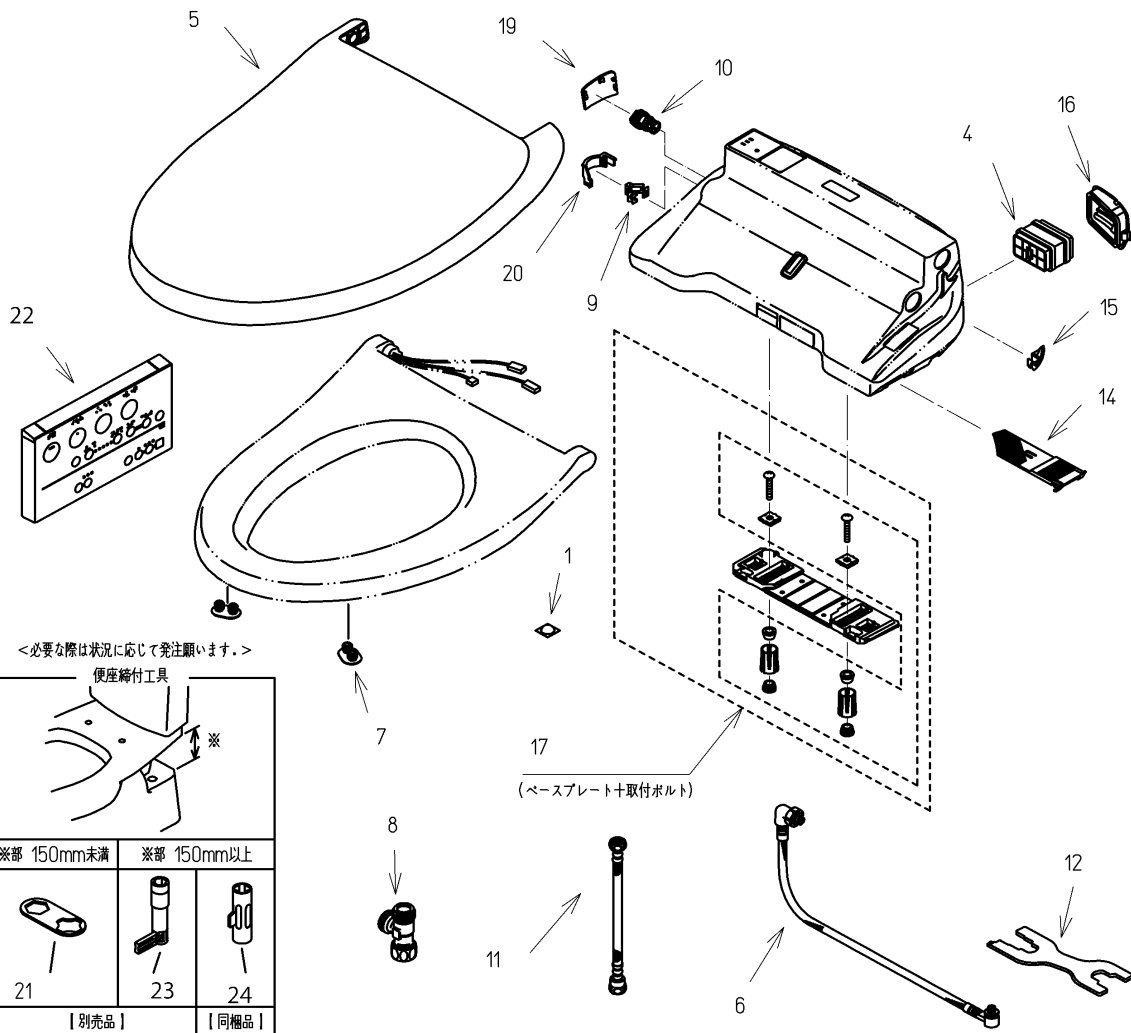

品番	TCF712#SC1	品名	洗浄脱臭暖房便座	1 / 2
----	------------	----	----------	-------

必ず補修品リストで発注品番(色番、メッキ種別など含む)、数量をご確認ください。
 ただし、タンク、便器などの補修品は発注品番に色番を付加してご発注ください。図中の番号は図番になります。

お願い：掲載していない補修部品のお取替えが発生した際はTOTOメンテナンス(株)へ修理・点検をご依頼下さい。
 フリーダイヤル 0120-1010-05

品番	TCF712#SC1	品名	洗浄脱臭暖房便座	2 / 2
----	------------	----	----------	-------

■特記事項(1/1)

- ・補修部品を発注する際は「発注品番」に記載している品番で発注ください。
- ・分解図、補修品リストは最新のものをお使いください。

【補修品リスト】 注1：発注品番の数量1個当たりの価格です。

図番	発注品番	品名	希望小売価格 (税込価格)注1	数量	材料	備考
01	TCA301	クッション	¥ 310(¥ 341)	1	合成樹脂他	
04	TCA83-9S	触媒組品	¥ 1,650(¥ 1,815)	1	合成樹脂他	脱臭カートリッジ
05	TCM1236-2RN#SC1	便ふた組品(エロンゲート)	¥ 5,800(¥ 6,380)	1	合成樹脂	
06	TCM1490	フレキシブルホース	¥ 5,000(¥ 5,500)	1	ステンレス鋼他	
07	TCM1792R	便座クッション	¥ 160(¥ 176)	2	合成ゴム	
08	TCM1804	分岐金具	¥ 2,100(¥ 2,310)	1	黄銅他	
09	TCM1808	クイックファスナ	¥ 160(¥ 176)	1	ステンレス鋼	
10	TCM2214	給水フィルター付水抜栓	¥ 870(¥ 957)	1	合成樹脂他	
11	TCM2423	給水ホース	¥ 2,250(¥ 2,475)	1	ステンレス鋼他	ロータンク用
12	TCM2433	工具	¥ 220(¥ 242)	1	鋼	
25	TCM2527	便座締付工具	¥ 160(¥ 176)	1	合成樹脂	
14	TCM2540	フィルタ	¥ 160(¥ 176)	1	合成樹脂他	
15	TCM2559	キャップ	¥ 160(¥ 176)	1	合成樹脂	
16	TCM2560	ルーバー組品	¥ 160(¥ 176)	1	合成樹脂	
17	TCM2807	ベースプレート組品	¥ 1,450(¥ 1,595)	1	合成樹脂他	ベースプレート+取付ポート
19	TCM2876#SC1	カバー	¥ 200(¥ 220)	1	合成樹脂	水抜き部用
20	TCM2892	カバー	¥ 200(¥ 220)	1	合成樹脂	給水ホース部用
21	TCM3231	工具(締付用)	¥ 260(¥ 286)	1	ステンレス鋼	別売品です。製品には同梱していません。
22	TCM829-2S	リモコン組品	¥ 5,950(¥ 6,545)	1	合成樹脂他	
23	TCZ2	便座締付工具	¥ 890(¥ 979)	1	合成樹脂	別売品です。製品には同梱していません。
24	TCZ3Y	便座締付工具組品	¥ 1,150(¥ 1,265)	1	合成樹脂	