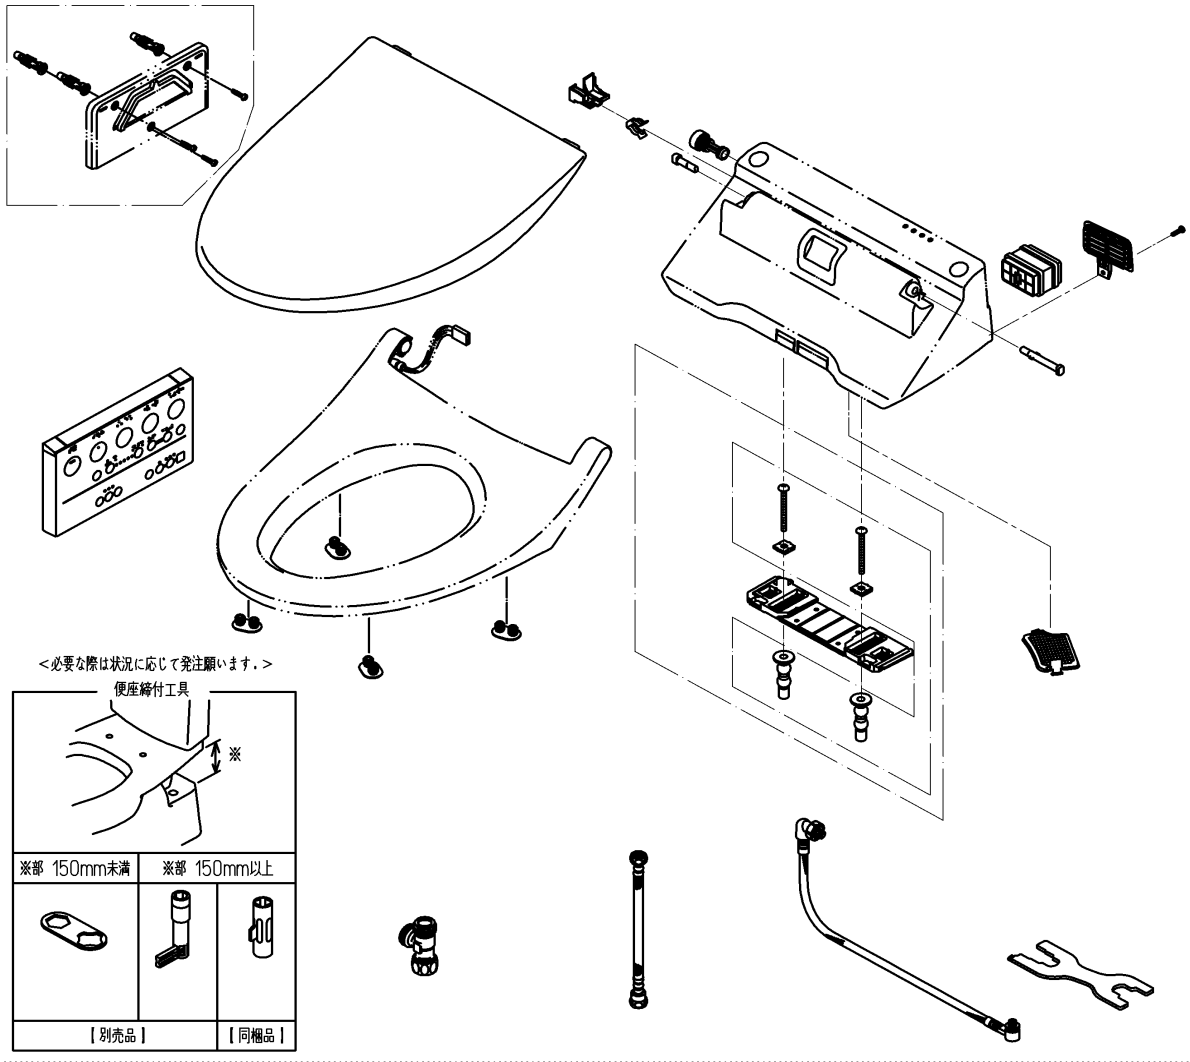

品番	TCF738#SC1	品名	洗浄乾燥脱臭暖房便座	1 / 2
----	------------	----	------------	-------

必ず補修品リストで発注品番(色番、メッキ種別など含む)、数量をご確認ください。  
 ただし、タンク、便器などの補修品は発注品番に色番を付加してご発注ください。図中の番号は図番になります。

※補修部品の供給は終了しました

適合便器寸法

品番	TCF738#SC1	品名	洗浄乾燥脱臭暖房便座	2 / 2
----	------------	----	------------	-------