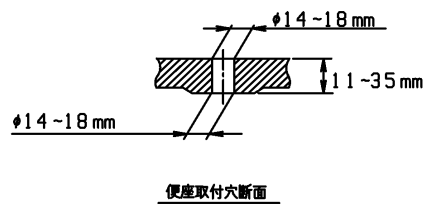

品番	TCF738#SC1	品名	洗浄乾燥脱臭暖房便座	1 / 2
----	------------	----	------------	-------

必ず補修品リストで発注品番(色番、メッキ種別など含む)、数量をご確認ください。  
 ただし、タンク、便器などの補修品は発注品番に色番を付加してご発注ください。図中の番号は図番になります。

※補修部品の供給は終了しました

適合便器寸法

品番	TCF738#SC1	品名	洗浄乾燥脱臭暖房便座	2 / 2
----	------------	----	------------	-------