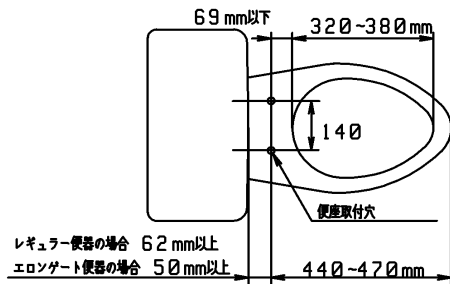

品番	TCF738#SC1	品名	洗浄乾燥脱臭暖房便座	1 / 2
----	------------	----	------------	-------

必ず補修品リストで発注品番(色番、メッキ種別など含む)、数量をご確認ください。  
 ただし、タンク、便器などの補修品は発注品番に色番を付加してご発注ください。図中の番号は図番になります。

※補修部品の供給は終了しました

適合便器寸法

品番	TCF738#SC1	品名	洗浄乾燥脱臭暖房便座	2 / 2
----	------------	----	------------	-------