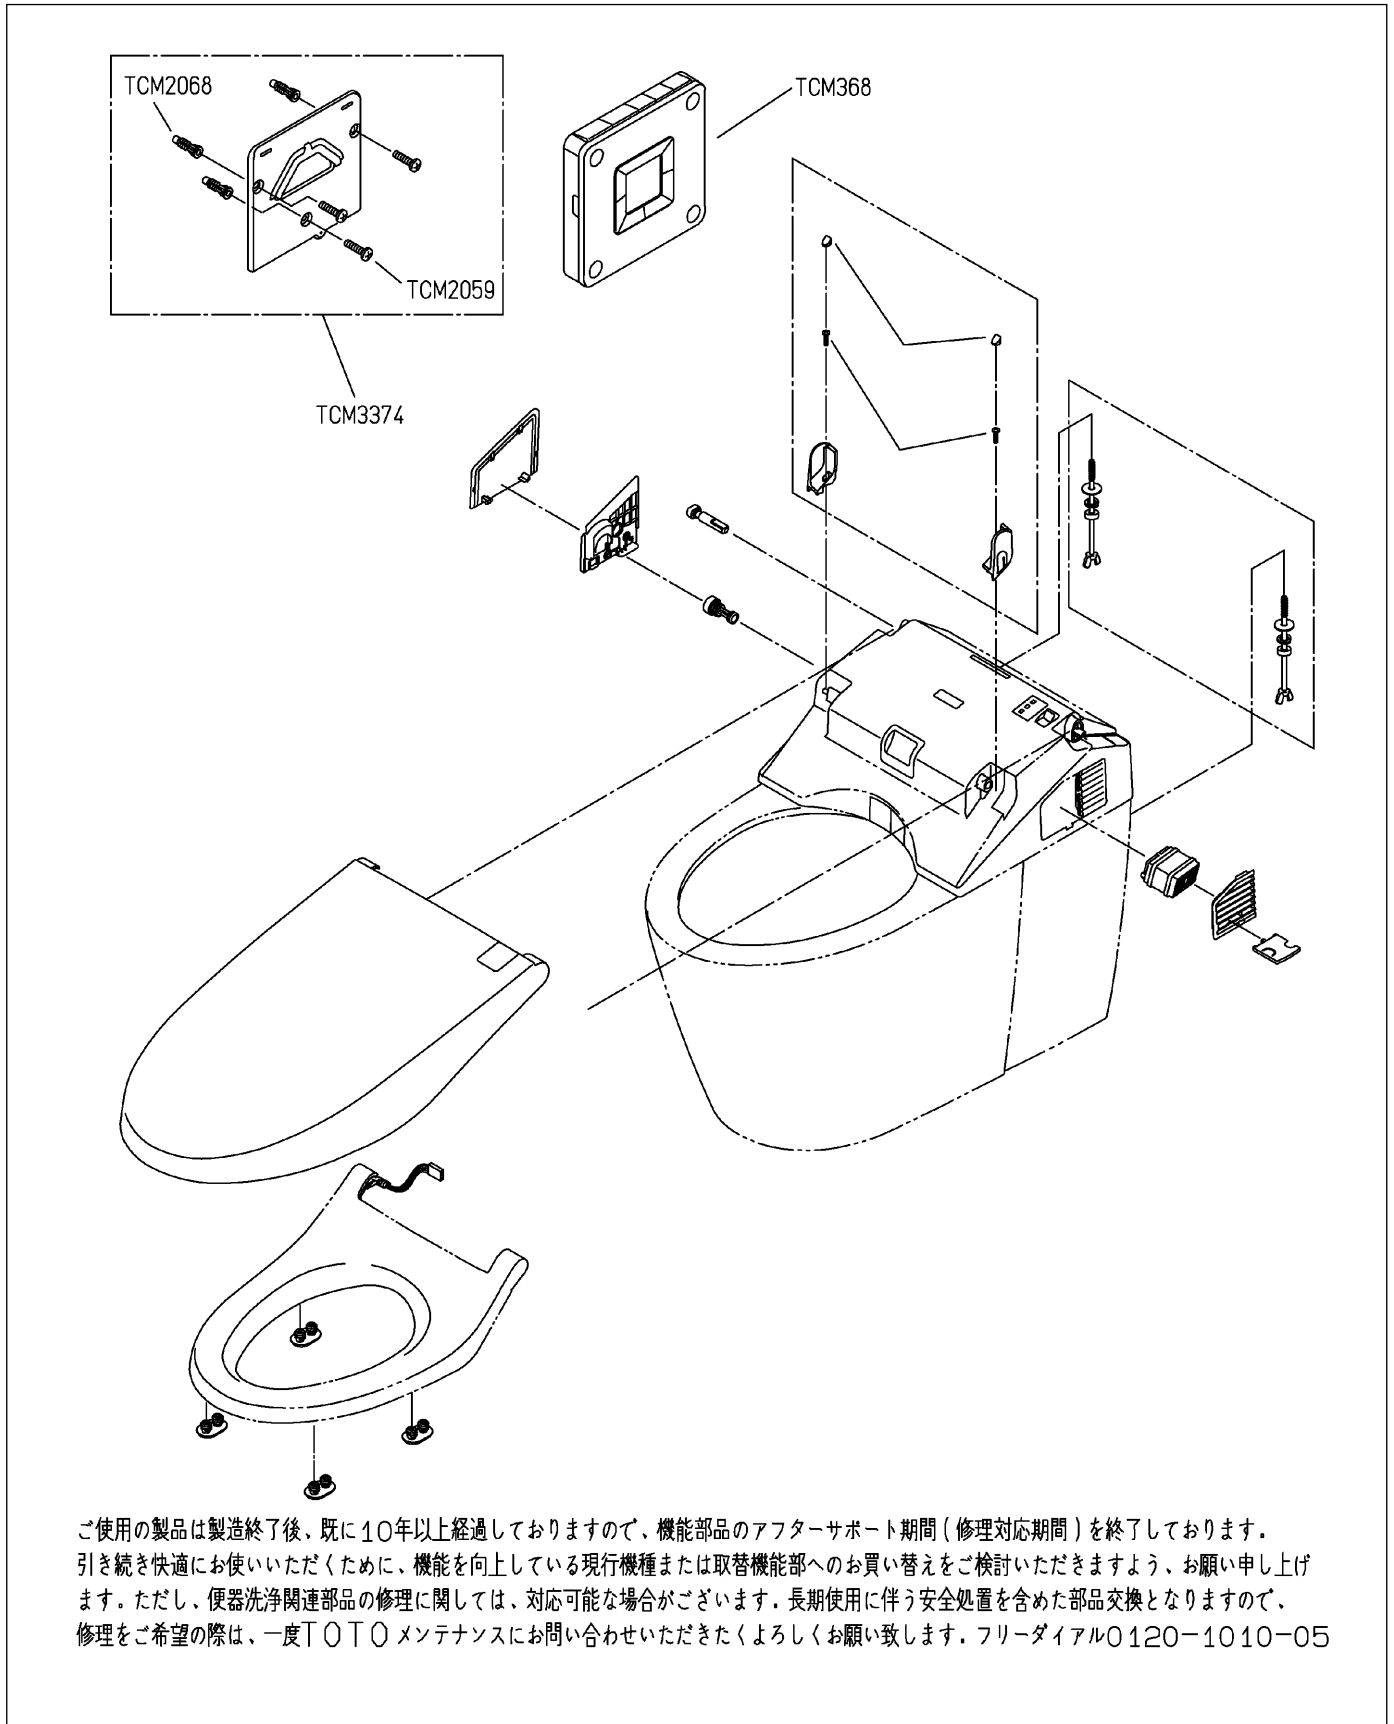

品番	TCF9793	品名	ネオレストAH2	1 / 2
----	---------	----	----------	-------

必ず補修品リストで発注品番(色番、メッキ種別など含む)、数量をご確認ください。
ただし、タンク、便器などの補修品は発注品番に色番を付加してご発注ください。図中の番号は図番になります。

ご使用の製品は製造終了後、既に10年以上経過しておりますので、機能部品のアフターサポート期間(修理対応期間)を終了しております。
引き続き快適にお使いいただくために、機能を向上している現行機種または取替機能部へのお買い替えをご検討いただきますよう、お願い申し上げます。
ただし、便器洗浄関連部品の修理に関しては、対応可能な場合がございます。長期使用に伴う安全処置を含めた部品交換となりますので、
修理をご希望の際は、一度TOTOメンテナンスにお問い合わせいただきたくよろしくお願い致します。フリーダイヤル0120-1010-05

品番	TCF9793	品名	ネオレストAH2	2 / 2
----	---------	----	----------	-------

■特記事項(1/1)

- ・補修部品を発注する際は「発注品番」に記載している品番で発注ください。
- ・分解図、補修品リストは最新のものをお使いください。

【補修品リスト】 注1：発注品番の数量1個当たりの価格です。

図番	発注品番	品名	希望小売価格 (税込価格)注1	数量	材料	備考
TCM2059	TCM2059	十字穴付ナベタップピンねじ	¥ 160(¥ 176)	3	鋼	
TCM2068	TCM2068	アンカプラグ	¥ 160(¥ 176)	3	合成樹脂	
TCM3374	TCM3374	ハンガ組品	¥ 630(¥ 693)	1	合成樹脂他	
TCM368	TCM368	リモコン組品	¥ 18,800(¥ 20,680)	1	合成樹脂他	