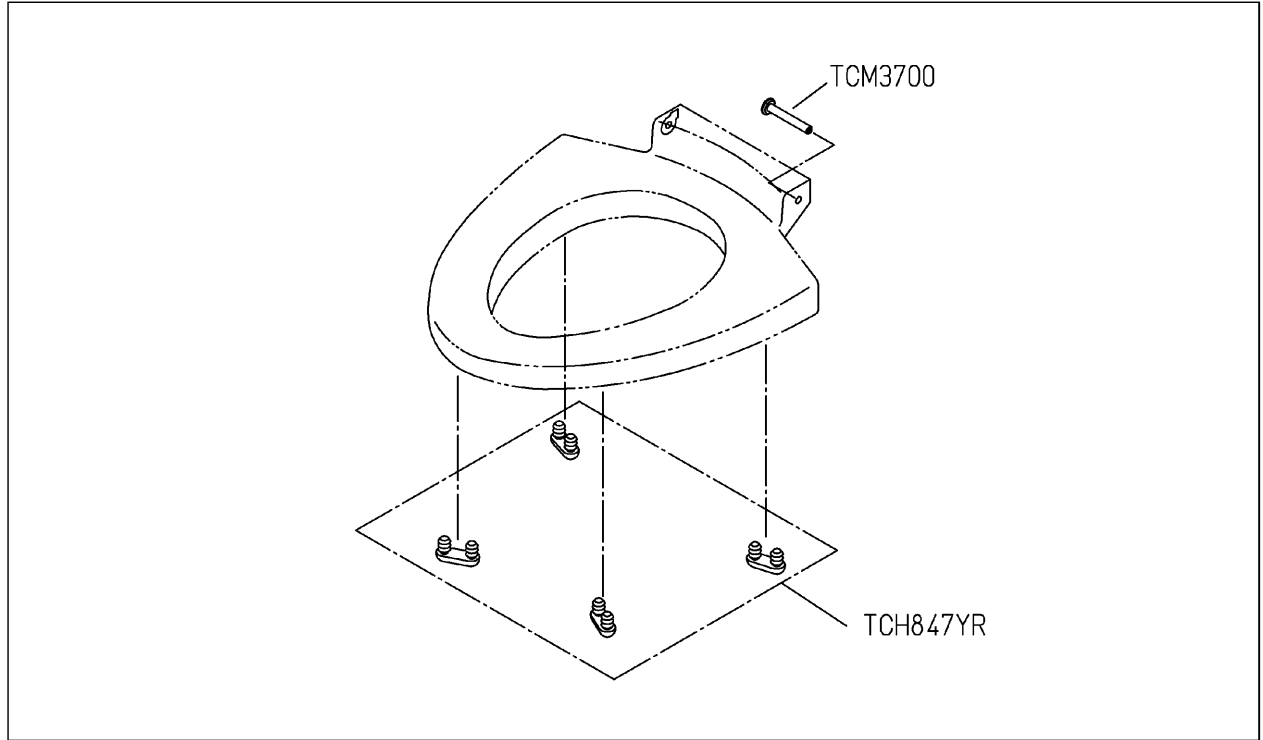

品番	TCH403-1N#SC1	品名	便座組品 (レギュラー)	1 / 2
----	---------------	----	--------------	-------

希望小売価格 : ¥ 6,350 (税込価格 : ¥ 6,985)

必ず補修品リストで発注品番(色番、メッキ種別など含む)、数量をご確認ください。
ただし、タンク、便器などの補修品は発注品番に色番を付加してご発注ください。図中の番号は図番になります。

【分解図】

【外観図】

品番	TCH403-1N#SC1	品名	便座組品（レギュラー）	2 / 2
----	---------------	----	-------------	-------

■特記事項(1/1)

- ・補修部品を発注する際は「発注品番」に記載している品番で発注ください。
- ・分解図、補修品リストは最新のものをお使いください。

【補修品リスト】 注1：発注品番の数量1個当たりの価格です。