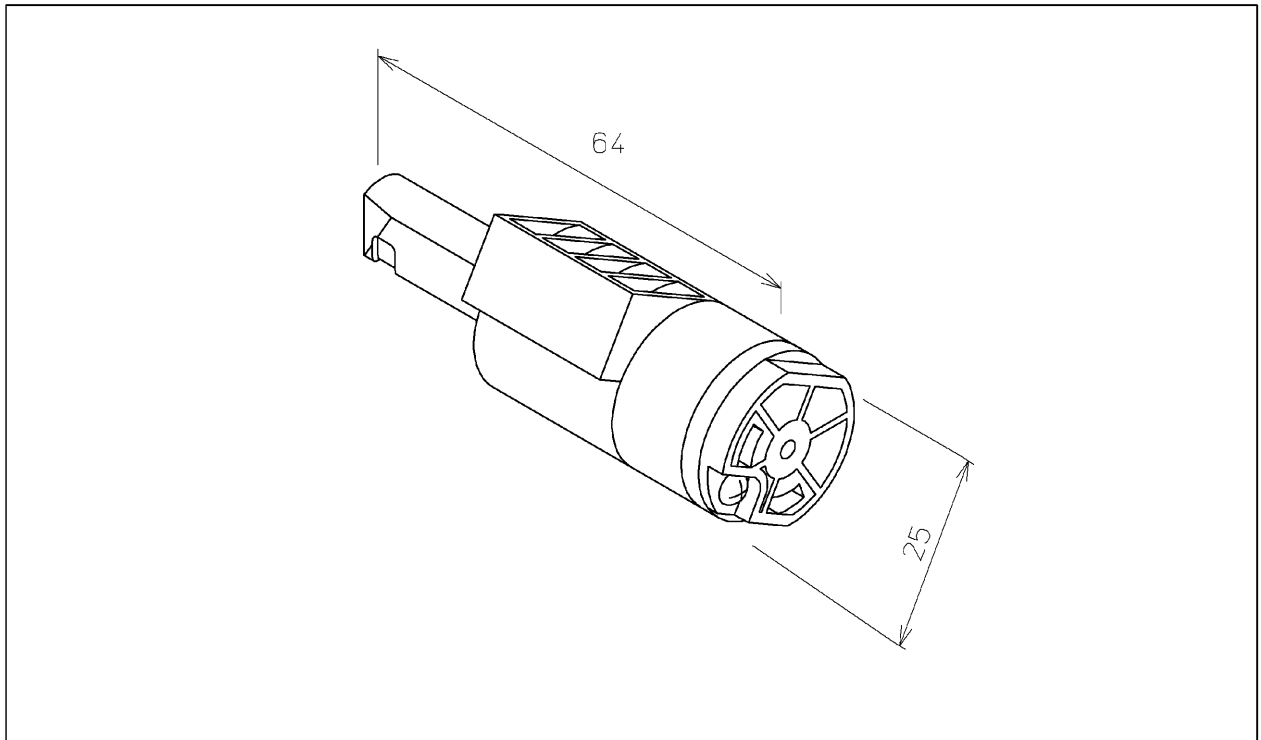

品番	TCH620-1N	品名	ソフト閉止ユニット (便座)	1 / 2
----	-----------	----	----------------	-------

希望小売価格 : ¥ 1,350 (税込価格 : ¥ 1,485)

必ず補修品リストで発注品番(色番、メッキ種別など含む)、数量をご確認ください。
ただし、タンク、便器などの補修品は発注品番に色番を付加してご発注ください。図中の番号は図番になります。

【分解図】

【外観図】

品番	TCH620-1N	品名	ソフト閉止ユニット（便座）	2 / 2
----	-----------	----	---------------	-------

■特記事項(1/1)

- ・補修部品を発注する際は「発注品番」に記載している品番で発注ください。
- ・分解図、補修品リストは最新のものをお使いください。