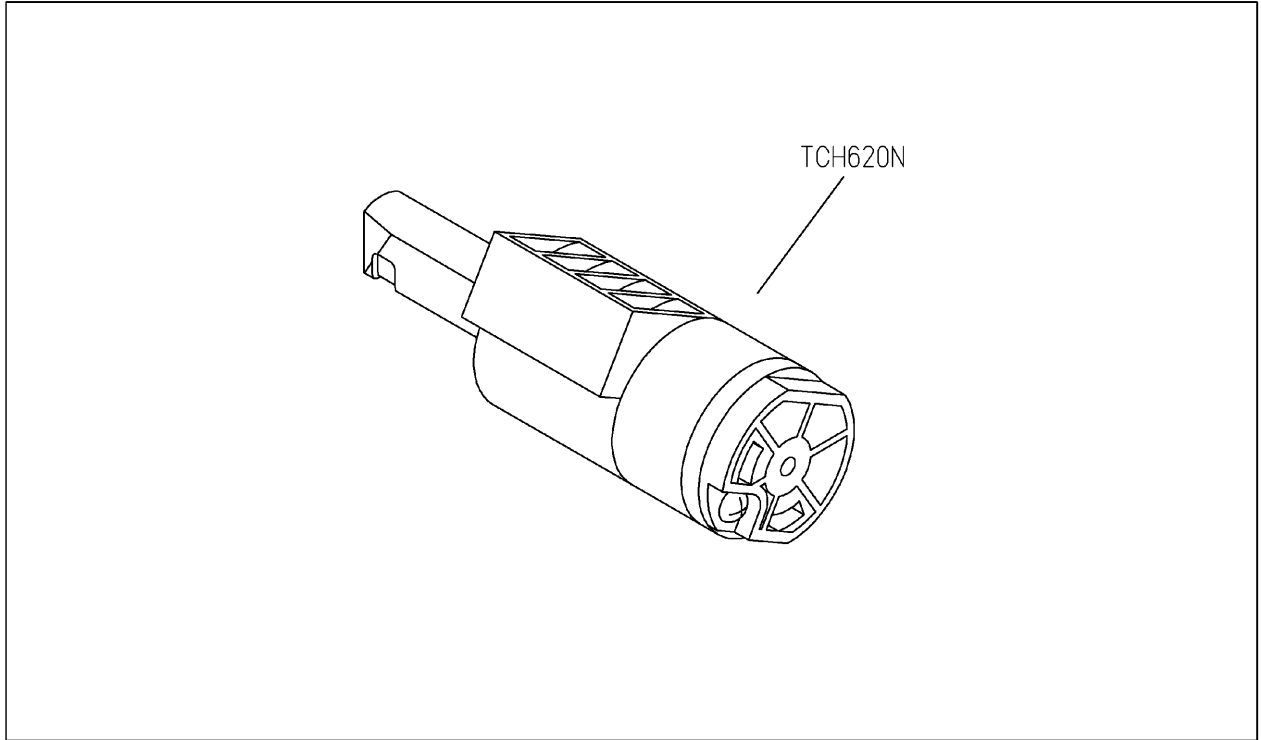

|    |         |    |                |       |
|----|---------|----|----------------|-------|
| 品番 | TCH620N | 品名 | ソフト閉止ユニット (便座) | 1 / 2 |
|----|---------|----|----------------|-------|

希望小売価格 : ¥ 1,350 (税込価格 : ¥ 1,485)

必ず補修品リストで発注品番(色番、メッキ種別など含む)、数量をご確認ください。  
ただし、タンク、便器などの補修品は発注品番に色番を付加してご発注ください。図中の番号は図番になります。

【分解図】

【外観図】

|    |         |    |               |       |
|----|---------|----|---------------|-------|
| 品番 | TCH620N | 品名 | ソフト閉止ユニット（便座） | 2 / 2 |
|----|---------|----|---------------|-------|