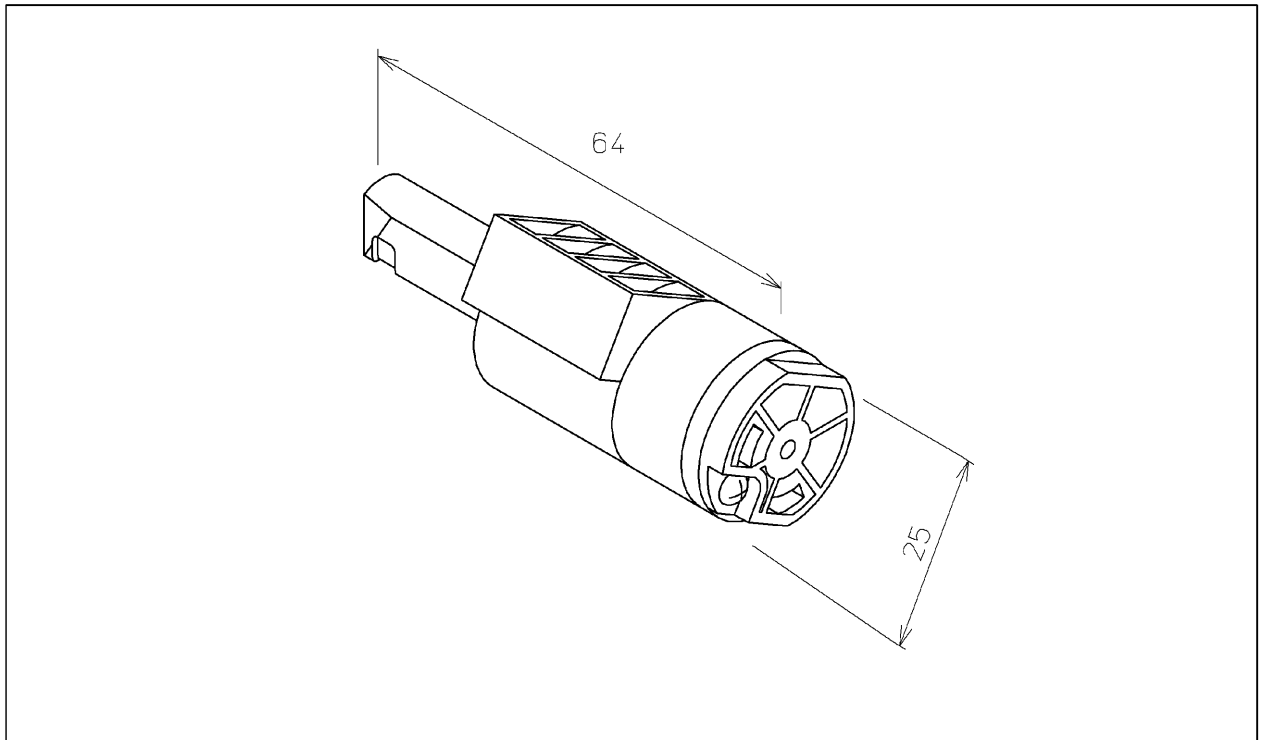

|    |         |    |                |       |
|----|---------|----|----------------|-------|
| 品番 | TCH620N | 品名 | ソフト閉止ユニット (便座) | 1 / 2 |
|----|---------|----|----------------|-------|

希望小売価格 : ¥ 1,350 (税込価格 : ¥ 1,485)

必ず補修品リストで発注品番(色番、メッキ種別など含む)、数量をご確認ください。  
ただし、タンク、便器などの補修品は発注品番に色番を付加してご発注ください。図中の番号は図番になります。

【分解図】

【外観図】

|    |         |    |               |       |
|----|---------|----|---------------|-------|
| 品番 | TCH620N | 品名 | ソフト閉止ユニット（便座） | 2 / 2 |
|----|---------|----|---------------|-------|