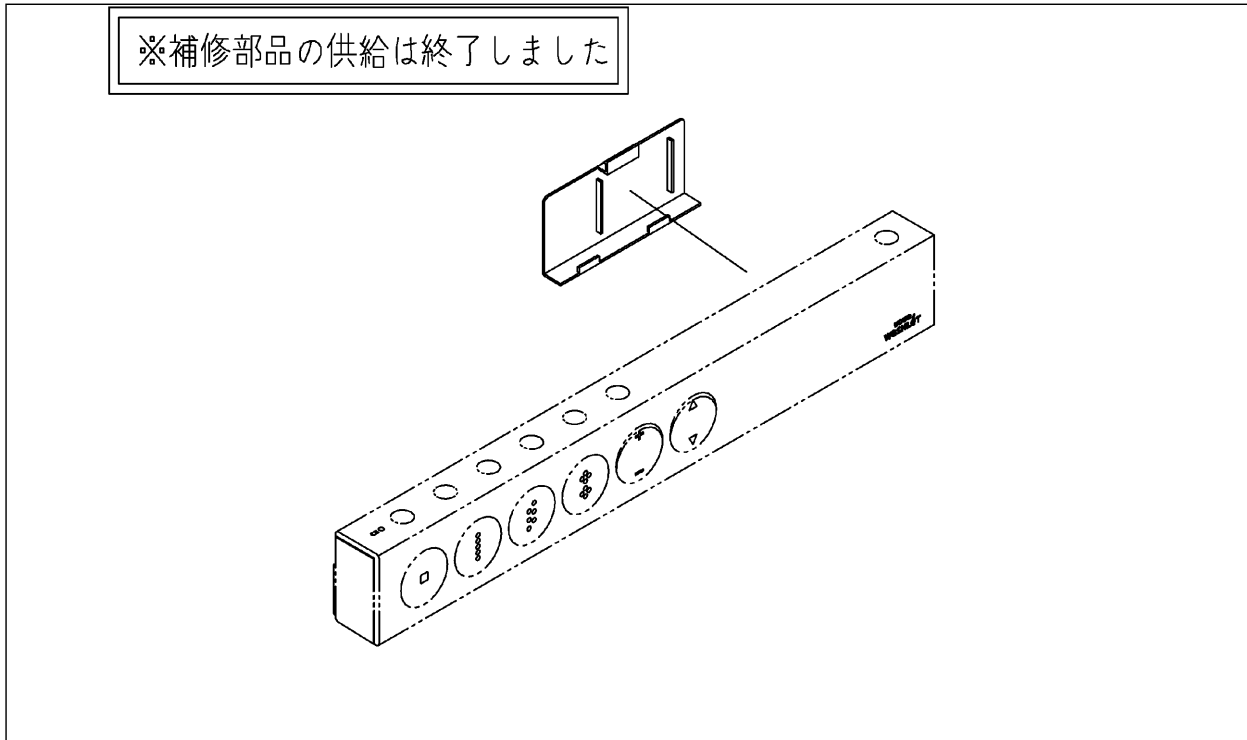

品番	TCH932R	品名	リモコン組品	1 / 2
----	---------	----	--------	-------

希望小売価格：-

必ず補修品リストで発注品番(色番、メッキ種別など含む)、数量をご確認ください。
 ただし、タンク、便器などの補修品は発注品番に色番を付加してご発注ください。図中の番号は図番になります。

【分解図】

【外観図】

品番	TCH932R	品名	リモコン組品	2 / 2
----	---------	----	--------	-------