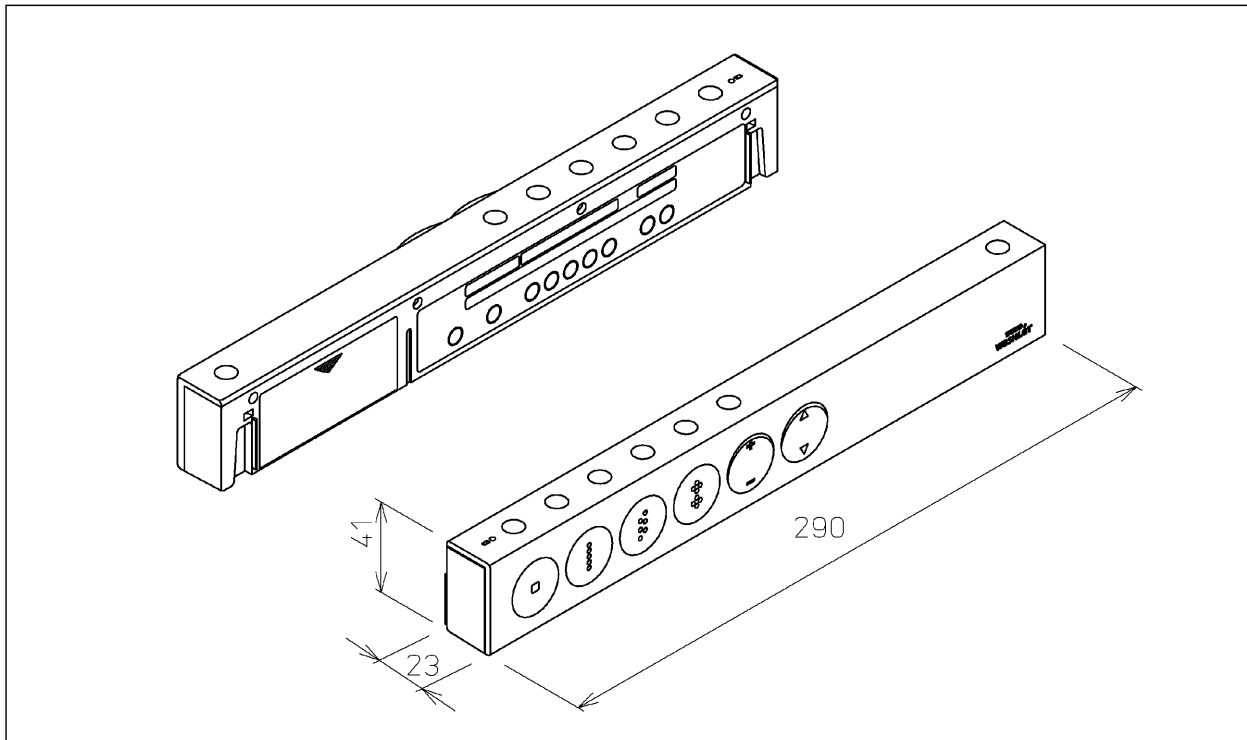

品番	TCH932R	品名	リモコン組品	1 / 2
----	---------	----	--------	-------

希望小売価格：-

必ず補修品リストで発注品番(色番、メッキ種別など含む)、数量をご確認ください。
 ただし、タンク、便器などの補修品は発注品番に色番を付加してご発注ください。図中の番号は図番になります。

【分解図】

【外観図】

品番	TCH932R	品名	リモコン組品	2 / 2
----	---------	----	--------	-------