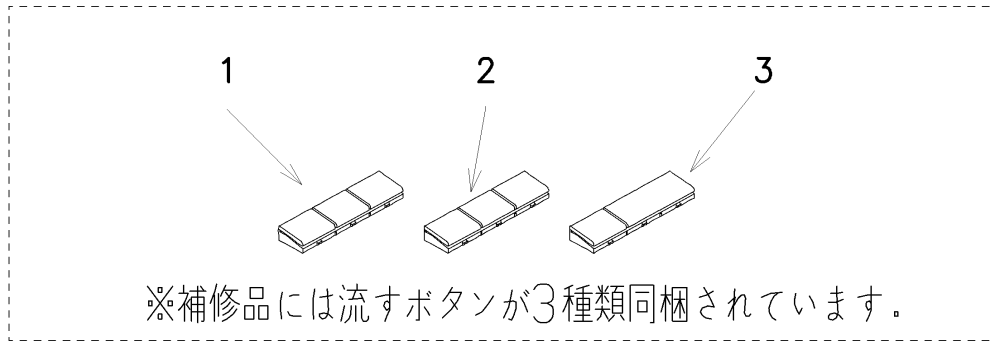

| | | | | |
|----|----------|----|--------|-------|
| 品番 | TCM10853 | 品名 | リモコン組品 | 1 / 2 |
|----|----------|----|--------|-------|

希望小売価格：-

必ず補修品リストで発注品番(色番、メッキ種別など含む)、数量をご確認ください。
 ただし、タンク、便器などの補修品は発注品番に色番を付加してご発注ください。図中の番号は図番になります。

| | | | | |
|----|----------|----|--------|-------|
| 品番 | TCM10853 | 品名 | リモコン組品 | 2 / 2 |
|----|----------|----|--------|-------|

■特記事項(1/1)

- ・補修部品を発注する際は「発注品番」に記載している品番で発注ください。
- ・分解図、補修品リストは最新のものをお使いください。