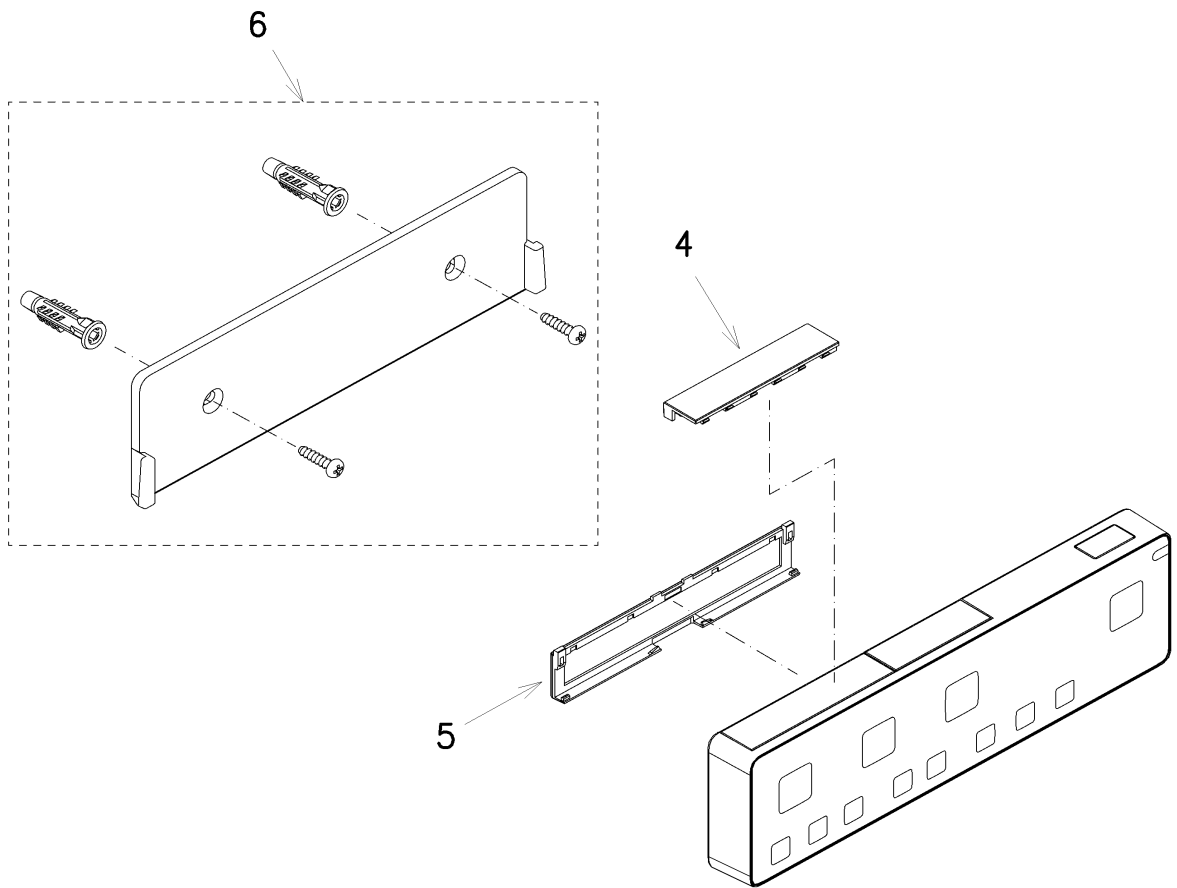

| | | | | |
|----|----------|----|--------|-------|
| 品番 | TCM10853 | 品名 | リモコン組品 | 1 / 2 |
|----|----------|----|--------|-------|

希望小売価格：-

必ず補修品リストで発注品番(色番、メッキ種別など含む)、数量をご確認ください。
 ただし、タンク、便器などの補修品は発注品番に色番を付加してご発注ください。図中の番号は図番になります。

| | | | | |
|----|----------|----|--------|-------|
| 品番 | TCM10853 | 品名 | リモコン組品 | 2 / 2 |
|----|----------|----|--------|-------|

■特記事項(1/1)

- ・補修部品を発注する際は「発注品番」に記載している品番で発注ください。
- ・分解図、補修品リストは最新のものをお使いください。