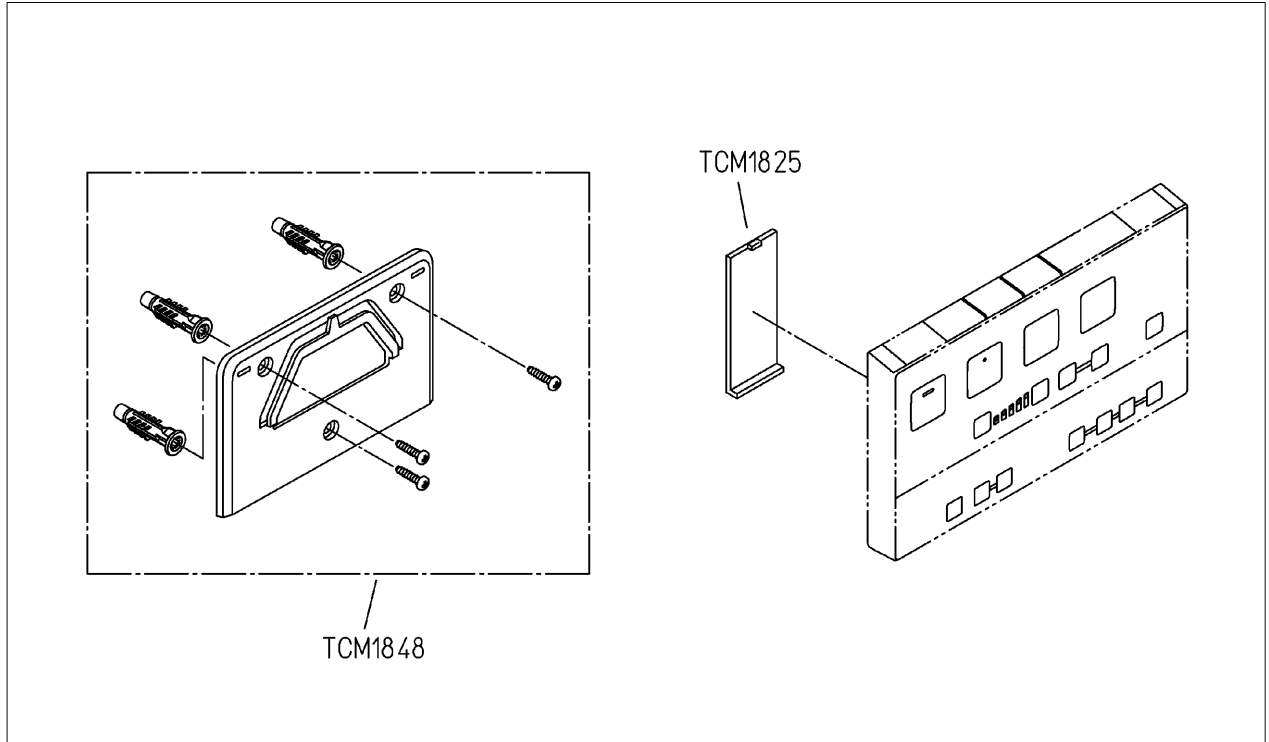

品番	TCM2175	品名	リモコン組品	1 / 2
----	---------	----	--------	-------

希望小売価格：¥ 4,600(税込価格:¥ 5,060)

必ず補修品リストで発注品番(色番、メッキ種別など含む)、数量をご確認ください。
 ただし、タンク、便器などの補修品は発注品番に色番を付加してご発注ください。図中の番号は図番になります。

【分解図】

【外観図】

品番	TCM2175	品名	リモコン組品	2 / 2
----	---------	----	--------	-------

■特記事項(1/1)

- ・補修部品を発注する際は「発注品番」に記載している品番で発注ください。
- ・分解図、補修品リストは最新のものをお使いください。

【補修品リスト】 注1：発注品番の数量1個当たりの価格です。

図番	発注品番	品名	希望小売価格 (税込価格)注1	数量	材料	備考
TCM1825	TCM1825	電池ふた	¥ 1,250 (¥ 1,375)	1	合成樹脂	
TCM1848	TCM1848	ハンガ組品	¥ 1,050 (¥ 1,155)	1	合成樹脂他	