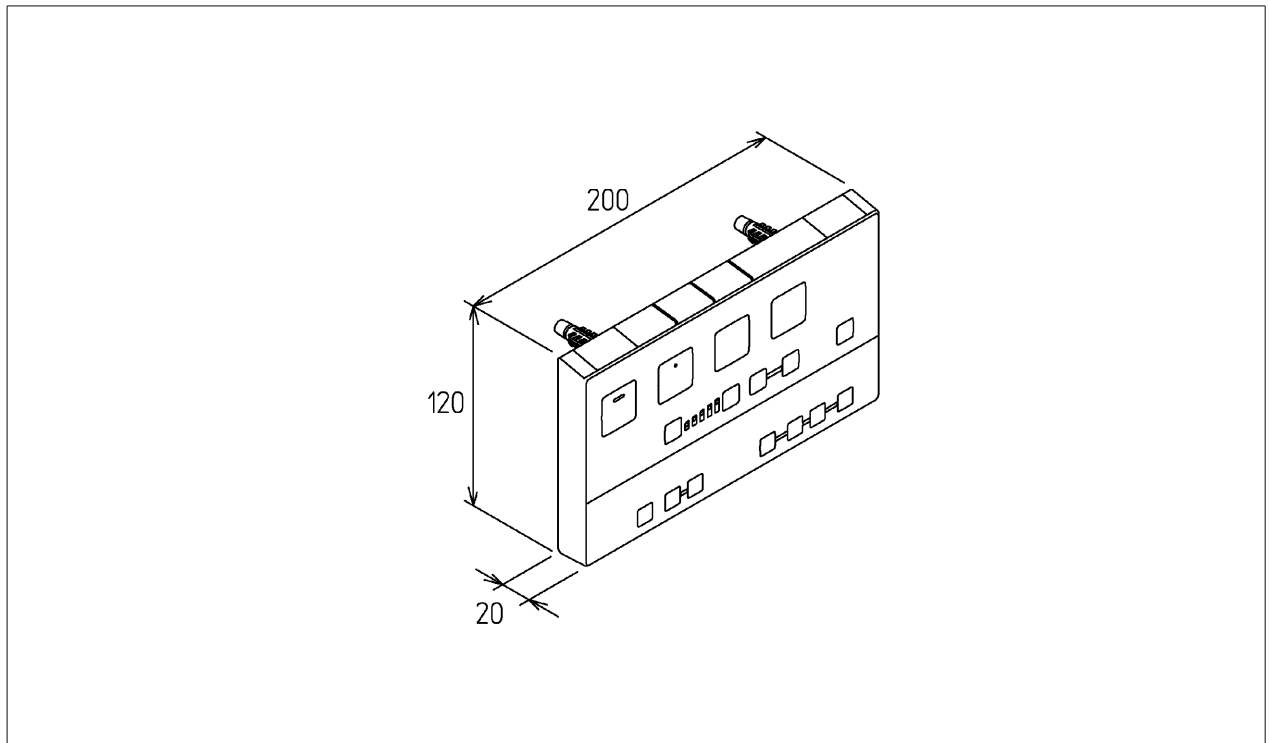

品番	TCM2175	品名	リモコン組品	1 / 2
----	---------	----	--------	-------

希望小売価格：¥ 4,600(税込価格:¥ 5,060)

必ず補修品リストで発注品番(色番、メッキ種別など含む)、数量をご確認ください。
 ただし、タンク、便器などの補修品は発注品番に色番を付加してご発注ください。図中の番号は図番になります。

【分解図】

【外観図】

品番	TCM2175	品名	リモコン組品	2 / 2
----	---------	----	--------	-------