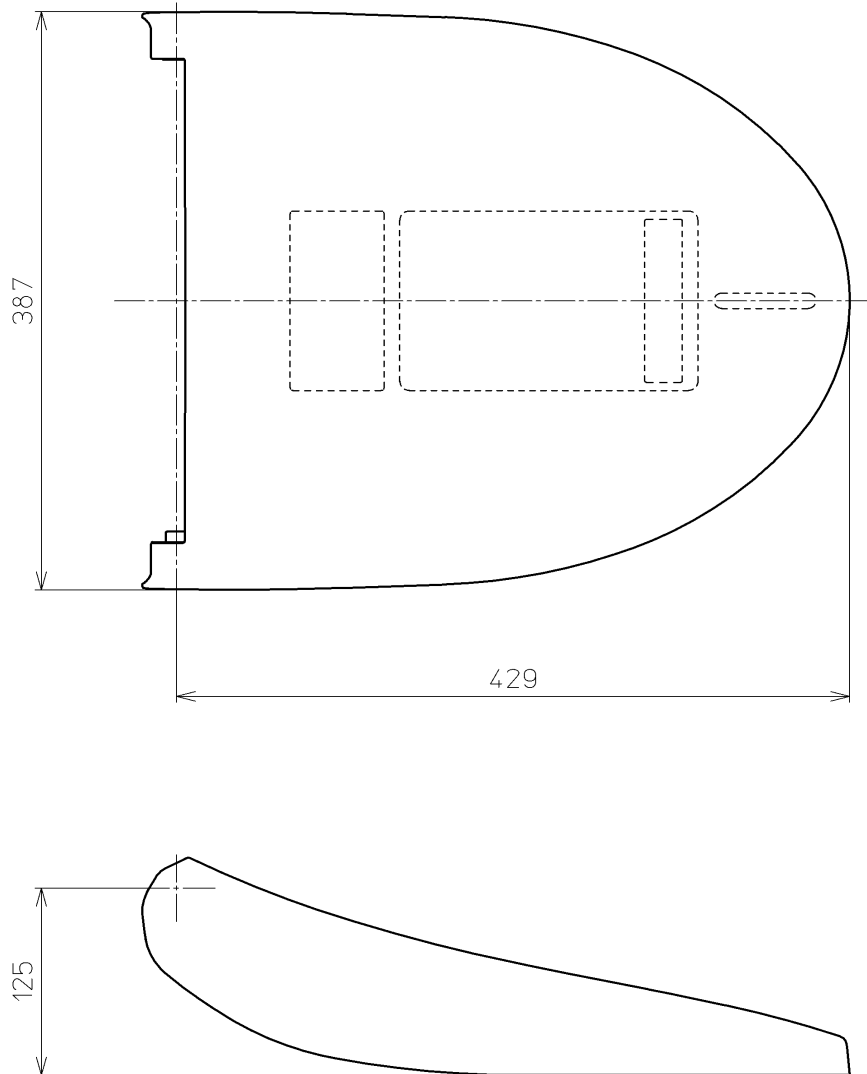

品番	TCM4732#SC1	品名	便ふた組品 (エロンゲート)	1 / 2
----	-------------	----	----------------	-------

希望小売価格 : ¥ 5,700 (税込価格 : ¥ 6,270)

必ず補修品リストで発注品番(色番、メッキ種別など含む)、数量をご確認ください。
 ただし、タンク、便器などの補修品は発注品番に色番を付加してご発注ください。図中の番号は図番になります。

お願い : 掲載していない補修部品のお取替えが発生した際はTOTOメンテナンス(株)へ修理・点検をご依頼下さい。
 フリーダイヤル 0120-1010-05

品番	TCM4732#SC1	品名	便ふた組品 (エロンゲート)	2 / 2
----	-------------	----	----------------	-------

■特記事項(1/1)

- ・補修部品を発注する際は「発注品番」に記載している品番で発注ください。
- ・分解図、補修品リストは最新のものをお使いください。