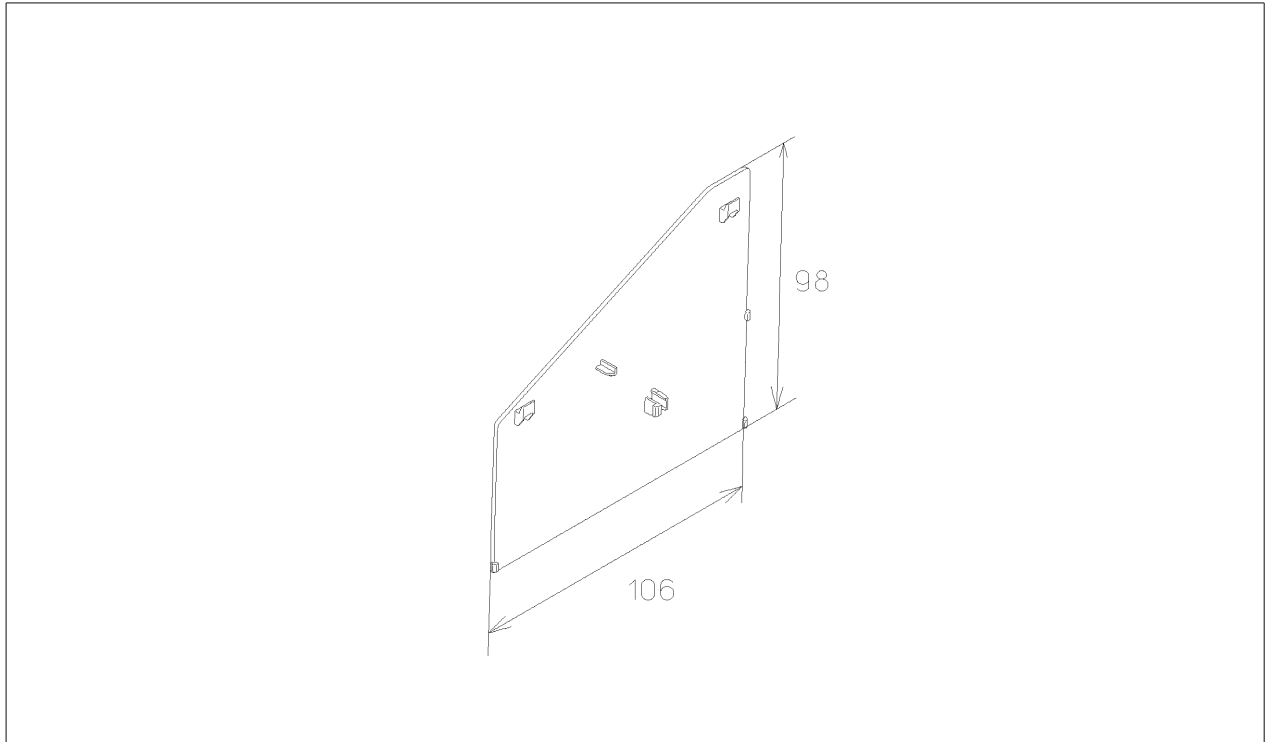

品番	TCM6832#NW1	品名	カバー	1 / 2
----	-------------	----	-----	-------

希望小売価格：¥ 820(税込価格:¥ 902)

必ず補修品リストで発注品番(色番、メッキ種別など含む)、数量をご確認ください。
ただし、タンク、便器などの補修品は発注品番に色番を付加してご発注ください。図中の番号は図番になります。

【分解図】

【外観図】

品番	TCM6832#NW1	品名	カバー	2 / 2
----	-------------	----	-----	-------