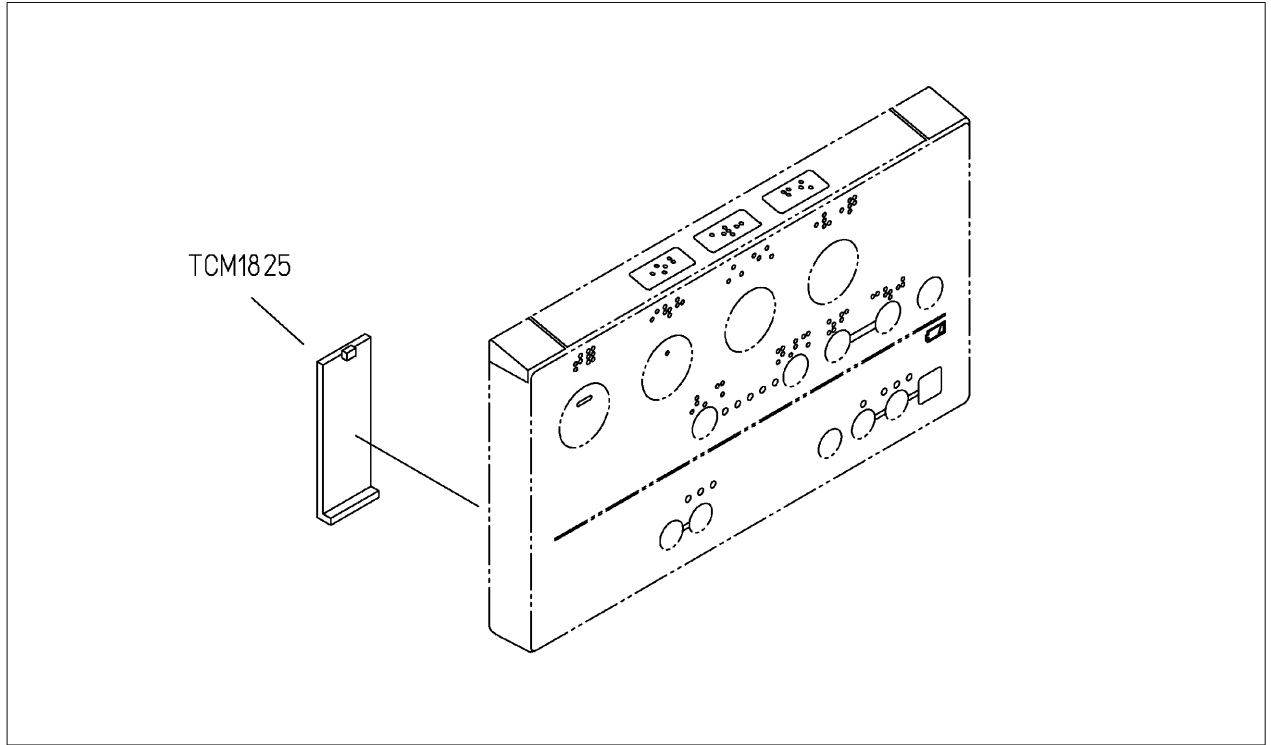

| | | | | |
|----|----------|----|--------|-------|
| 品番 | TCM892-3 | 品名 | リモコン組品 | 1 / 2 |
|----|----------|----|--------|-------|

希望小売価格：¥ 7,750(税込価格:¥ 8,525)

必ず補修品リストで発注品番(色番、メッキ種別など含む)、数量をご確認ください。
 ただし、タンク、便器などの補修品は発注品番に色番を付加してご発注ください。図中の番号は図番になります。

【分解図】

【外観図】

| | | | | |
|----|----------|----|--------|-------|
| 品番 | TCM892-3 | 品名 | リモコン組品 | 2 / 2 |
|----|----------|----|--------|-------|

■特記事項(1/1)

- ・補修部品を発注する際は「発注品番」に記載している品番で発注ください。
- ・分解図、補修品リストは最新のものをお使いください。