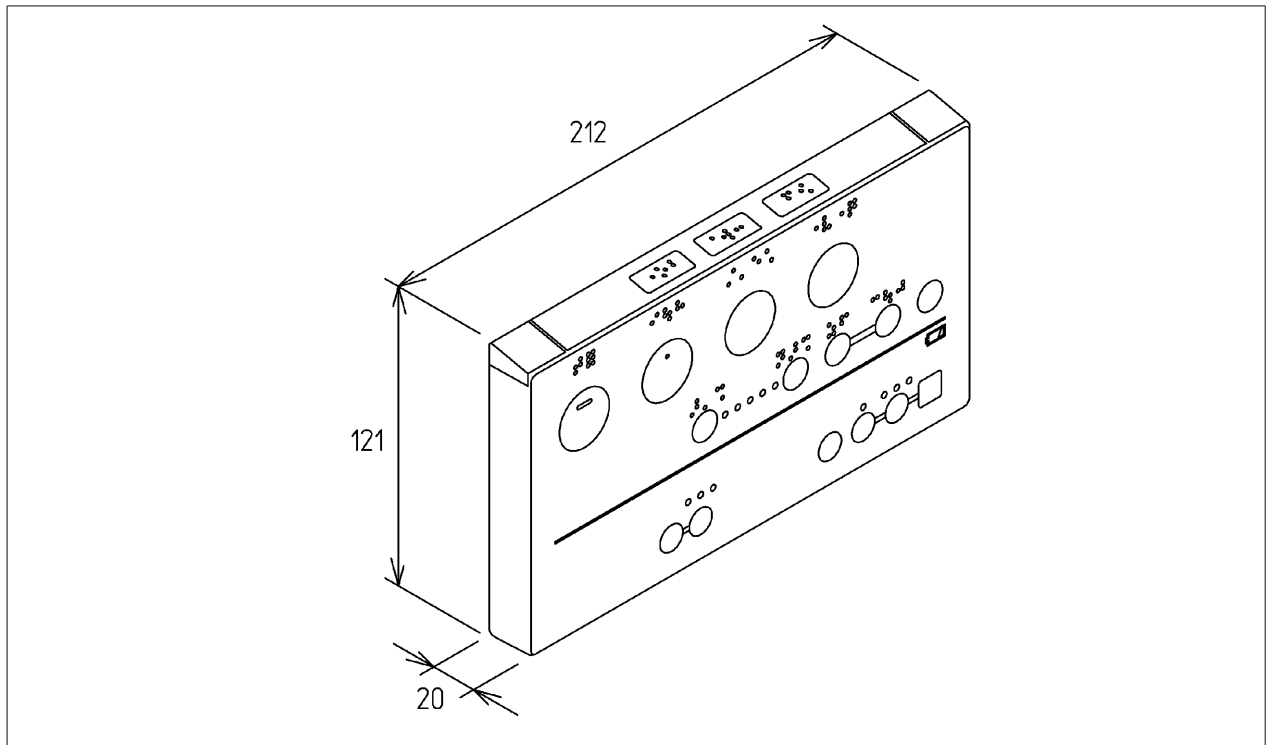

| | | | | |
|----|----------|----|--------|-------|
| 品番 | TCM892-3 | 品名 | リモコン組品 | 1 / 2 |
|----|----------|----|--------|-------|

希望小売価格：¥ 7,750(税込価格:¥ 8,525)

必ず補修品リストで発注品番(色番、メッキ種別など含む)、数量をご確認ください。
 ただし、タンク、便器などの補修品は発注品番に色番を付加してご発注ください。図中の番号は図番になります。

【分解図】

【外観図】

| | | | | |
|----|----------|----|--------|-------|
| 品番 | TCM892-3 | 品名 | リモコン組品 | 2 / 2 |
|----|----------|----|--------|-------|

■特記事項(1/1)

- ・補修部品を発注する際は「発注品番」に記載している品番で発注ください。
- ・分解図、補修品リストは最新のものをお使いください。