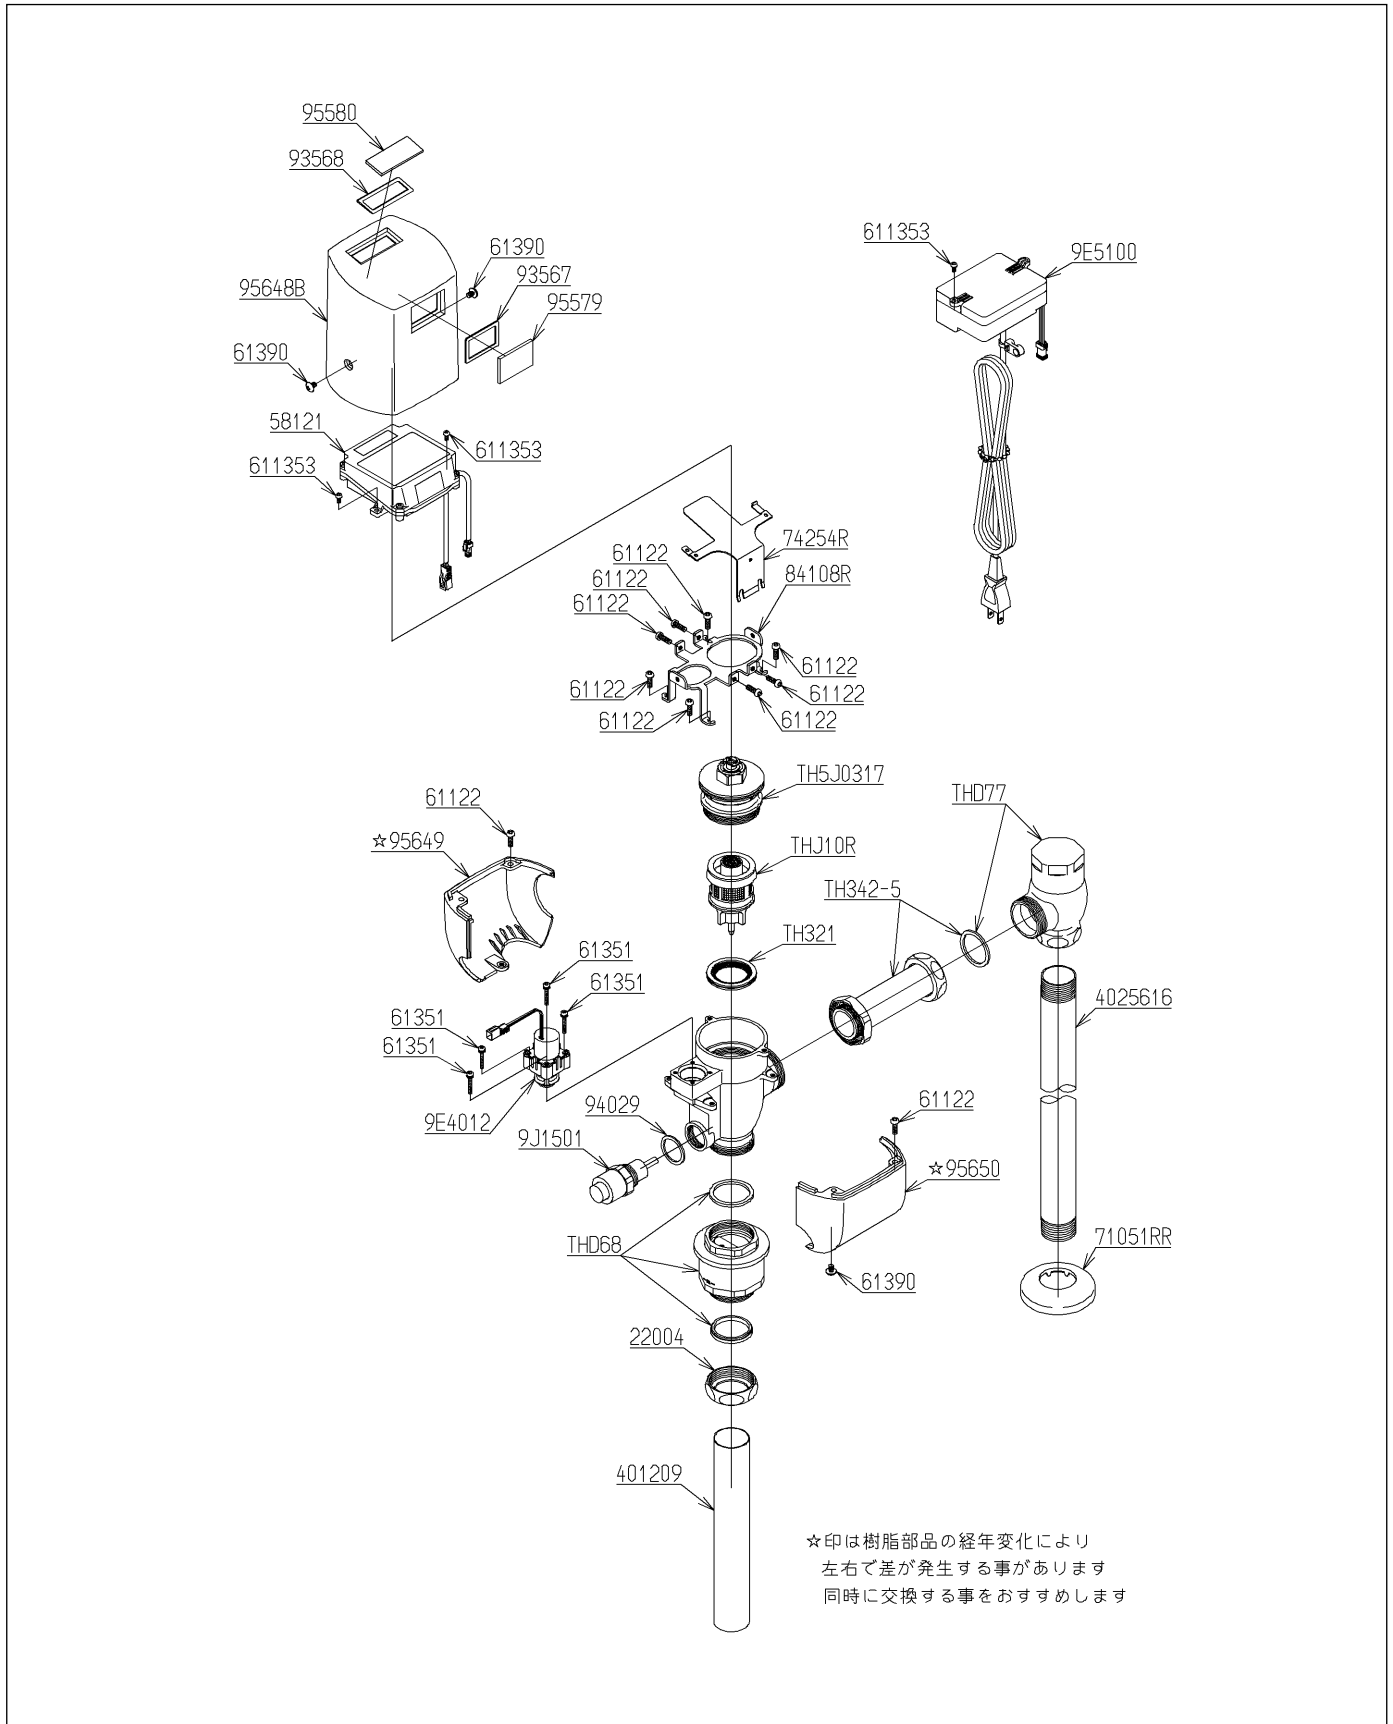

品番	TEF71AC1RX	品名	感知フラッシュバルブ・VB付右給水（大便器 洗浄弁25）	1 / 2
----	------------	----	---------------------------------	-------

必ず補修品リストで発注品番（色番、メッキ種別など含む）、数量をご確認ください。
ただし、タンク、便器などの補修品は発注品番に色番を付加してご発注ください。図中の番号は図番になります。

品番	TEF71AC1RX	品名	感知フラッシュバルブ・VB付右給水（大便器洗浄弁25）	2 / 2
----	------------	----	-----------------------------	-------

■特記事項(1/1)

- ・分解図、補修品リスト、互換性注意情報は最新のものをお使いください。
- ・発注品番の希望小売価格は予告なく変更する場合がありますので、最新の補修品リストをご確認ください。
- ・発注品番欄に「非補修品」と表示のものは、原則として定期的な補修は不要です。要望される場合は製品交換をご検討願います。
- ・分解図中に専用工具の記載がある場合でも、補修品リストに専用工具の記載のない場合は別売品です。
- ・補修品は、外觀形状・色調が異なる場合がございます。
- ・図番は分解図中に記載の番号です。補修品を発注する際は「発注品番」に記載の品番でご発注ください。
- ・分解図中に図番があり補修品リストに図番・発注品番の記載のない補修品は、最寄りの取付店・販売店へご依頼してください。

【補修品リスト】 注1：発注品番の数量1個当たりの価格です。

図番	発注品番	品名	希望小売価格 (税込価格)注1	数量	材料	備考
TH5J0317	TH 5J0317	ふたユニット	¥ 15,900(¥ 17,490)	1		
TH321	TH321	シートパッキン部	¥ 1,050(¥ 1,155)	1		
TH342-5	TH342-5	連結管	¥ 8,650(¥ 9,515)	1		
THD68	THD68A	バキュームブレーカー	¥ 8,050(¥ 8,855)	1		
THD77	THD77	止水栓	¥ 11,900(¥ 13,090)	1		
THJ10R	THJ10R	ピストンバルブ部	¥ 13,700(¥ 15,070)	1		
9E4012	TH 5E0100	駆動部	¥ 11,100(¥ 12,210)	1		
9E5100	TH 5E0125	電源部	¥ 37,900(¥ 41,690)	1		
9J1501	TH 5J0184	押しボタン部	¥ 4,800(¥ 5,280)	1		
22004	TH22004A	袋ナット40	¥ 890(¥ 979)	1	銅合金	
401209	TH401209	排水管	¥ 1,900(¥ 2,090)	1	黄銅	
4025616	TH4025616A	給水管	¥ 17,600(¥ 19,360)	1	ステンレス	
58121	TH58121	光電センサー	¥ 81,100(¥ 89,210)	1	一般電気部材	
61122	TH61122	なべ小ねじM4×12	¥ 170(¥ 187)	10	ステンレス鋼	
611353	TH611353	なべ小ねじM3×6	¥ 170(¥ 187)	3	ステンレス	
61351	TH61351	座金付なべ小ねじM3×20	¥ 170(¥ 187)	4	ステンレス	
61390	TH61390	トラス小ねじM4×6	¥ 170(¥ 187)	3	ステンレス鋼	
71051RR	TH71051RR	カバー	¥ 770(¥ 847)	1	ステンレス	
74254R	TH74254R	取付板	¥ 4,250(¥ 4,675)	1	ステンレス鋼	
84108R	TH84108R	ベースプレート	¥ 4,450(¥ 4,895)	1	ステンレス鋼	
93567	TH93567	パッキン	¥ 340(¥ 374)	1	合成樹脂 他	
93568	TH93568	パッキン	¥ 340(¥ 374)	1	合成樹脂 他	
94029	TH94029	パッキン	¥ 170(¥ 187)	1	ゴム	
95579	TH95579	ガラス	¥ 830(¥ 913)	1	ガラス	
95580	TH95580	ガラス	¥ 690(¥ 759)	1	ガラス	
95649	TH95649 #CS1	カバー	¥ 13,400(¥ 14,740)	1	合成樹脂	
95650	TH95650 #CS1	カバー	¥ 13,400(¥ 14,740)	1	合成樹脂	