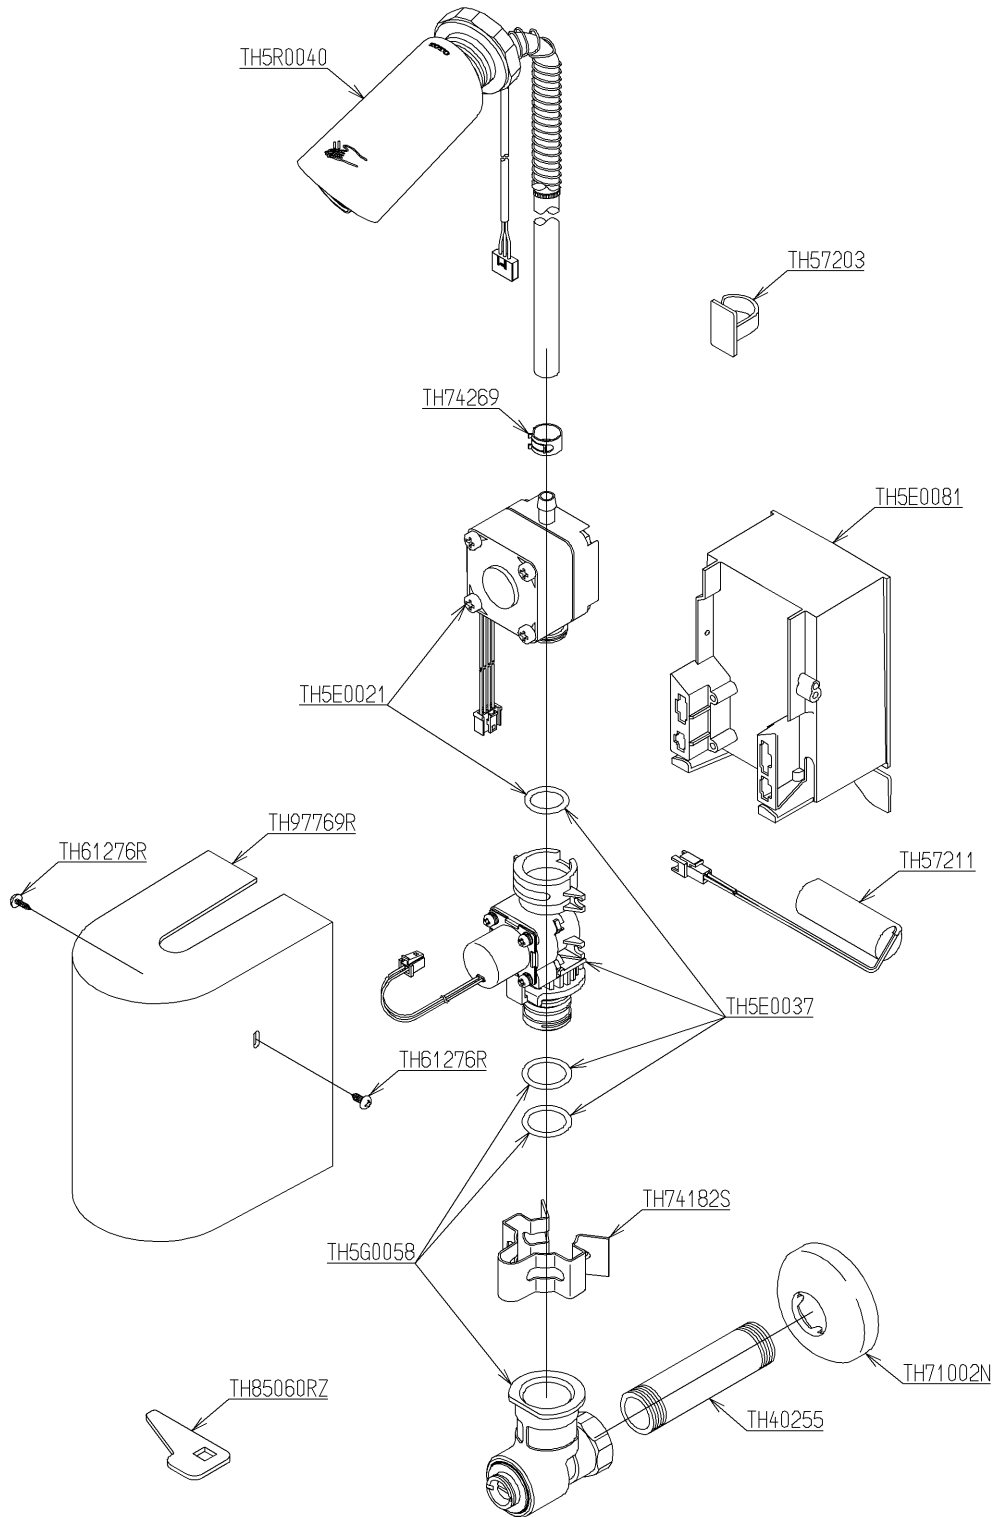

品番	TEL120AWS	品名	壁付自動水栓	1 / 2
----	-----------	----	--------	-------

必ず補修品リストで発注品番(色番、メッキ種別など含む)、数量をご確認ください。
ただし、タンク、便器などの補修品は発注品番に色番を付加してご発注ください。図中の番号は図番になります。

メンテナンス(補修)時に交換可能なパーツを記載しております。
図番が記載されていないパーツは、品質および互換性を考慮し、
補修品として設定されておりません。

品番	TEL120AWS	品名	壁付自動水栓	2 / 2
----	-----------	----	--------	-------

■特記事項(1/1)

- ・分解図、補修品リスト、互換性注意情報は最新のものをお使いください。
- ・発注品番の希望小売価格は予告なく変更する場合がありますので、最新の補修品リストをご確認ください。
- ・発注品番欄に「非補修品」と表示のものは、原則として定期的な補修は不要です。要望される場合は製品交換をご検討願います。
- ・分解図中に専用工具の記載がある場合でも、補修品リストに専用工具の記載のない場合は別売品です。
- ・補修品は、外觀形状・色調が異なる場合がございます。
- ・図番は分解図中に記載の番号です。補修品を発注する際は「発注品番」に記載の品番でご発注ください。
- ・分解図中に図番があり補修品リストに図番・発注品番の記載のない補修品は、最寄りの取付店・販売店へご依頼してください。

【補修品リスト】 注1：発注品番の数量1個当たりの価格です。

図番	発注品番	品名	希望小売価格 (税込価格)注1	数量	材料	備考
TH5E0021	TH 5E0021	発電ユニット	¥ 30,100(¥ 33,110)	1		
TH5E0037	TH 5E0037	駆動部	¥ 15,300(¥ 16,830)	1		
TH5E0081	TH 5E0081	コントローラ部	¥ 21,400(¥ 23,540)	1		
TH5G0058	TH 5G0058	止水栓	¥ 7,600(¥ 8,360)	1		
TH5R0040	TH 5R0040	吐水口ユニット	¥ 64,900(¥ 71,390)	1		
TH40255	TH40255	給水管	¥ 910(¥ 1,001)	1	銅	
TH57203	TH57203	クランプ	¥ 570(¥ 627)	1	複合材質	
TH57211	TH57211	乾電池	¥ 4,100(¥ 4,510)	1	複合材質	
TH61276R	TH61276R	なべタッピンねじ3×8	¥ 160(¥ 176)	2	ステンレス	
TH71002N	TH71002N	カバー	¥ 680(¥ 748)	1	ステンレス	
TH74182S	TH74182S	クイックファスナー	¥ 550(¥ 605)	1	ステンレス	
TH74269	TH74269	ホースクランプ	¥ 200(¥ 220)	1	軟鋼	
TH85060RZ	TH85060RZ	開閉工具	¥ 160(¥ 176)	1	複合材質	
TH97769R	TH97769R #NG2	カバー	¥ 1,600(¥ 1,760)	1		