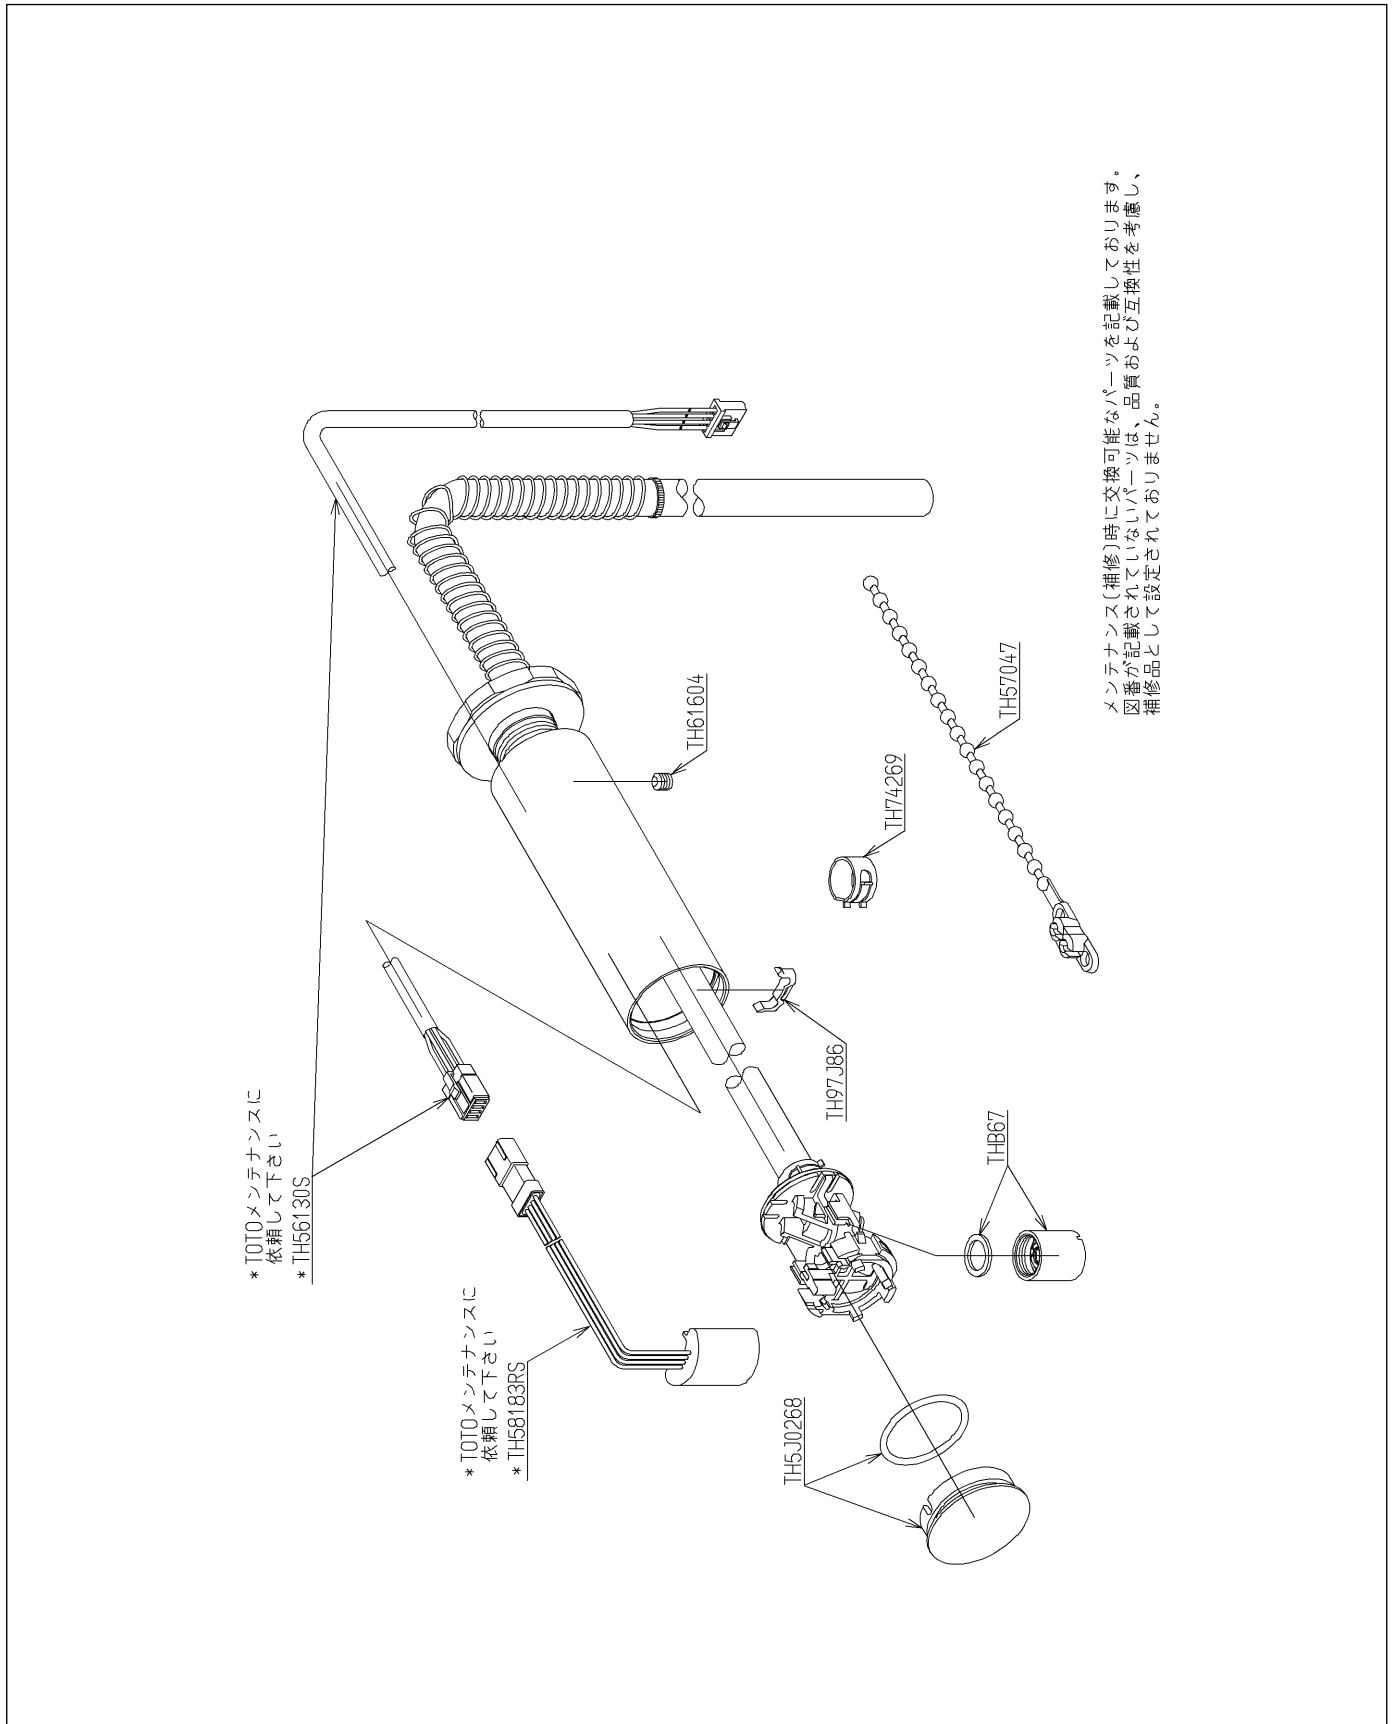

品番	TENA125AH	品名	壁付自動水栓	1 / 2
----	-----------	----	--------	-------

必ず補修品リストで発注品番(色番、メッキ種別など含む)、数量をご確認ください。
 ただし、タンク、便器などの補修品は発注品番に色番を付加してご発注ください。図中の番号は図番になります。

品番	TENA125AH	品名	壁付自動水栓	2 / 2
----	-----------	----	--------	-------

■特記事項(1/1)

- ・分解図、補修品リスト、互換性注意情報は最新のものをお使いください。
- ・発注品番の希望小売価格は予告なく変更する場合がありますので、最新の補修品リストをご確認ください。
- ・発注品番欄に「非補修品」と表示のものは、原則として定期的な補修は不要です。要望される場合は製品交換をご検討願います。
- ・分解図中に専用工具の記載がある場合でも、補修品リストに専用工具の記載のない場合は別売品です。
- ・補修品は、外觀形状・色調が異なる場合がございます。
- ・図番は分解図中に記載の番号です。補修品を発注する際は「発注品番」に記載の品番でご発注ください。
- ・分解図中に図番があり補修品リストに図番・発注品番の記載のない補修品は、最寄りの取付店・販売店へご依頼してください。

【補修品リスト】 注1：発注品番の数量1個当たりの価格です。

図番	発注品番	品名	希望小売価格 (税込価格)注1	数量	材料	備考
TH5J0268	TH 5J0268	蓋	¥ 6,500(¥ 7,150)	1		
TH97J86	TH 97J86 #N70	止め輪	¥ 210(¥ 231)	1	合成樹脂	
TH56130S	TH56130S	コネクタ付ビニルコード	¥ 6,350(¥ 6,985)	1	一般電気部材	
TH57047	TH57047	結束バンド	¥ 160(¥ 176)	1	合成樹脂	
TH58183RS	TH58183RS	光電センサー	¥ 25,200(¥ 27,720)	1	合成樹脂 他	
TH61604	TH61604	止めねじ	¥ 200(¥ 220)	1	ステンレス鋼 他	
TH74269	TH74269	ホースクランプ	¥ 200(¥ 220)	1	軟鋼	
THB67	THB67	泡まつキャップ	¥ 8,000(¥ 8,800)	1		