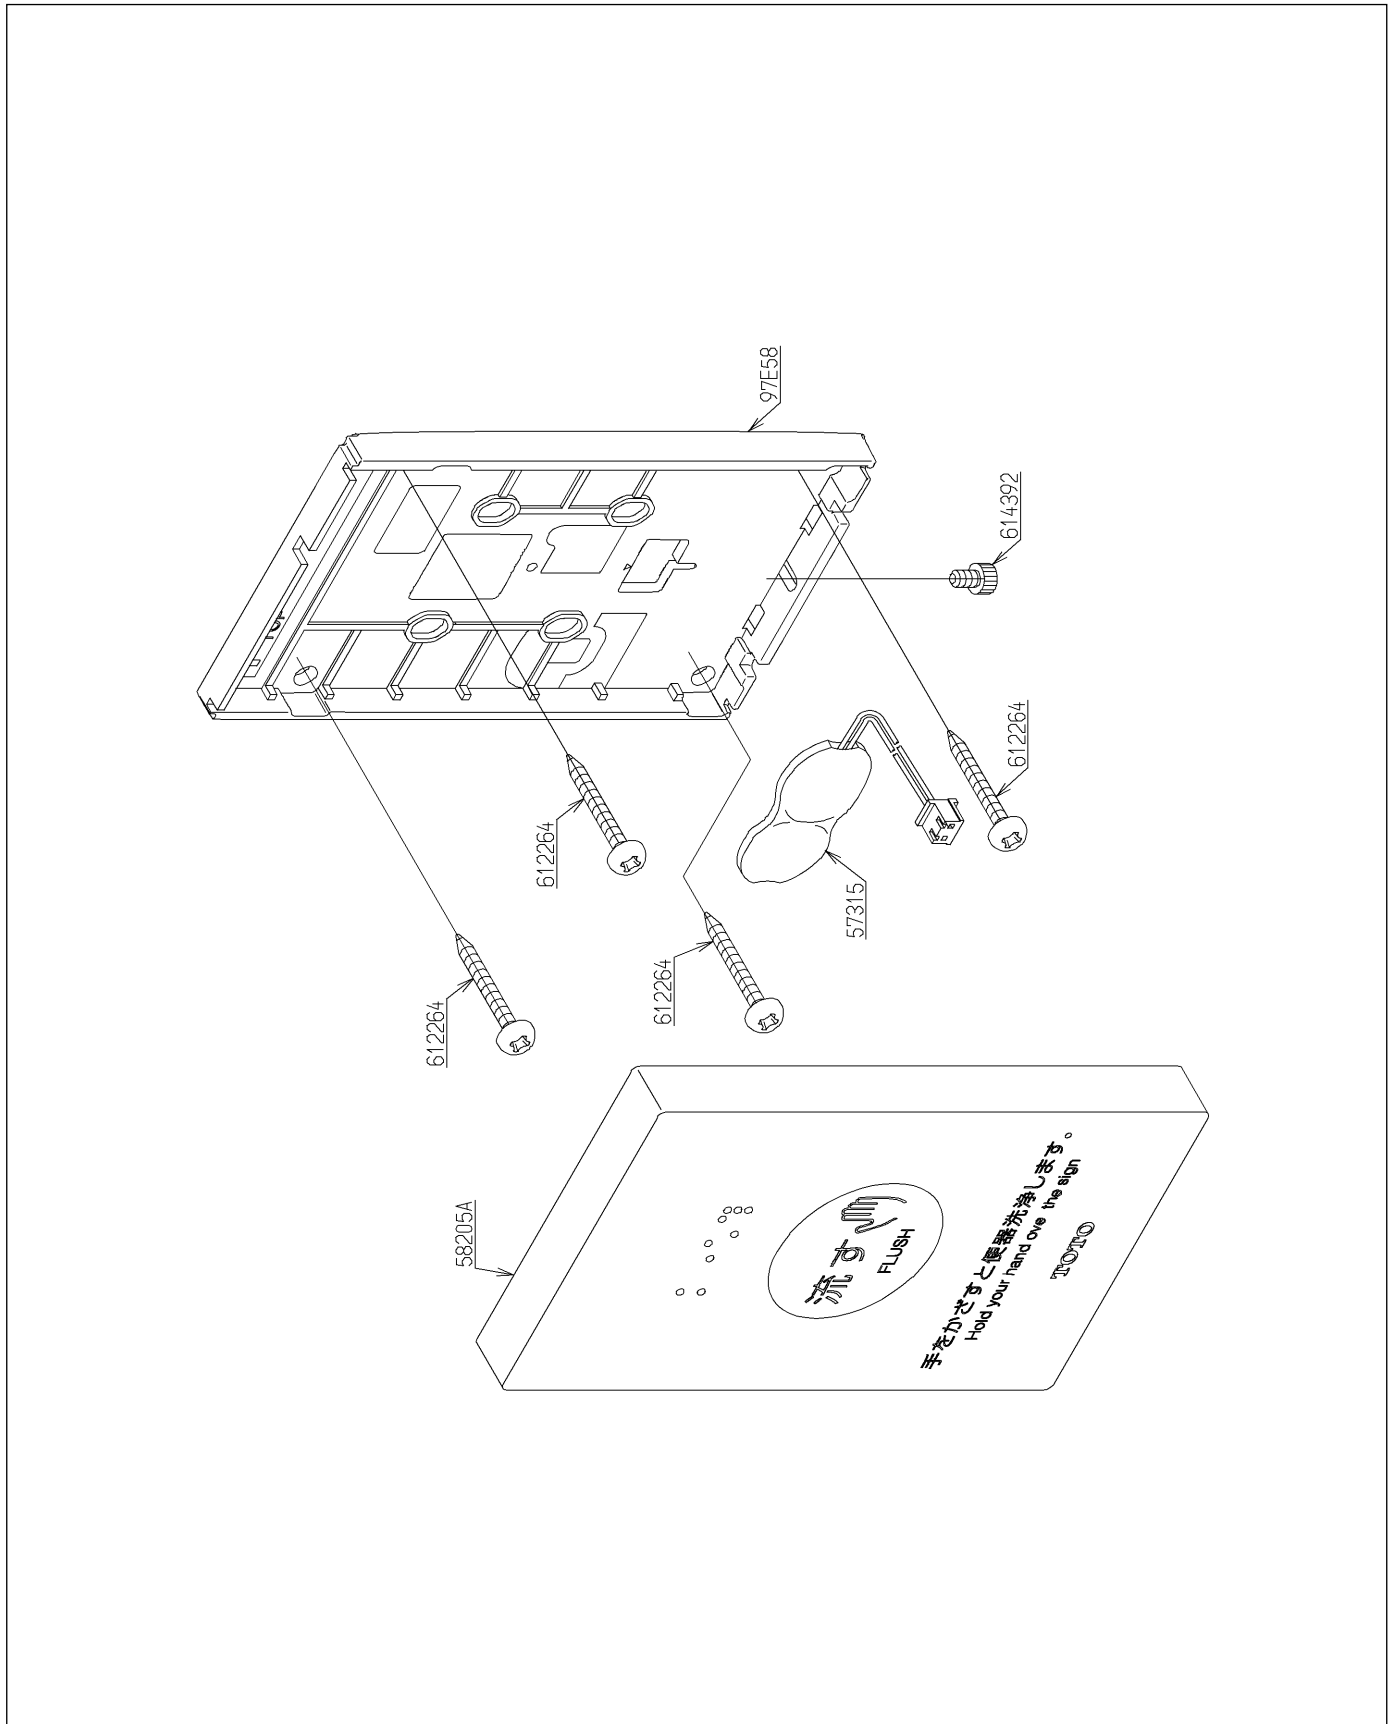

品番	TES46M #NW1	品名	センサースイッチ	1 / 2
----	-------------	----	----------	-------

必ず補修品リストで発注品番(色番、メッキ種別など含む)、数量をご確認ください。
 ただし、タンク、便器などの補修品は発注品番に色番を付加してご発注ください。図中の番号は図番になります。

品番	TES46M #NW1	品名	センサースイッチ	2 / 2
----	-------------	----	----------	-------

■特記事項(1/1)

- ・分解図、補修品リスト、互換性注意情報は最新のものをお使いください。
- ・発注品番の希望小売価格は予告なく変更する場合がありますので、最新の補修品リストをご確認ください。
- ・発注品番欄に「非補修品」と表示のものは、原則として定期的な補修は不要です。要望される場合は製品交換をご検討願います。
- ・分解図中に専用工具の記載がある場合でも、補修品リストに専用工具の記載のない場合は別売品です。
- ・補修品は、外觀形状・色調が異なる場合がございます。
- ・図番は分解図中に記載の番号です。補修品を発注する際は「発注品番」に記載の品番でご発注ください。
- ・分解図中に図番があり補修品リストに図番・発注品番の記載のない補修品は、最寄りの取付店・販売店へご依頼してください。