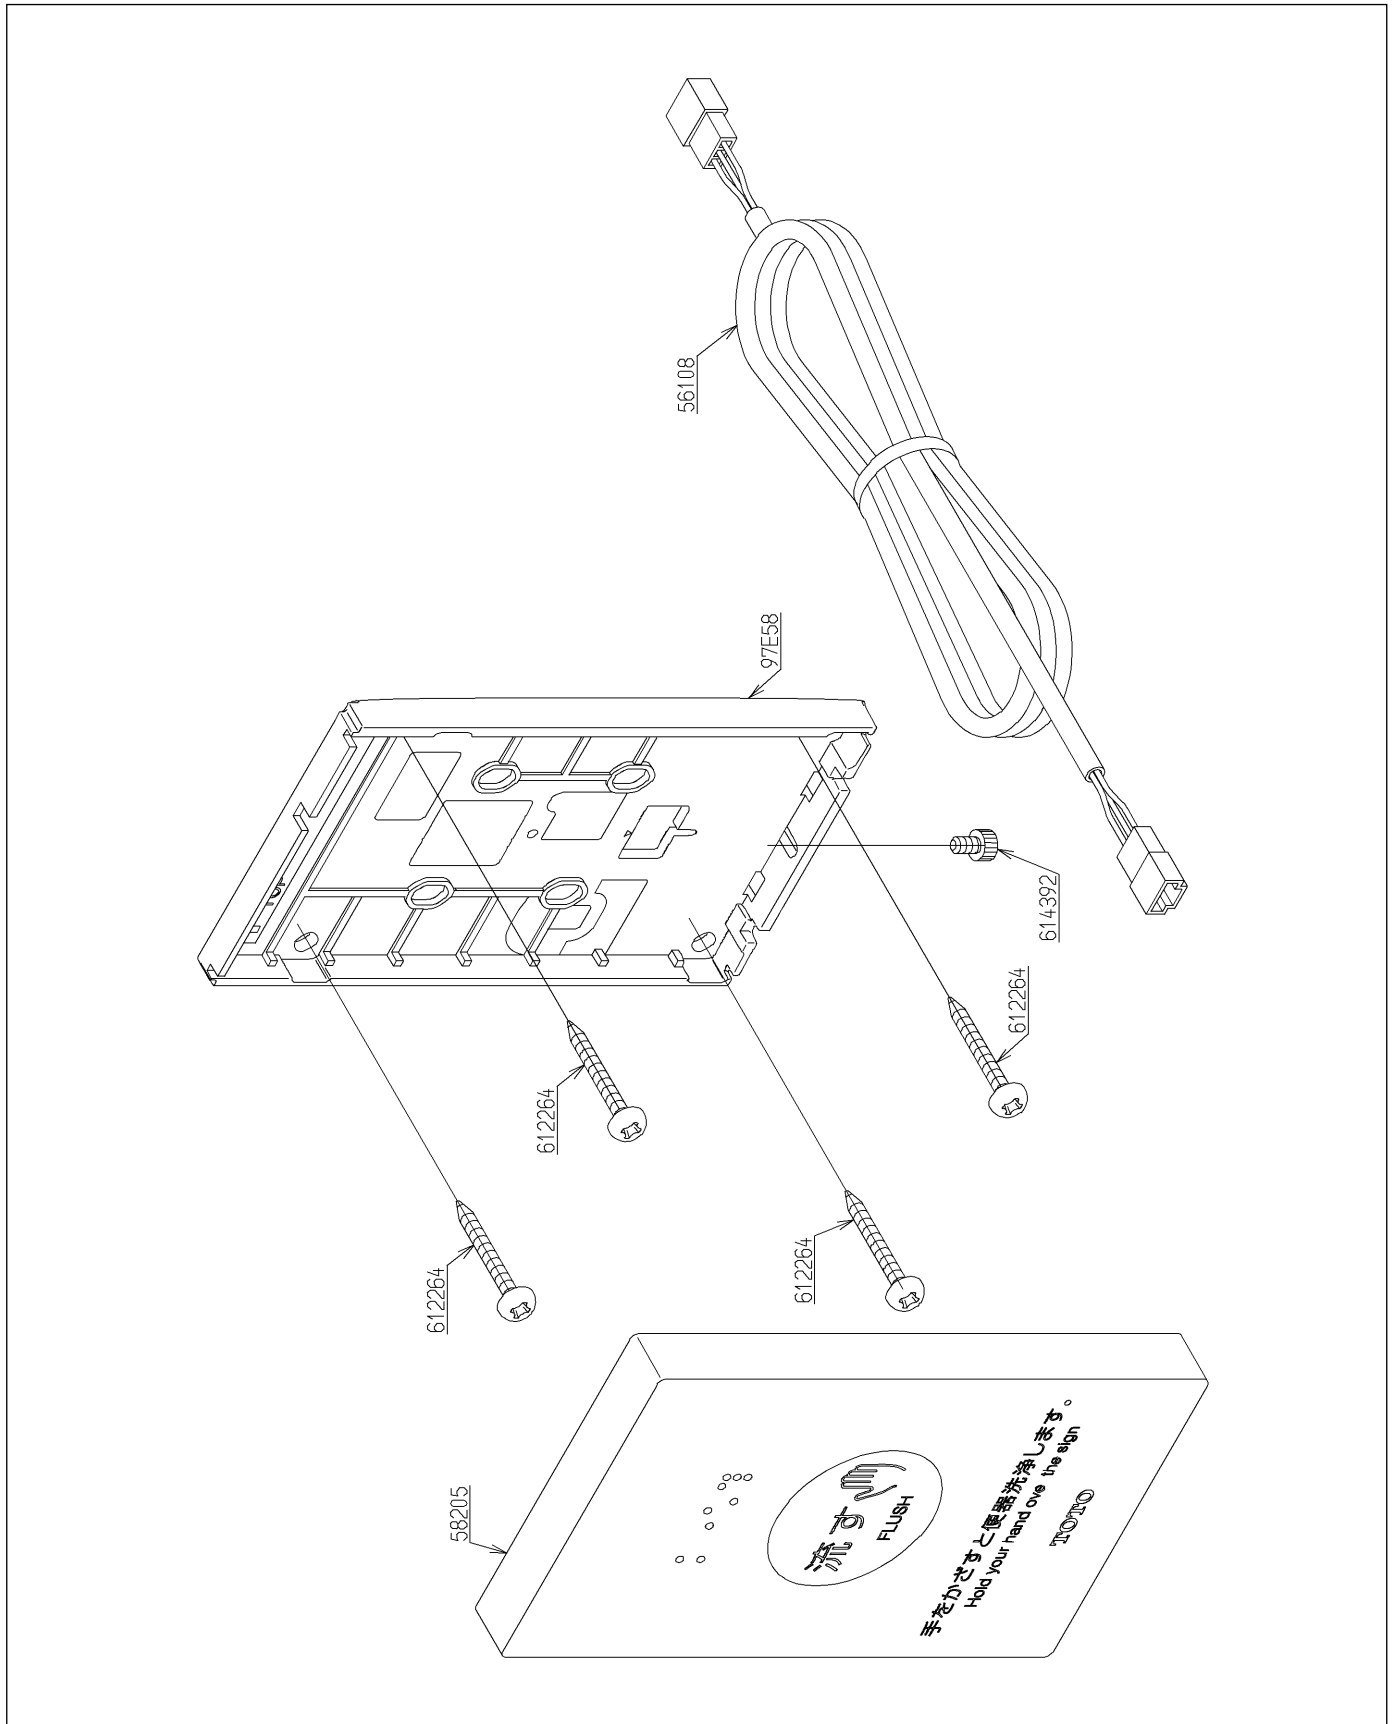

品番	TES46U #BES	品名	センサースイッチ	1 / 2
----	-------------	----	----------	-------

必ず補修品リストで発注品番(色番、メッキ種別など含む)、数量をご確認ください。
 ただし、タンク、便器などの補修品は発注品番に色番を付加してご発注ください。図中の番号は図番になります。

品番	TES46U #BES	品名	センサースイッチ	2 / 2
----	-------------	----	----------	-------

【補修品リスト】 注1：発注品番の数量1個当たりの価格です。

図番	発注品番	品名	希望小売価格 (税込価格)注1	数量	材料	備考
97E58	TH 97E58	下ケース	¥ 4,500(¥ 4,950)	1	合成樹脂 他	
56108	TH56108	コネクタ付ビニルコード	¥ 7,400(¥ 8,140)	1	一般電気部材	
58205	TH58205S #BES	光電センサー	¥ 76,600(¥ 84,260)	1		
612264	TH612264	なべタッピンねじ4×25	¥ 250(¥ 275)	4	ステンレス鋼	
614392	TH614392	六角穴付ボルトM3×6	¥ 310(¥ 341)	1	ステンレス鋼	