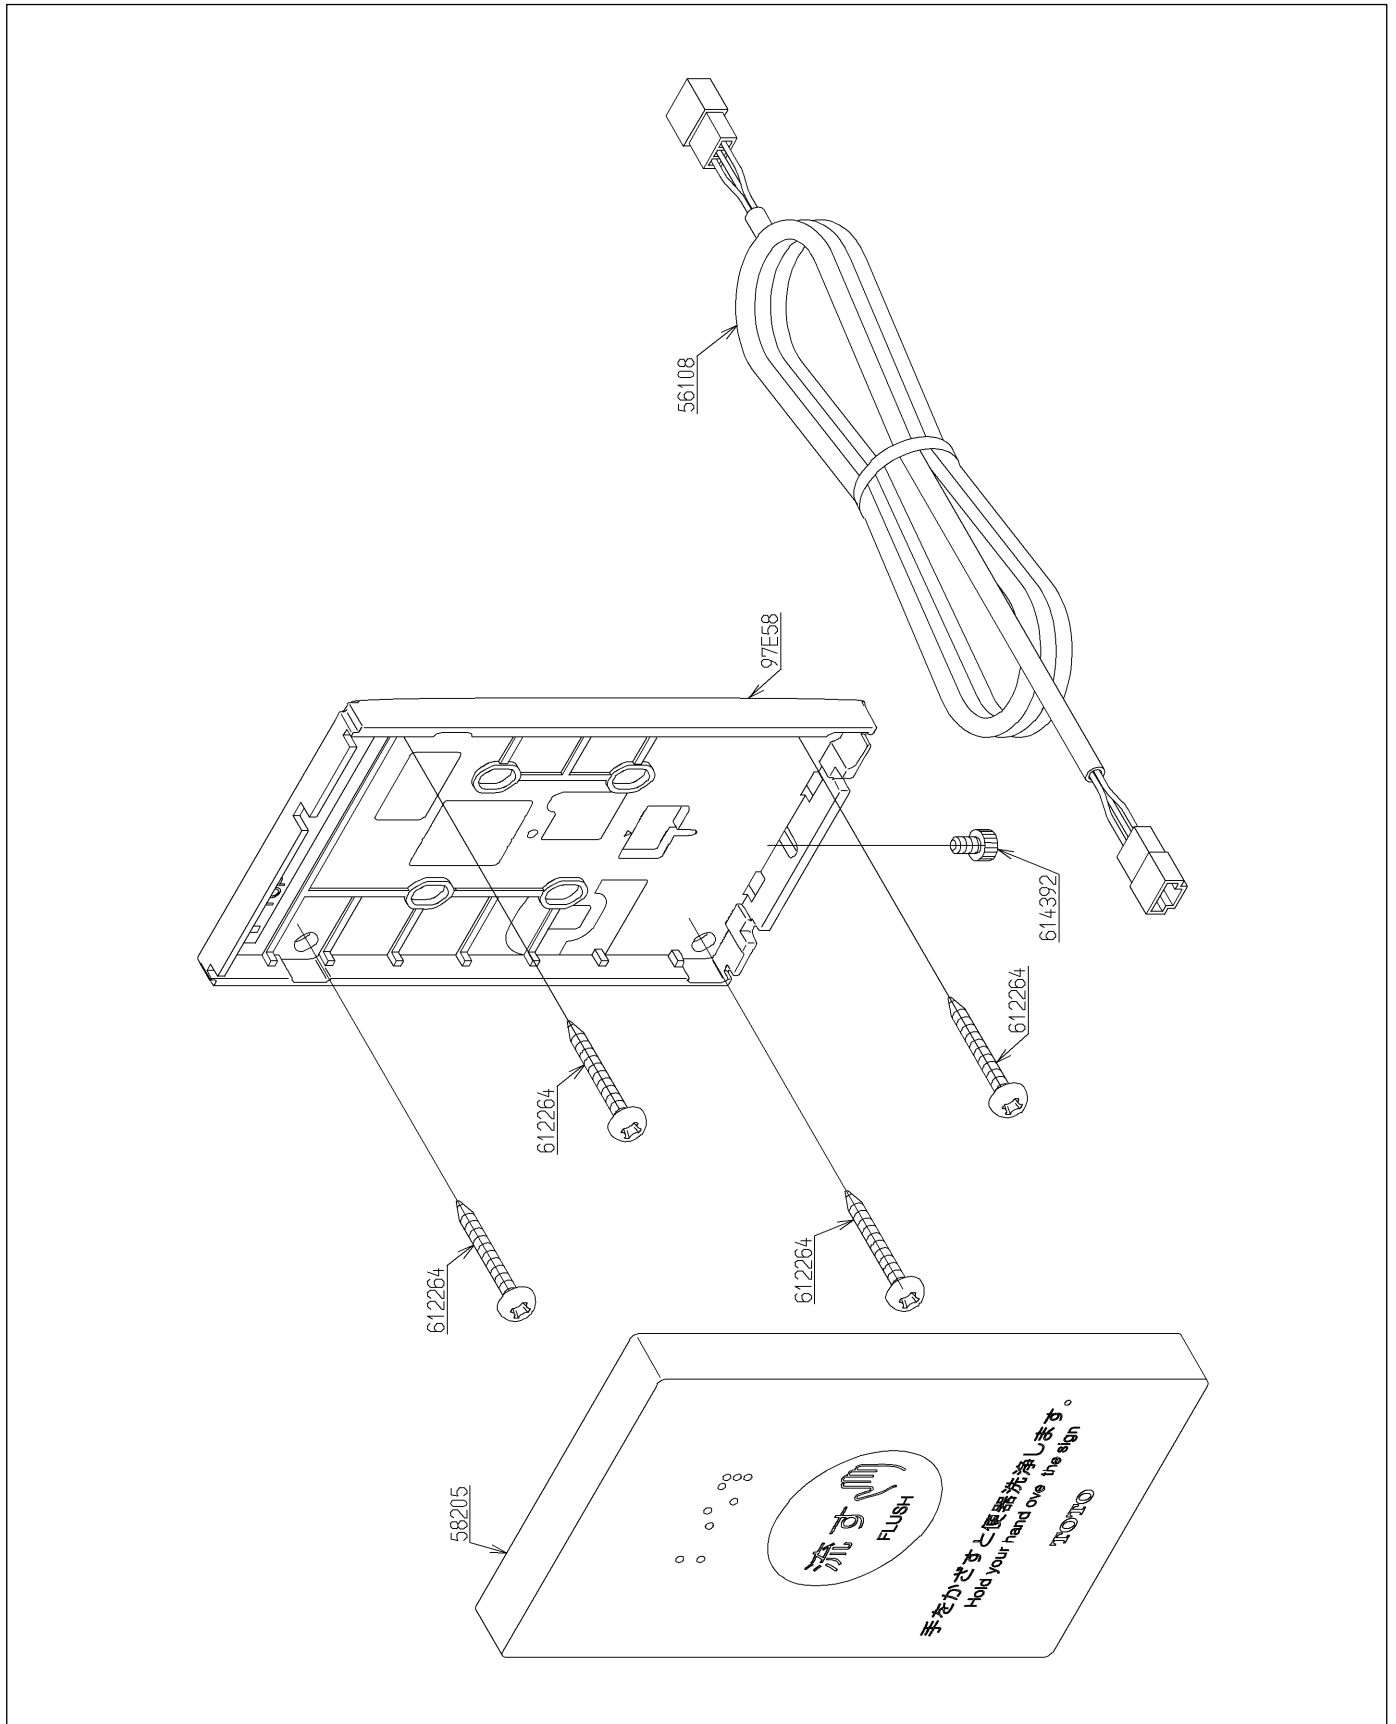

品番	TES46U #NW1	品名	センサースイッチ	1 / 2
----	-------------	----	----------	-------

必ず補修品リストで発注品番(色番、メッキ種別など含む)、数量をご確認ください。
 ただし、タンク、便器などの補修品は発注品番に色番を付加してご発注ください。図中の番号は図番になります。

品番	TES46U #NW1	品名	センサースイッチ	2 / 2
----	-------------	----	----------	-------

【補修品リスト】 注1：発注品番の数量1個当たりの価格です。

図番	発注品番	品名	希望小売価格 (税込価格)注1	数量	材料	備考
97E58	TH 97E58	下ケース	¥ 4,500(¥ 4,950)	1	合成樹脂 他	
56108	TH56108	コネクタ付ビニルコード	¥ 7,400(¥ 8,140)	1	一般電気部材	
58205	TH58205S #NW1	光電センサー	¥ 76,600(¥ 84,260)	1		
612264	TH612264	なべタッピンねじ4×25	¥ 250(¥ 275)	4	ステンレス鋼	
614392	TH614392	六角穴付ボルトM3×6	¥ 310(¥ 341)	1	ステンレス鋼	