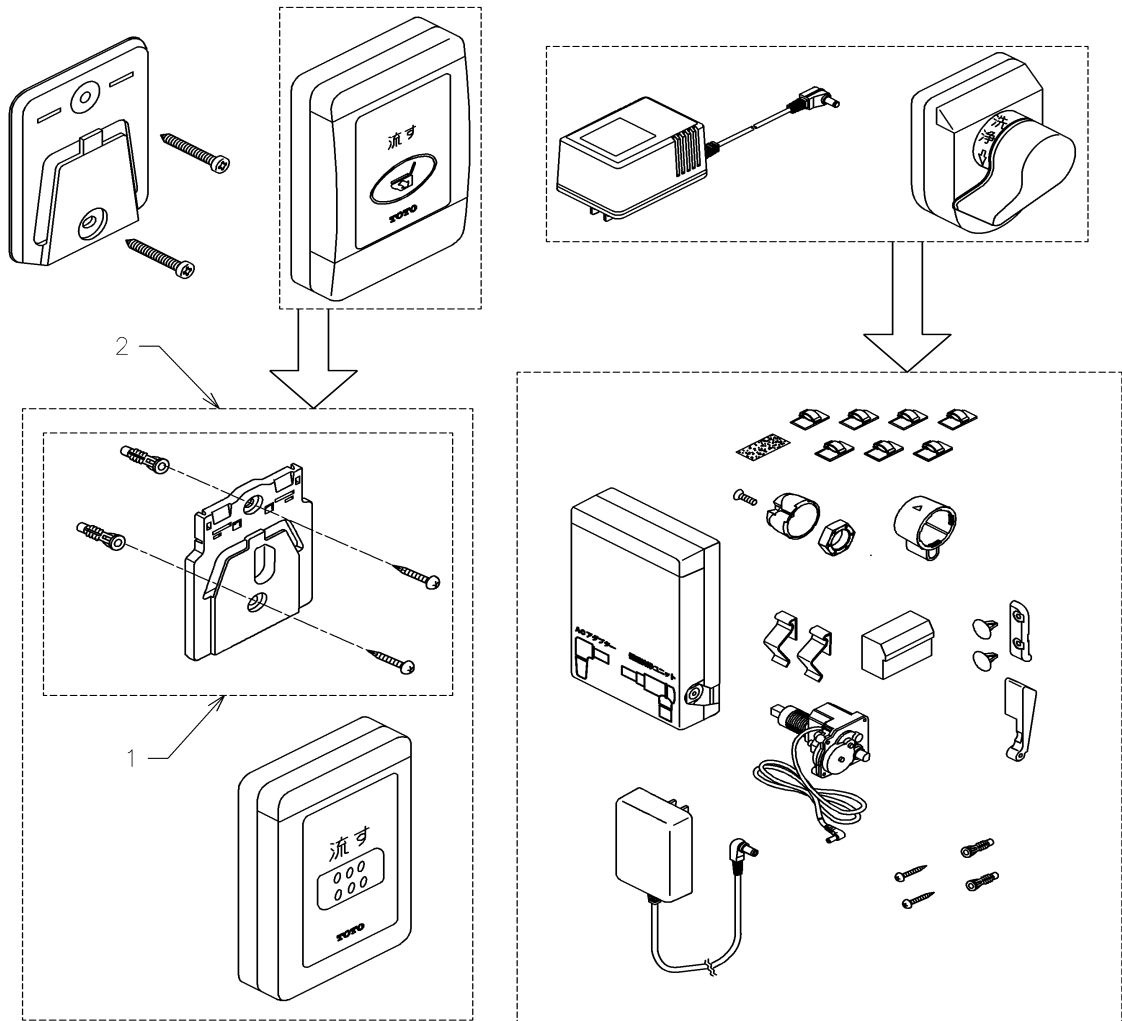

品番	TES880R	品名	リモコン便器洗浄ユニット	1 / 2
----	---------	----	--------------	-------

必ず補修品リストで発注品番(色番、メッキ種別など含む)、数量をご確認ください。  
 ただし、タンク、便器などの補修品は発注品番に色番を付加してご発注ください。図中の番号は図番になります。

※リモコンハンガーには新旧互換性がないので、リモコン交換時にはリモコンハンガーも合わせて交換ください。

※ACアダプターには新旧互換性がないので、洗浄ユニット交換時にはACアダプターも合わせて交換してください。

品番	TES880R	品名	リモコン便器洗浄ユニット	2 / 2
----	---------	----	--------------	-------

■特記事項 (1/2)

- ・タンク、便器などの補修品は発注品番に色番を付加してご発注ください。
- ・希望小売価格は代表色(パステルアイボリーほか)の価格を表示しています。色番によっては価格が変わる場合もございますので、ご注意ください。
- ・分解図、補修品リストは最新のものをお使いください。
- ・品番が掲載されていない部品につきましては、補修品が設定されておりませんので、補修品が設定されているセット単位での交換となります。
- 品質保証上補修対応できないもの(工場管理の組付け部品など)は、補修品設定されておりませんので、あらかじめご了承ください。