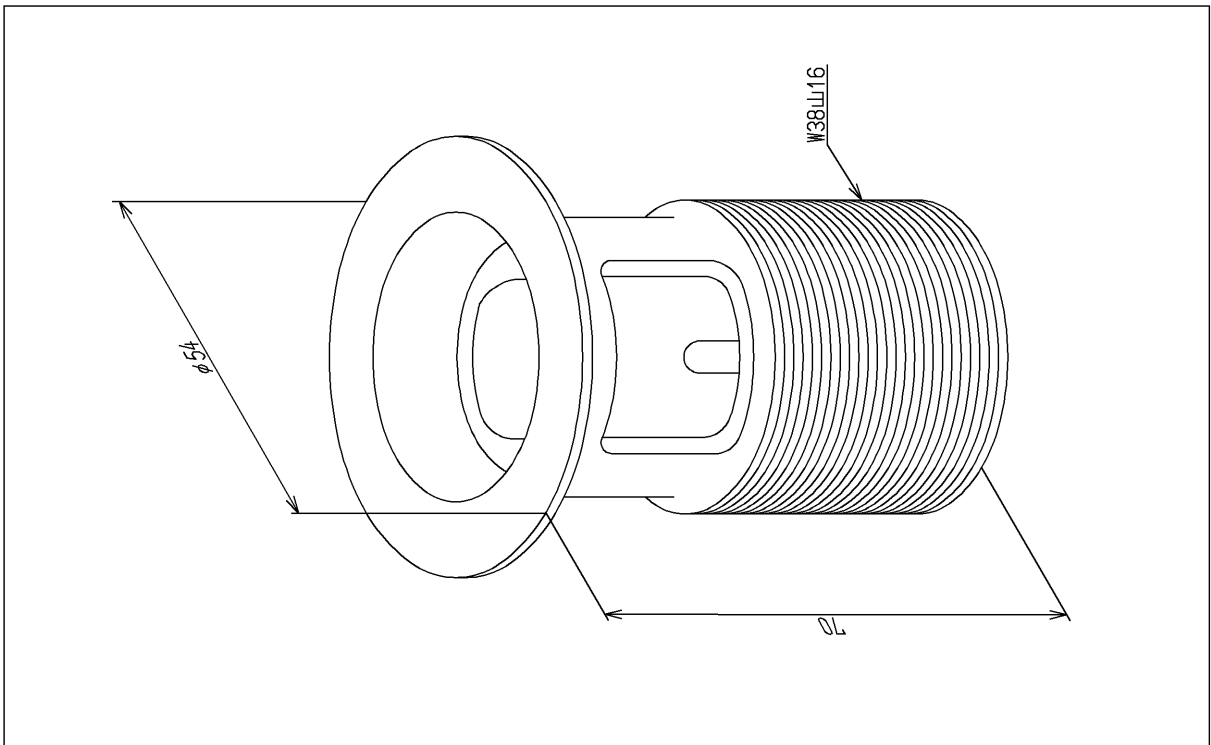

品番	TH120011	品名	排水本体	1 / 2
----	----------	----	------	-------

希望小売価格：¥ 2,400(税込価格：¥ 2,640)

必ず補修品リストで発注品番(色番、メッキ種別など含む)、数量をご確認ください。
ただし、タンク、便器などの補修品は発注品番に色番を付加してご発注ください。図中の番号は図番になります。

[分解図]

[外観図]

品番	TH120011	品名	排水本体	2 / 2
----	----------	----	------	-------