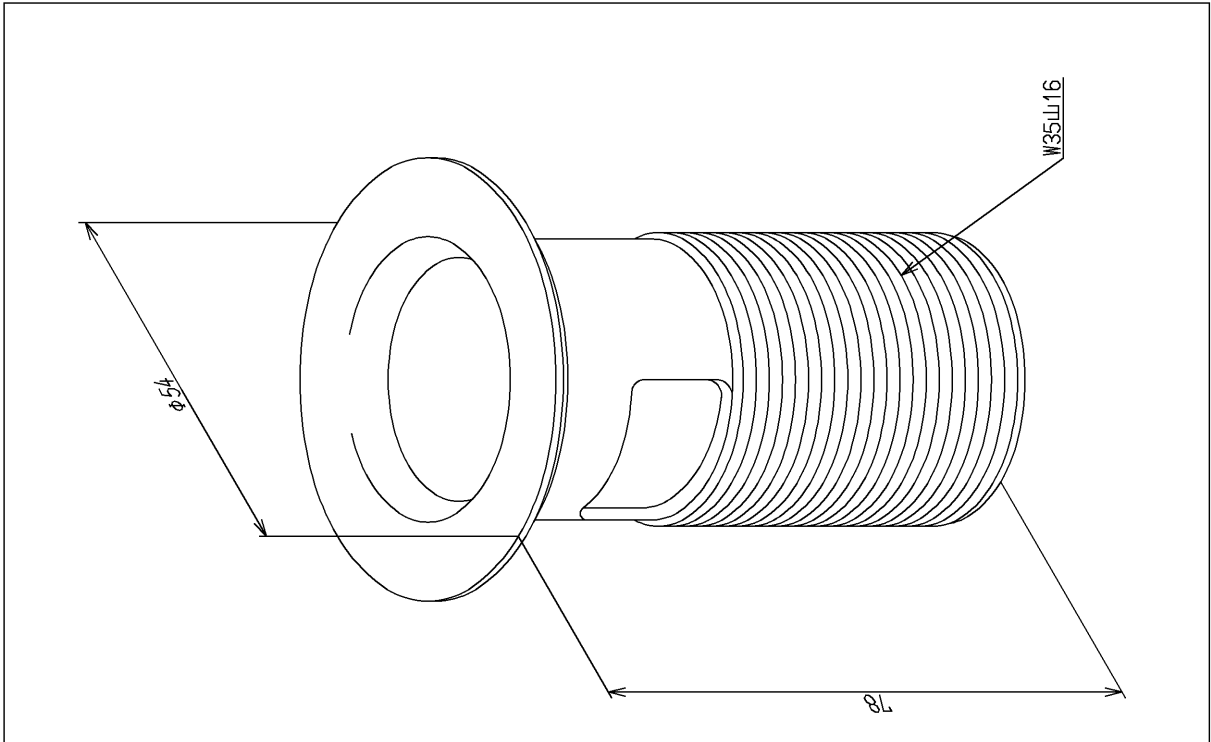

品番	TH12010R	品名	排水本体	1 / 2
----	----------	----	------	-------

希望小売価格：¥ 3,600(税込価格:¥ 3,960)

必ず補修品リストで発注品番(色番、メッキ種別など含む)、数量をご確認ください。
 ただし、タンク、便器などの補修品は発注品番に色番を付加してご発注ください。図中の番号は図番になります。

[分解図]

[外観図]

品番	TH12010R	品名	排水本体	2 / 2
----	----------	----	------	-------