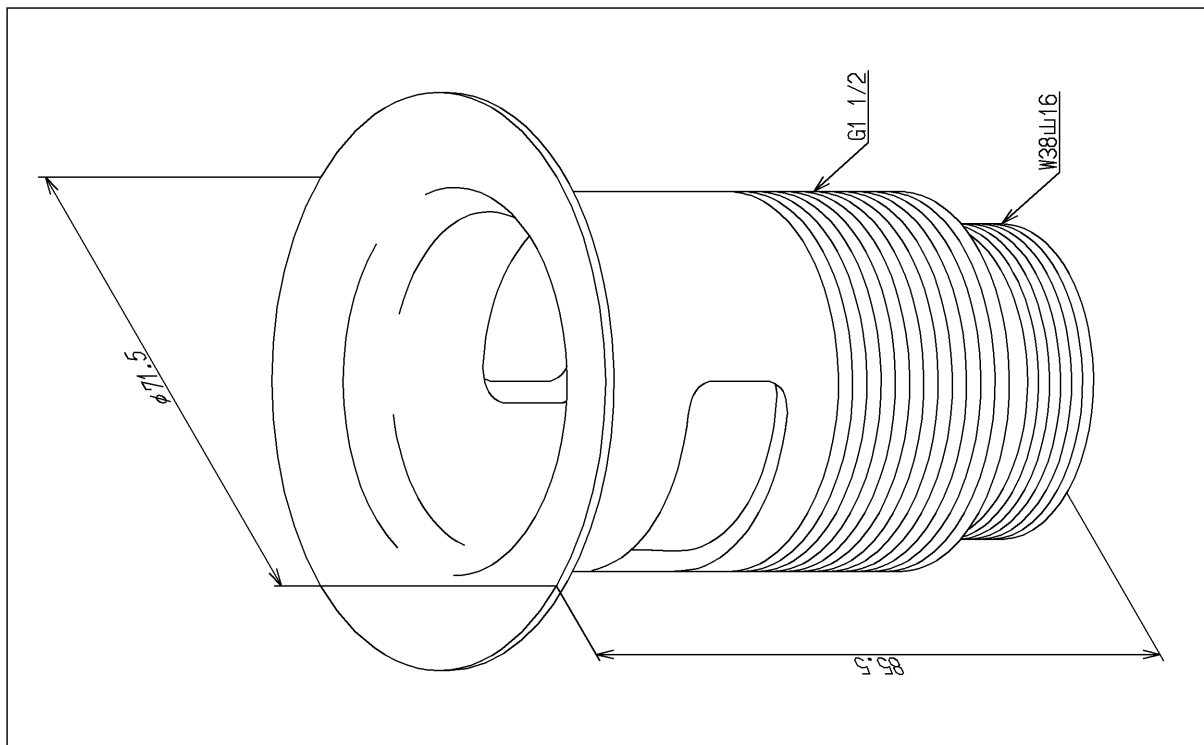

品番	TH12188	品名	排水本体	1 / 2
----	---------	----	------	-------

希望小売価格：¥ 7,750(税込価格:¥ 8,525)

必ず補修品リストで発注品番(色番、メッキ種別など含む)、数量をご確認ください。
 ただし、タンク、便器などの補修品は発注品番に色番を付加してご発注ください。図中の番号は図番になります。

[分解図]

[外観図]

品番	TH12188	品名	排水本体	2 / 2
----	---------	----	------	-------

【補修品リスト】 注1：発注品番の数量1個当たりの価格です。

図番	発注品番	品名	希望小売価格 (税込価格)注1	数量	材料	備考
TH12188	TH12188	排水本体	¥ 7,750(¥ 8,525)	1	黄銅	