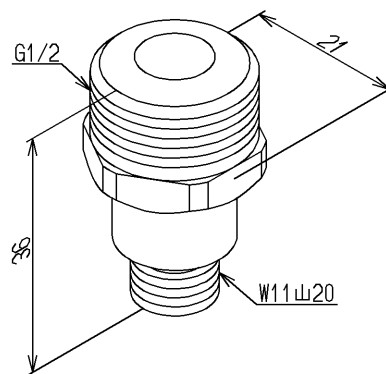

品番	TH13148R	品名	継手	1 / 2
----	----------	----	----	-------

希望小売価格：¥ 1,900(税込価格：¥ 2,090)

必ず補修品リストで発注品番(色番、メッキ種別など含む)、数量をご確認ください。
ただし、タンク、便器などの補修品は発注品番に色番を付加してご発注ください。図中の番号は図番になります。

[分解図]

図番が記載されていないパーツは、補修品として設定されておりません。
構成部品全体での交換をお願いします。

[外観図]

品番	TH13148R	品名	継手	2 / 2
----	----------	----	----	-------

■特記事項(1/1)

- ・分解図、補修品リスト、互換性注意情報は最新のものをお使いください。
- ・発注品番の希望小売価格は予告なく変更する場合がありますので、最新の補修品リストをご確認ください。
- ・発注品番欄に「非補修品」と表示のものは、原則として定期的な補修は不要です。要望される場合は製品交換をご検討願います。
- ・分解図中に専用工具の記載がある場合でも、補修品リストに専用工具の記載のない場合は別売品です。
- ・補修品は、外観形状・色調が異なる場合がございます。
- ・図番は分解図中に記載の番号です。補修品を発注する際は「発注品番」に記載の品番でご発注ください。
- ・分解図中に図番があり補修品リストに図番・発注品番の記載のない補修品は、最寄りの取付店・販売店へご依頼してください。