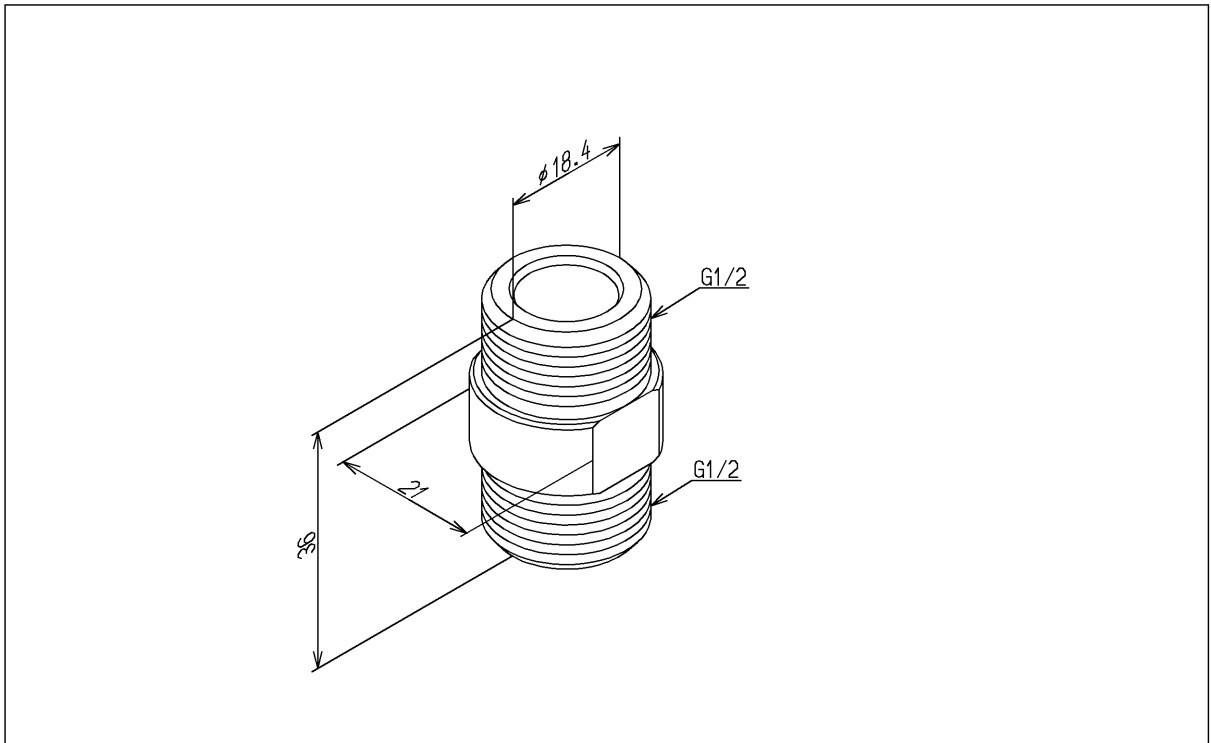

品番	TH13220	品名	ニップル	1 / 2
----	---------	----	------	-------

希望小売価格：¥ 3,450(税込価格：¥ 3,795)

必ず補修品リストで発注品番(色番、メッキ種別など含む)、数量をご確認ください。
ただし、タンク、便器などの補修品は発注品番に色番を付加してご発注ください。図中の番号は図番になります。

[分解図]

[外観図]

品番	TH13220	品名	ニップル	2 / 2
----	---------	----	------	-------