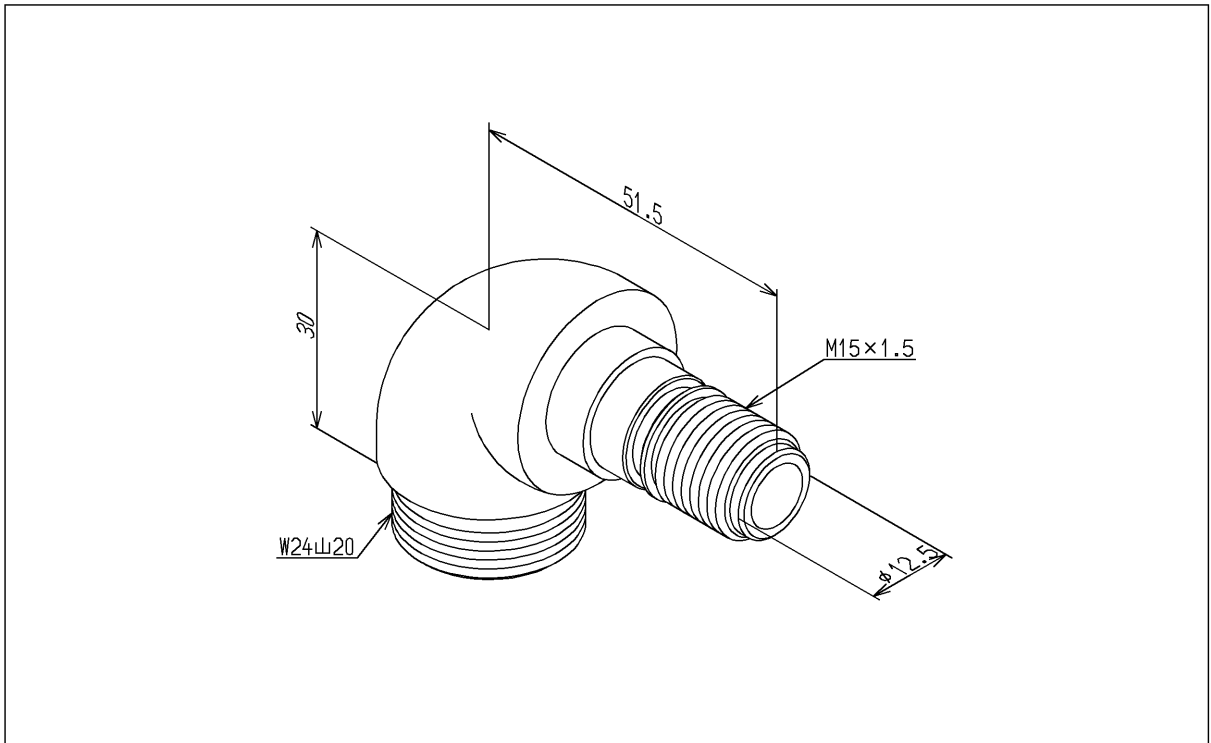

品番	TH13301R	品名	シャワーエルボ	1 / 2
----	----------	----	---------	-------

希望小売価格：¥ 4,850(税込価格：¥ 5,335)

必ず補修品リストで発注品番(色番、メッキ種別など含む)、数量をご確認ください。
 ただし、タンク、便器などの補修品は発注品番に色番を付加してご発注ください。図中の番号は図番になります。

[分解図]

[外観図]

品番	TH13301R	品名	シャワーエルボ	2 / 2
----	----------	----	---------	-------