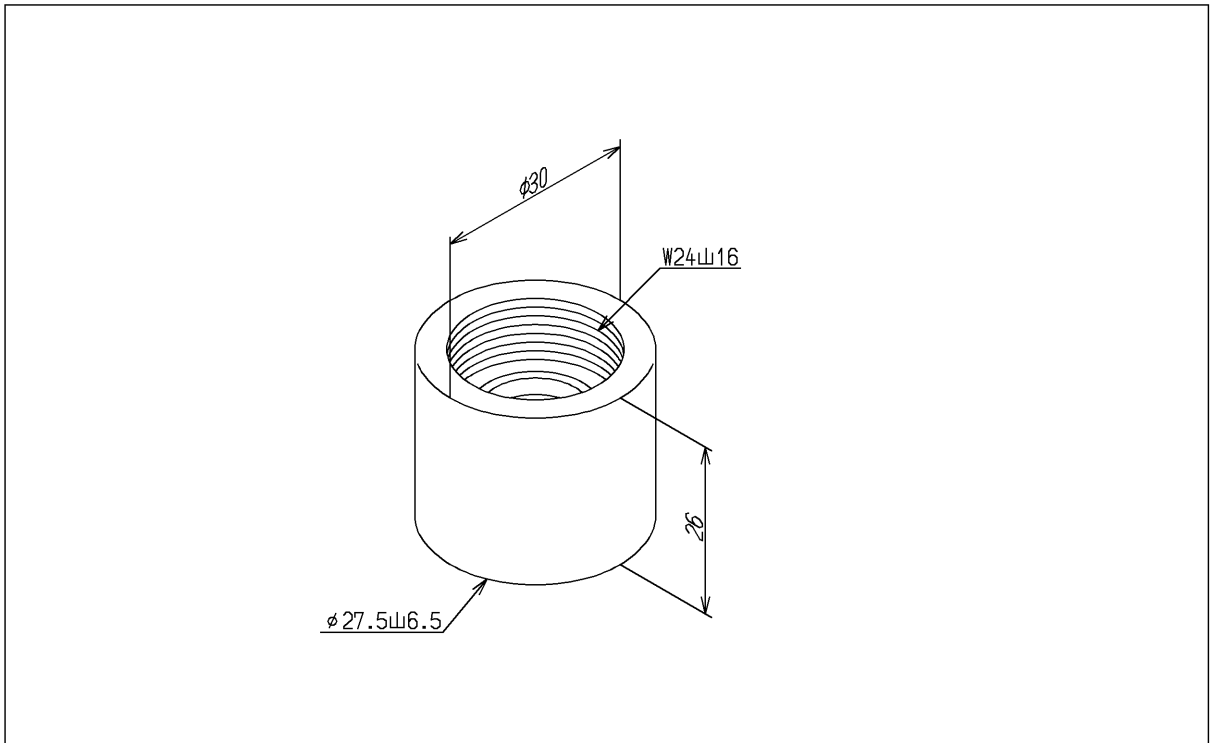

品番	TH14270	品名	水石けん入れ継手	1 / 2
----	---------	----	----------	-------

希望小売価格：¥ 3,750(税込価格：¥ 4,125)

必ず補修品リストで発注品番(色番、メッキ種別など含む)、数量をご確認ください。  
 ただし、タンク、便器などの補修品は発注品番に色番を付加してご発注ください。図中の番号は図番になります。

[分解図]

[外観図]

品番	TH14270	品名	水石けん入れ継手	2 / 2
----	---------	----	----------	-------