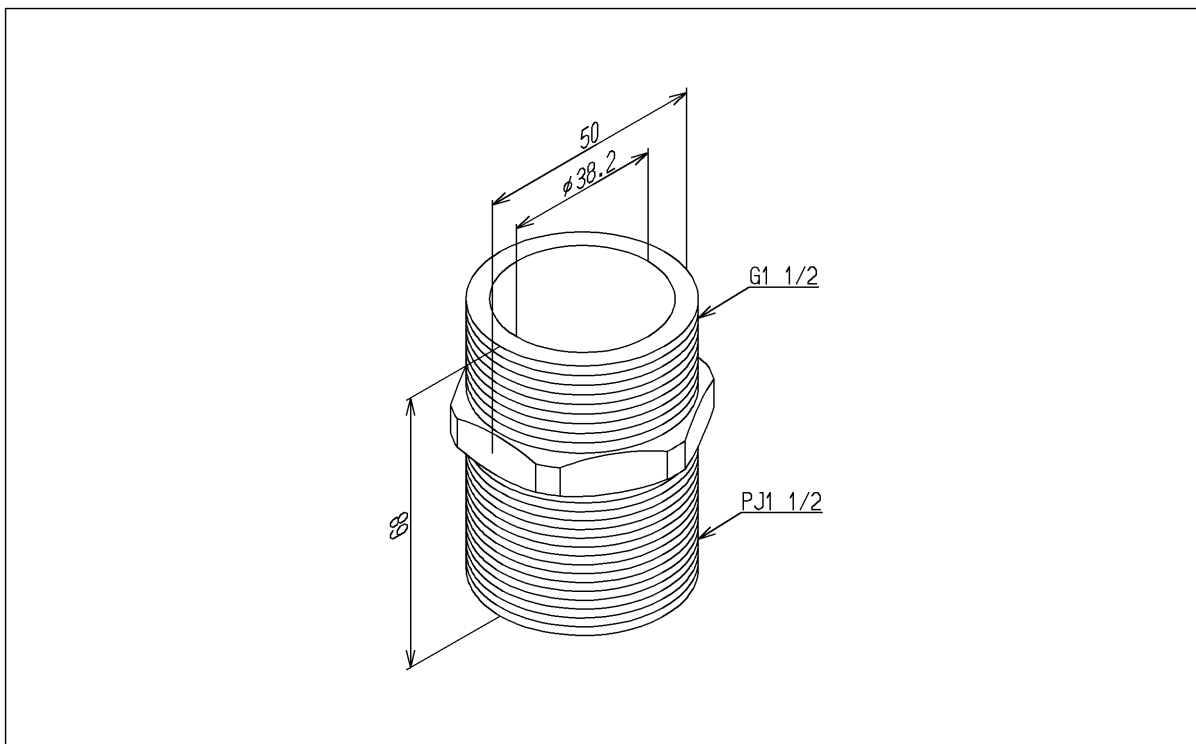

品番	TH14598	品名	ニップル	1 / 2
----	---------	----	------	-------

希望小売価格 : ¥ 5,950 (税込価格 : ¥ 6,545)

必ず補修品リストで発注品番(色番、メッキ種別など含む)、数量をご確認ください。
 ただし、タンク、便器などの補修品は発注品番に色番を付加してご発注ください。図中の番号は図番になります。

[分解図]

[外観図]

品番	TH14598	品名	ニップル	2 / 2
----	---------	----	------	-------