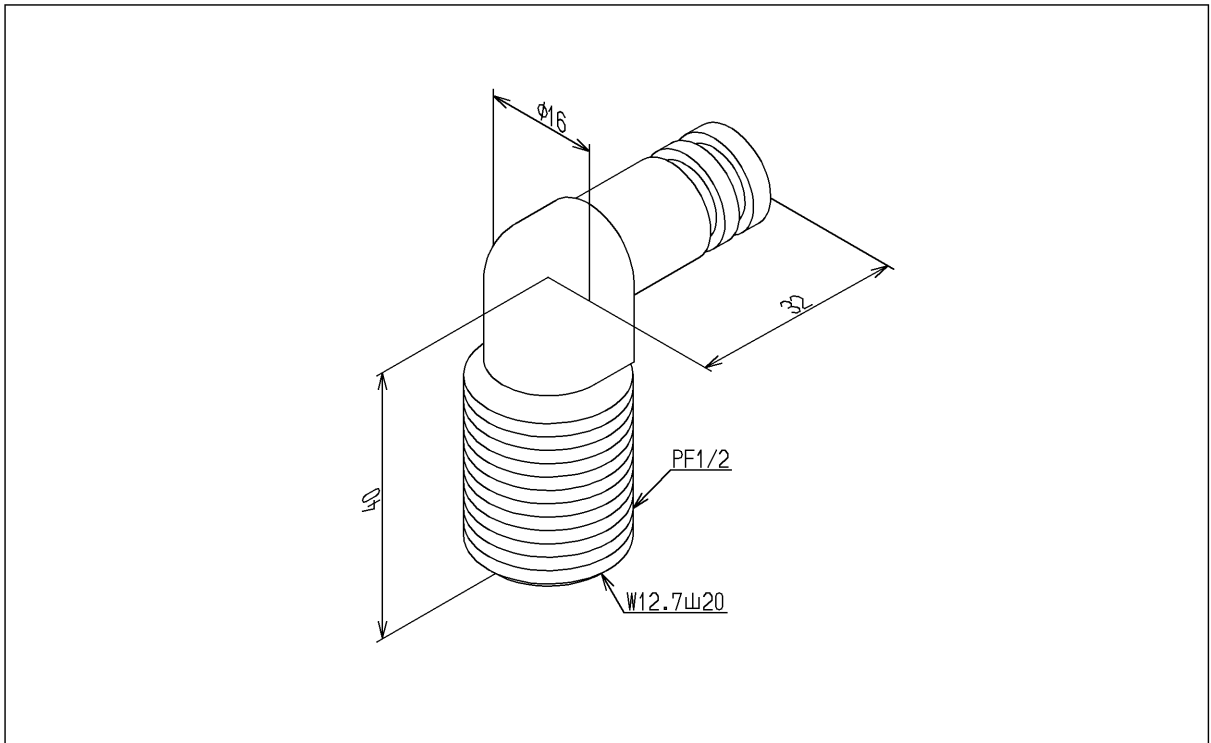

品番	TH14944	品名	エルボ	1 / 2
----	---------	----	-----	-------

希望小売価格：¥ 2,750(税込価格：¥ 3,025)

必ず補修品リストで発注品番(色番、メッキ種別など含む)、数量をご確認ください。  
 ただし、タンク、便器などの補修品は発注品番に色番を付加してご発注ください。図中の番号は図番になります。

[分解図]

[外観図]

品番	TH14944	品名	エルボ	2 / 2
----	---------	----	-----	-------