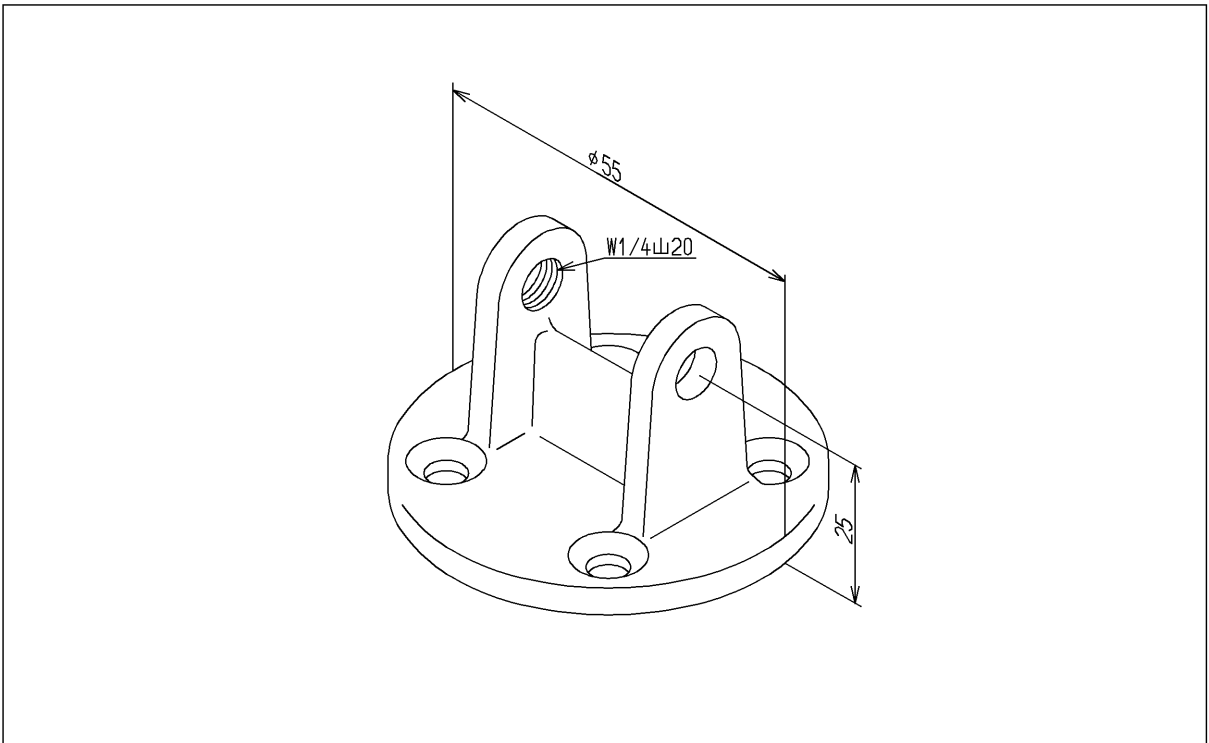

品番	TH15424	品名	ペダル支持金具	1 / 2
----	---------	----	---------	-------

希望小売価格：¥ 3,600(税込価格：¥ 3,960)

必ず補修品リストで発注品番(色番、メッキ種別など含む)、数量をご確認ください。
ただし、タンク、便器などの補修品は発注品番に色番を付加してご発注ください。図中の番号は図番になります。

[分解図]

[外観図]

品番	TH15424	品名	ペダル支持金具	2 / 2
----	---------	----	---------	-------