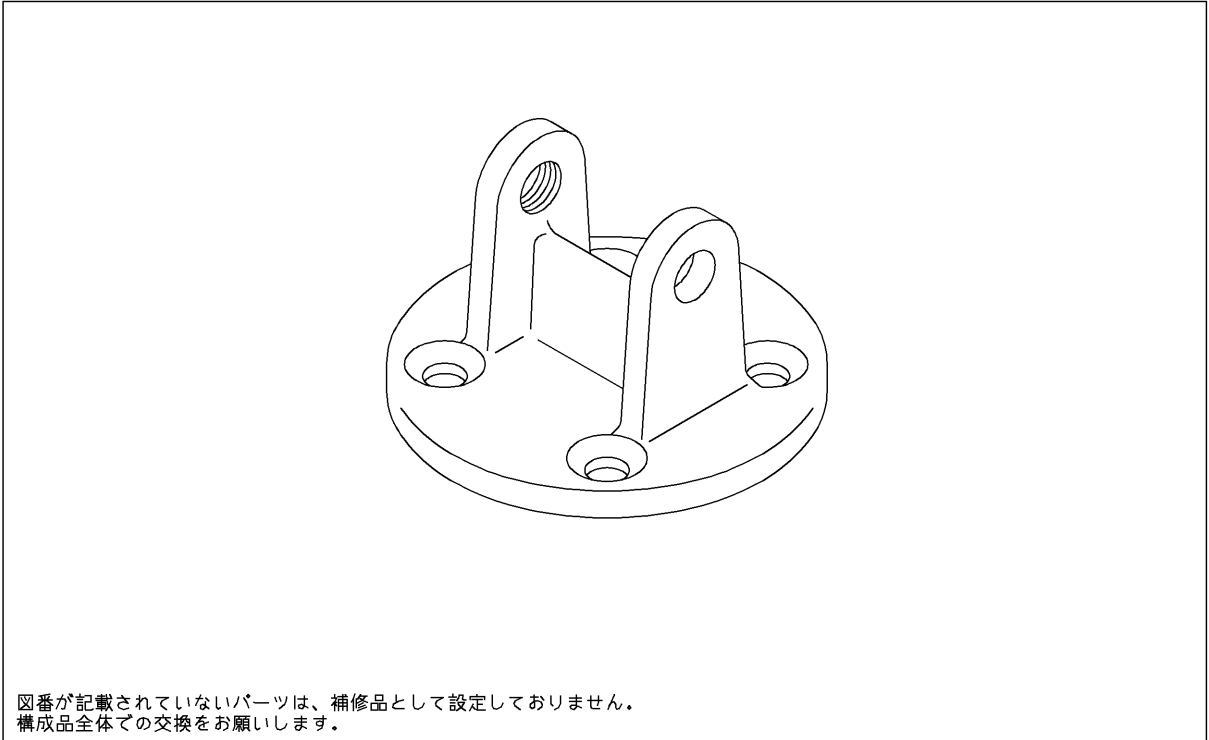

品番	TH15424	品名	ペダル支持金具	1 / 2
----	---------	----	---------	-------

希望小売価格：¥ 3,600(税込価格：¥ 3,960)

必ず補修品リストで発注品番(色番、メッキ種別など含む)、数量をご確認ください。
ただし、タンク、便器などの補修品は発注品番に色番を付加してご発注ください。図中の番号は図番になります。

[分解図]

[外観図]

品番	TH15424	品名	ペダル支持金具	2 / 2
----	---------	----	---------	-------