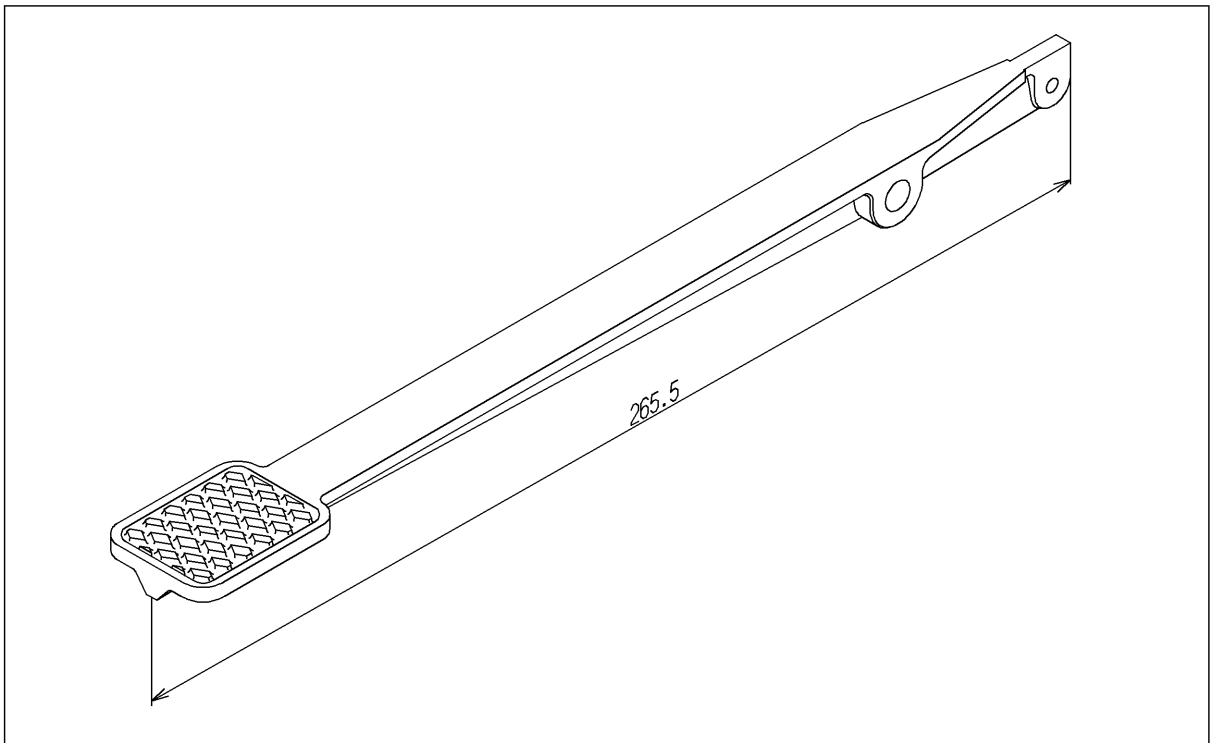

品番	TH15425	品名	ペダル	1 / 2

希望小売価格：¥ 8,000(税込価格：¥ 8,800)

必ず補修品リストで発注品番(色番、メッキ種別など含む)、数量をご確認ください。
ただし、タンク、便器などの補修品は発注品番に色番を付加してご発注ください。図中の番号は図番になります。

[分解図]

図番が記載されていないパーツは、補修品として設定しておりません。
構成全体での交換をお願いします。

[外観図]