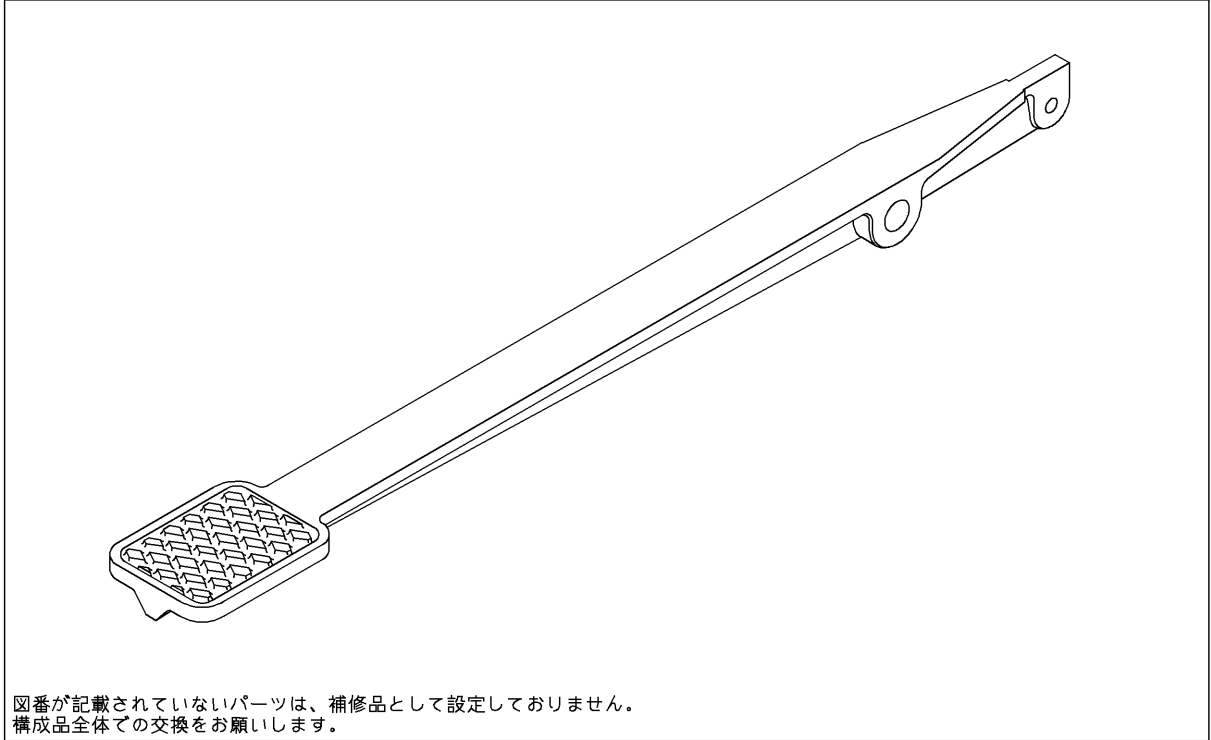

品番	TH15425	品名	ペダル	1 / 2
----	---------	----	-----	-------

希望小売価格：¥ 8,000(税込価格：¥ 8,800)

必ず補修品リストで発注品番(色番、メッキ種別など含む)、数量をご確認ください。  
ただし、タンク、便器などの補修品は発注品番に色番を付加してご発注ください。図中の番号は図番になります。

[分解図]

図番が記載されていないパーツは、補修品として設定しておりません。  
構成全体での交換をお願いします。