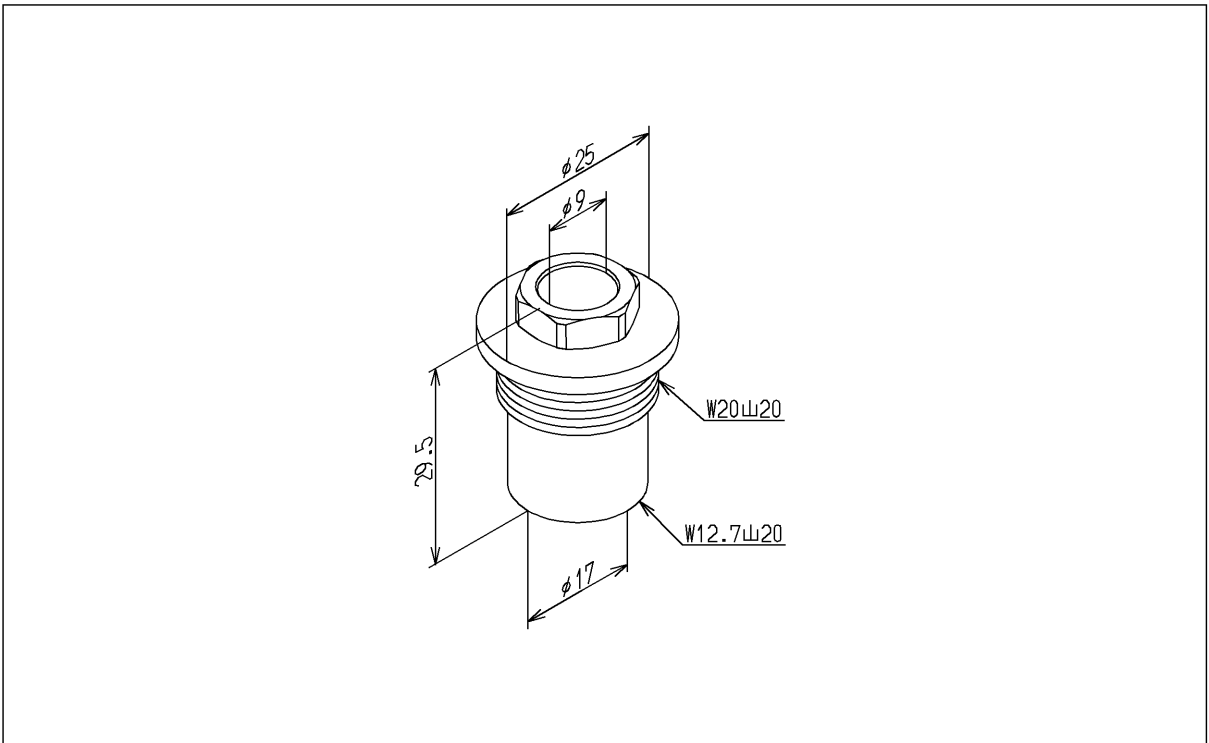

品番	TH16236A	品名	スピンドルガイド	1 / 2
----	----------	----	----------	-------

希望小売価格：¥ 2,150(税込価格：¥ 2,365)

必ず補修品リストで発注品番(色番、メッキ種別など含む)、数量をご確認ください。  
 ただし、タンク、便器などの補修品は発注品番に色番を付加してご発注ください。図中の番号は図番になります。

[分解図]

[外観図]

品番	TH16236A	品名	スピンドルガイド	2 / 2
----	----------	----	----------	-------

■特記事項(1/1)

- ・分解図、補修品リスト、互換性注意情報は最新のものをお使いください。
- ・発注品番の希望小売価格は予告なく変更する場合がありますので、最新の補修品リストをご確認ください。
- ・発注品番欄に「非補修品」と表示のものは、原則として定期的な補修は不要です。要望される場合は製品交換をご検討願います。
- ・分解図中に専用工具の記載がある場合でも、補修品リストに専用工具の記載のない場合は別売品です。
- ・補修品は、外観形状・色調が異なる場合がございます。
- ・図番は分解図中に記載の番号です。補修品を発注する際は「発注品番」に記載の品番でご発注ください。
- ・分解図中に図番があり補修品リストに図番・発注品番の記載のない補修品は、最寄りの取付店・販売店へご依頼してください。