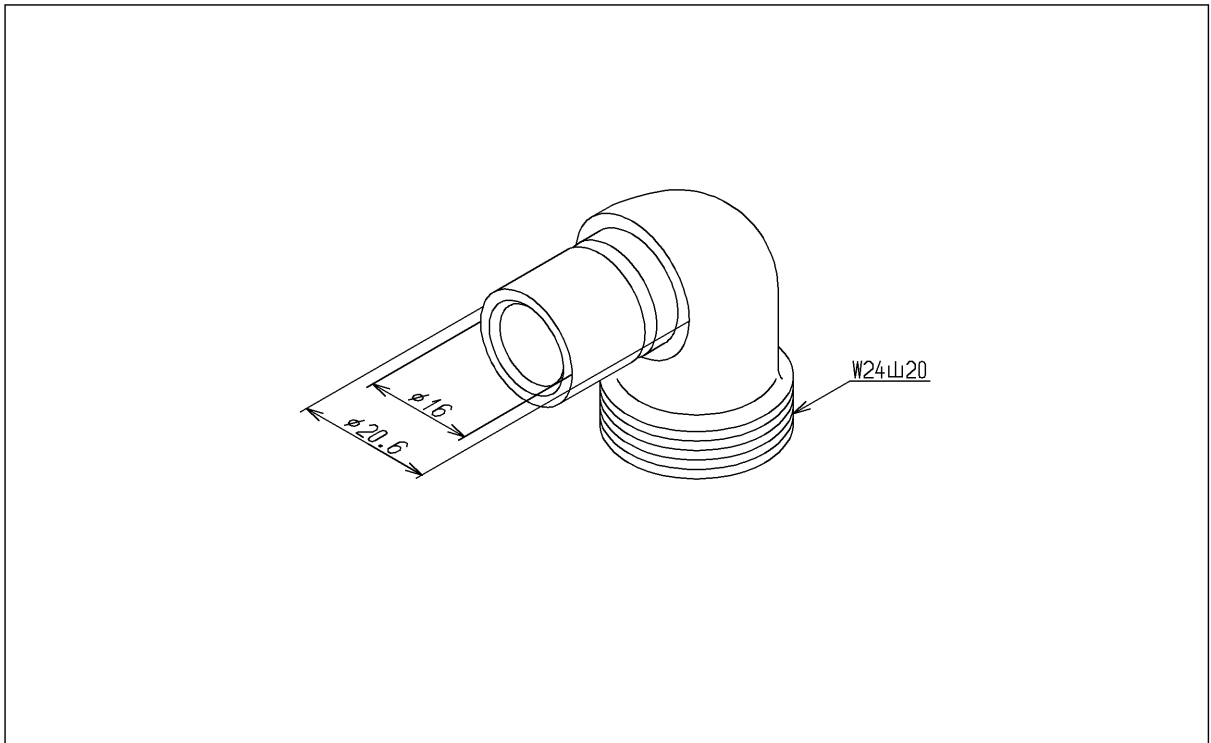

品番	TH16288S	品名	シャワーエルボ	1 / 2
----	----------	----	---------	-------

希望小売価格：¥ 2,400(税込価格：¥ 2,640)

必ず補修品リストで発注品番(色番、メッキ種別など含む)、数量をご確認ください。
ただし、タンク、便器などの補修品は発注品番に色番を付加してご発注ください。図中の番号は図番になります。

[分解図]

[外観図]

品番	TH16288S	品名	シャワーエルボ	2 / 2
----	----------	----	---------	-------