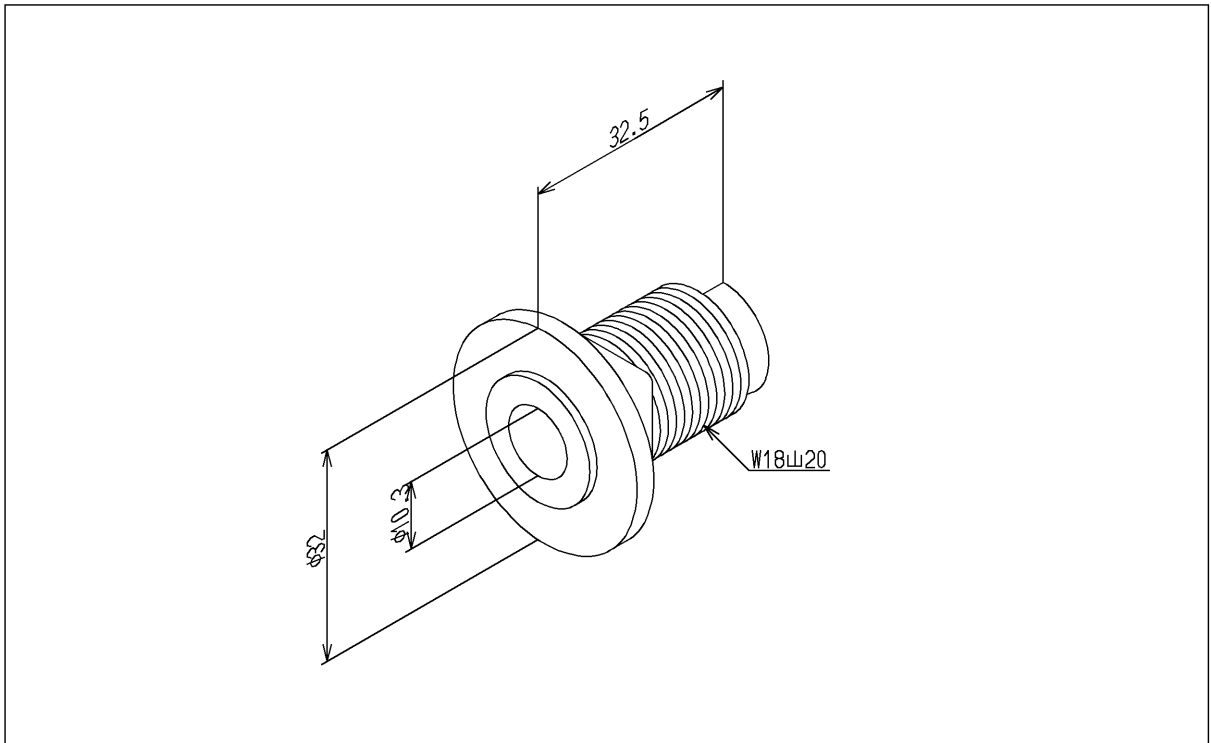

品番	TH17015S	品名	スピンドルガイド	1 / 2
----	----------	----	----------	-------

希望小売価格：¥ 420(税込価格:¥ 462)

必ず補修品リストで発注品番(色番、メッキ種別など含む)、数量をご確認ください。  
ただし、タンク、便器などの補修品は発注品番に色番を付加してご発注ください。図中の番号は図番になります。

[分解図]

[外観図]

品番	TH17015S	品名	スピンドルガイド	2 / 2
----	----------	----	----------	-------