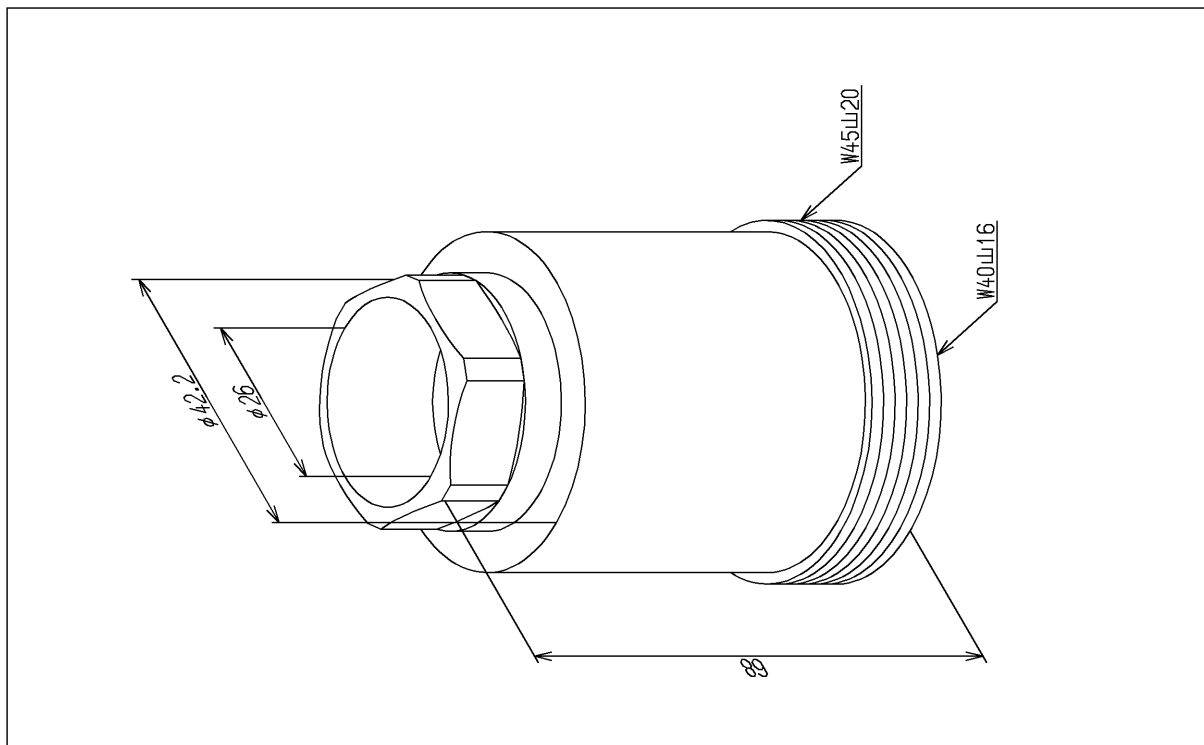

品番	TH17225	品名	スピンドルガイド押え	1 / 2
----	---------	----	------------	-------

希望小売価格：¥ 5,300(税込価格:¥ 5,830)

必ず補修品リストで発注品番(色番、メッキ種別など含む)、数量をご確認ください。
 ただし、タンク、便器などの補修品は発注品番に色番を付加してご発注ください。図中の番号は図番になります。

[分解図]

[外観図]