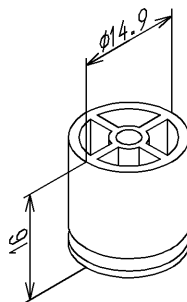

品番	TH17280R	品名	逆止弁	1 / 2
----	----------	----	-----	-------

希望小売価格：¥ 1,250(税込価格：¥ 1,375)

必ず補修品リストで発注品番(色番、メッキ種別など含む)、数量をご確認ください。
ただし、タンク、便器などの補修品は発注品番に色番を付加してご発注ください。図中の番号は図番になります。

[分解図]

図番が記載されていないパーツは、補修品として設定されておりません。
構成品全体での交換をお願いします。

[外観図]

品番	TH17280R	品名	逆止弁	2 / 2
----	----------	----	-----	-------

■特記事項(1/1)

- ・分解図、補修品リスト、互換性注意情報は最新のものをお使いください。
- ・発注品番の希望小売価格は予告なく変更する場合がありますので、最新の補修品リストをご確認ください。
- ・発注品番欄に「非補修品」と表示のものは、原則として定期的な補修は不要です。要望される場合は製品交換をご検討願います。
- ・分解図中に専用工具の記載がある場合でも、補修品リストに専用工具の記載のない場合は別売品です。
- ・補修品は、外観形状・色調が異なる場合がございます。
- ・図番は分解図中に記載の番号です。補修品を発注する際は「発注品番」に記載の品番でご発注ください。
- ・分解図中に図番があり補修品リストに図番・発注品番の記載のない補修品は、最寄りの取付店・販売店へご依頼してください。