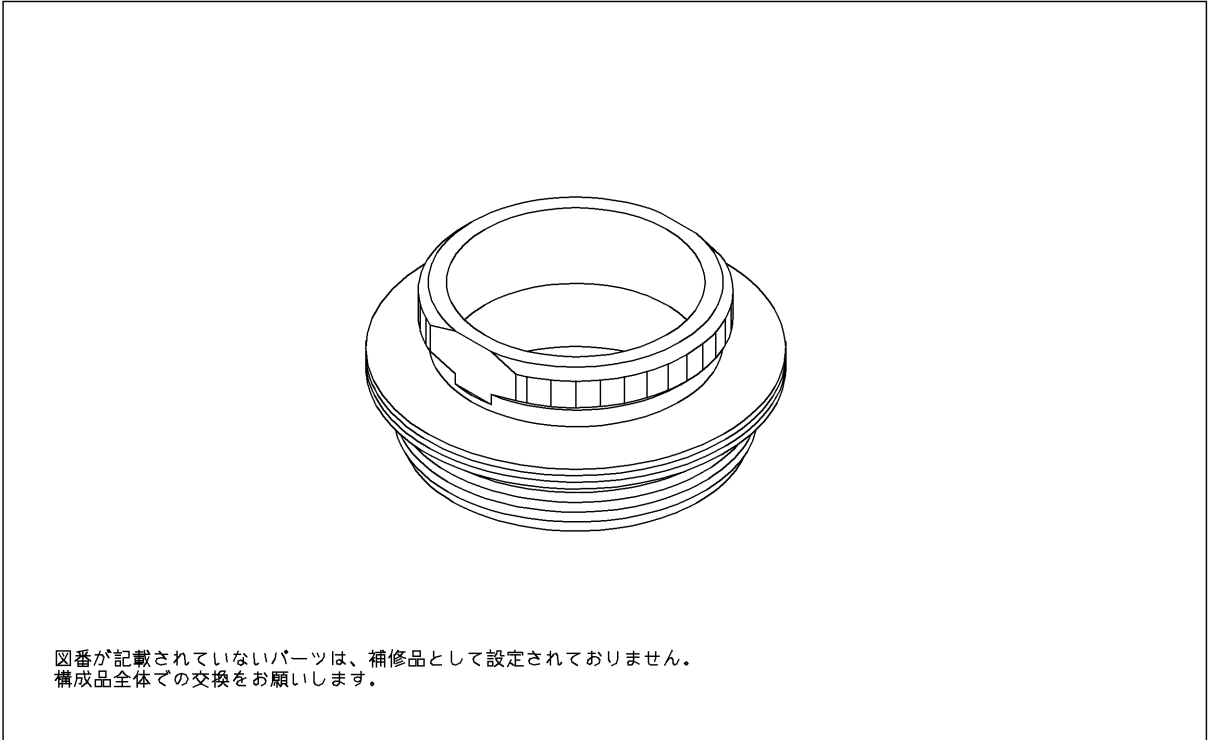

品番	TH17528	品名	スピンドルガイド押え	1 / 2
----	---------	----	------------	-------

希望小売価格：¥ 2,150(税込価格：¥ 2,365)

必ず補修品リストで発注品番(色番、メッキ種別など含む)、数量をご確認ください。
ただし、タンク、便器などの補修品は発注品番に色番を付加してご発注ください。図中の番号は図番になります。

[分解図]

[外観図]

品番	TH17528	品名	スピンドルガイド押え	2 / 2
----	---------	----	------------	-------

■特記事項(1/1)

- ・分解図、補修品リスト、互換性注意情報は最新のものをお使いください。
- ・発注品番の希望小売価格は予告なく変更する場合がありますので、最新の補修品リストをご確認ください。
- ・発注品番欄に「非補修品」と表示のものは、原則として定期的な補修は不要です。要望される場合は製品交換をご検討願います。
- ・分解図中に専用工具の記載がある場合でも、補修品リストに専用工具の記載のない場合は別売品です。
- ・補修品は、外観形状・色調が異なる場合がございます。
- ・図番は分解図中に記載の番号です。補修品を発注する際は「発注品番」に記載の品番でご発注ください。
- ・分解図中に図番があり補修品リストに図番・発注品番の記載のない補修品は、最寄りの取付店・販売店へご依頼してください。