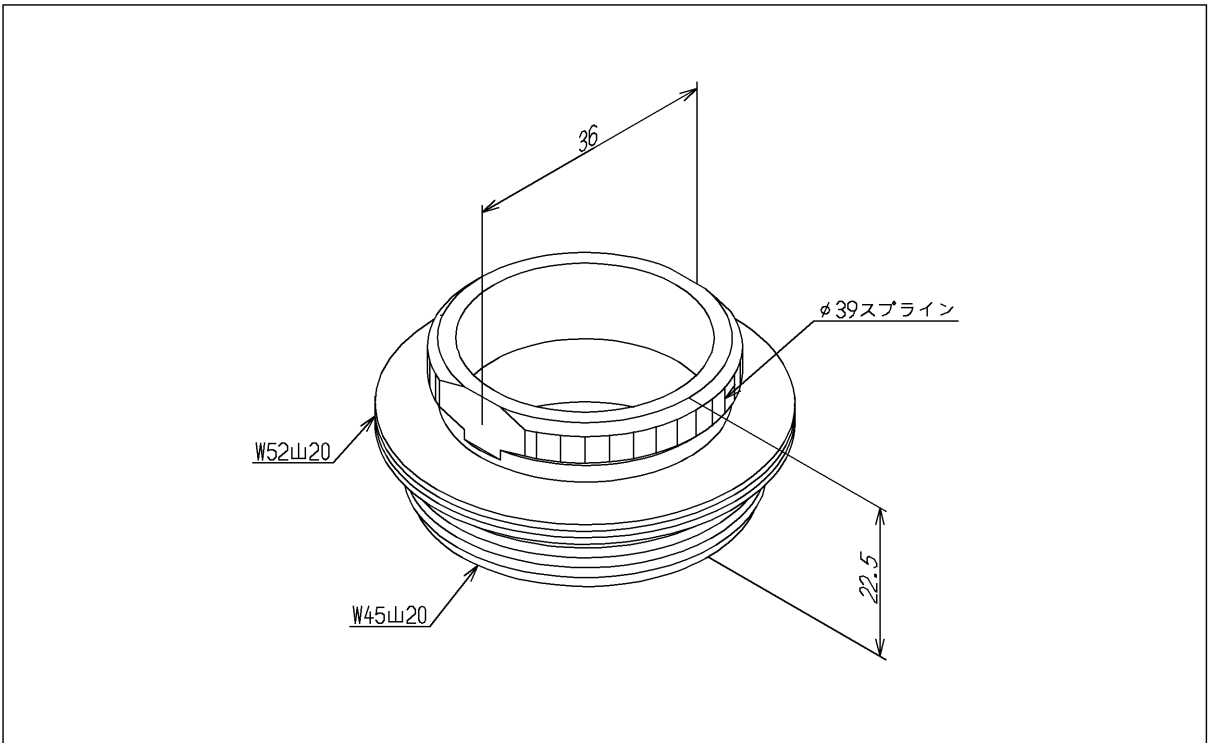

品番	TH17528	品名	スピンドルガイド押え	1 / 2
----	---------	----	------------	-------

希望小売価格：¥ 2,150(税込価格：¥ 2,365)

必ず補修品リストで発注品番(色番、メッキ種別など含む)、数量をご確認ください。
ただし、タンク、便器などの補修品は発注品番に色番を付加してご発注ください。図中の番号は図番になります。

[分解図]

[外観図]

品番	TH17528	品名	スピンドルガイド押え	2 / 2
----	---------	----	------------	-------

■特記事項(1/1)

- ・分解図、補修品リスト、互換性注意情報は最新のものをお使いください。
- ・発注品番の希望小売価格は予告なく変更する場合がありますので、最新の補修品リストをご確認ください。
- ・発注品番欄に「非補修品」と表示のものは、原則として定期的な補修は不要です。要望される場合は製品交換をご検討願います。
- ・分解図中に専用工具の記載がある場合でも、補修品リストに専用工具の記載のない場合は別売品です。
- ・補修品は、外観形状・色調が異なる場合がございます。
- ・図番は分解図中に記載の番号です。補修品を発注する際は「発注品番」に記載の品番でご発注ください。
- ・分解図中に図番があり補修品リストに図番・発注品番の記載のない補修品は、最寄りの取付店・販売店へご依頼してください。