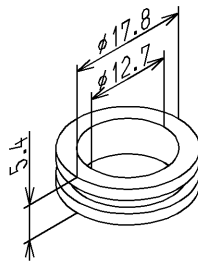

品番	TH18300	品名	ブッシュ	1 / 2
----	---------	----	------	-------

希望小売価格：¥ 170(税込価格:¥ 187)

必ず補修品リストで発注品番(色番、メッキ種別など含む)、数量をご確認ください。  
ただし、タンク、便器などの補修品は発注品番に色番を付加してご発注ください。図中の番号は図番になります。

[分解図]

図番が記載されていないパーツは、補修品として設定されておりません。  
構成品全体での交換をお願いします。

[外観図]

品番	TH18300	品名	ブッシュ	2 / 2
----	---------	----	------	-------

■特記事項(1/1)

- ・分解図、補修品リスト、互換性注意情報は最新のものをお使いください。
- ・発注品番の希望小売価格は予告なく変更する場合がありますので、最新の補修品リストをご確認ください。
- ・発注品番欄に「非補修品」と表示のものは、原則として定期的な補修は不要です。要望される場合は製品交換をご検討願います。
- ・分解図中に専用工具の記載がある場合でも、補修品リストに専用工具の記載のない場合は別売品です。
- ・補修品は、外観形状・色調が異なる場合がございます。
- ・図番は分解図中に記載の番号です。補修品を発注する際は「発注品番」に記載の品番でご発注ください。
- ・分解図中に図番があり補修品リストに図番・発注品番の記載のない補修品は、最寄りの取付店・販売店へご依頼してください。