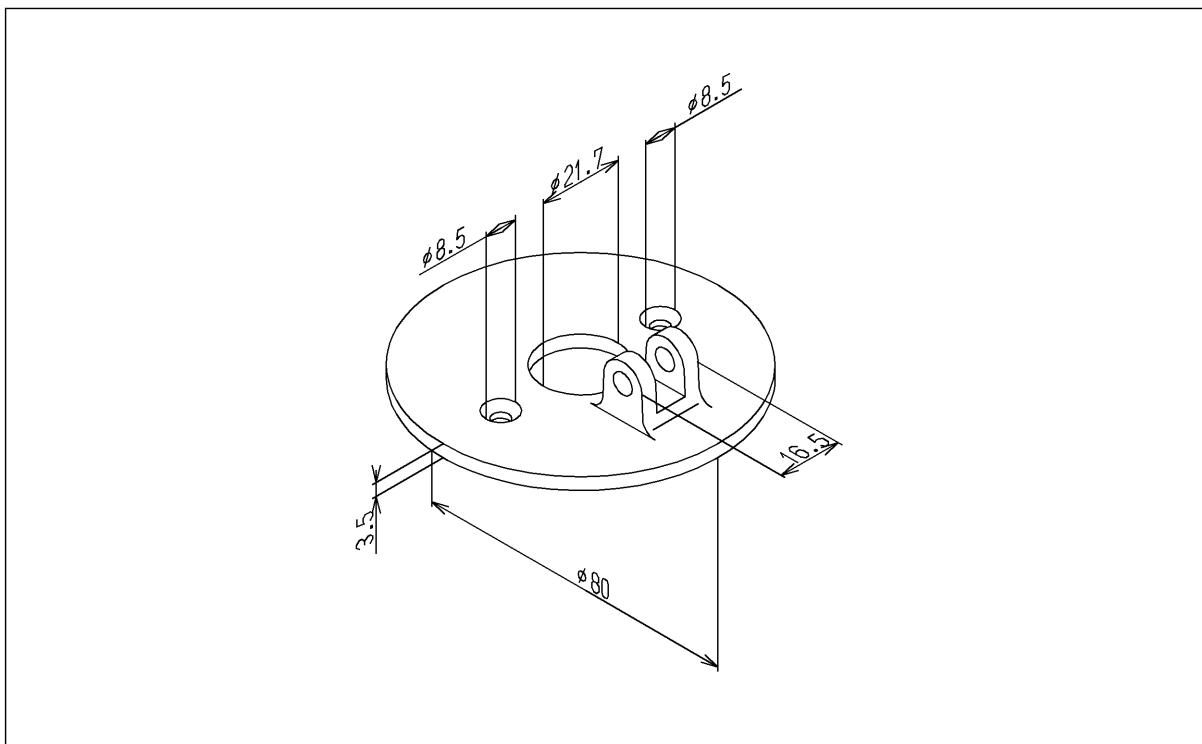

品番	TH188301	品名	取付座	1 / 2
----	----------	----	-----	-------

希望小売価格：¥ 6,250(税込価格：¥ 6,875)

必ず補修品リストで発注品番(色番、メッキ種別など含む)、数量をご確認ください。  
 ただし、タンク、便器などの補修品は発注品番に色番を付加してご発注ください。図中の番号は図番になります。

[分解図]

[外観図]

品番	TH188301	品名	取付座	2 / 2
----	----------	----	-----	-------