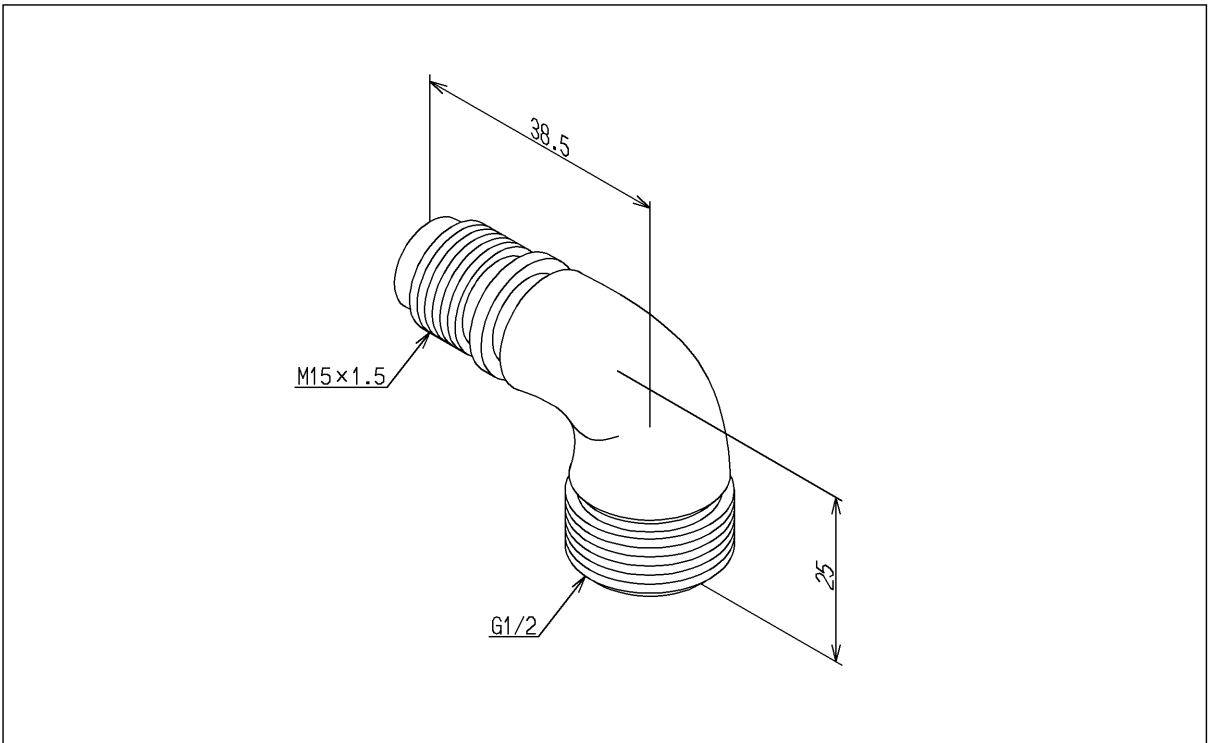

品番	TH19036	品名	エルボ	1 / 2
----	---------	----	-----	-------

希望小売価格：¥ 1,550(税込価格：¥ 1,705)

必ず補修品リストで発注品番(色番、メッキ種別など含む)、数量をご確認ください。
ただし、タンク、便器などの補修品は発注品番に色番を付加してご発注ください。図中の番号は図番になります。

[分解図]

[外観図]

品番	TH19036	品名	エルボ	2 / 2
----	---------	----	-----	-------