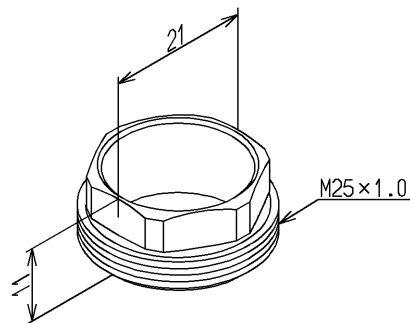

品番	TH19337	品名	ナット25	1 / 2
----	---------	----	-------	-------

希望小売価格：¥ 800(税込価格:¥ 880)

必ず補修品リストで発注品番(色番、メッキ種別など含む)、数量をご確認ください。  
ただし、タンク、便器などの補修品は発注品番に色番を付加してご発注ください。図中の番号は図番になります。

[分解図]

図番が記載されていないパーツは、補修品として設定されておりません。  
構成品全体での交換をお願いします。

[外観図]

品番	TH19337	品名	ナット25	2 / 2
----	---------	----	-------	-------

■特記事項(1/1)

- ・分解図、補修品リスト、互換性注意情報は最新のものをお使いください。
- ・発注品番の希望小売価格は予告なく変更する場合がありますので、最新の補修品リストをご確認ください。
- ・発注品番欄に「非補修品」と表示のものは、原則として定期的な補修は不要です。要望される場合は製品交換をご検討願います。
- ・分解図中に専用工具の記載がある場合でも、補修品リストに専用工具の記載のない場合は別売品です。
- ・補修品は、外観形状・色調が異なる場合がございます。
- ・図番は分解図中に記載の番号です。補修品を発注する際は「発注品番」に記載の品番でご発注ください。
- ・分解図中に図番があり補修品リストに図番・発注品番の記載のない補修品は、最寄りの取付店・販売店へご依頼してください。