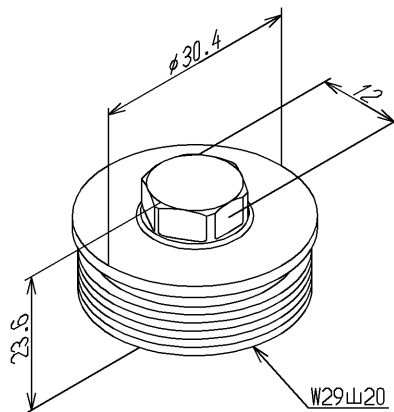

品番	TH19383R	品名	スピンドルガイド	1 / 2
----	----------	----	----------	-------

希望小売価格：¥ 1,800(税込価格：¥ 1,980)

必ず補修品リストで発注品番(色番、メッキ種別など含む)、数量をご確認ください。
ただし、タンク、便器などの補修品は発注品番に色番を付加してご発注ください。図中の番号は図番になります。

[分解図]

図番が記載されていないパーツは、補修品として設定されておりません。
構成品全体での交換をお願いします。

[外観図]

品番	TH19383R	品名	スピンドルガイド	2 / 2
----	----------	----	----------	-------

■特記事項(1/1)

- ・分解図、補修品リスト、互換性注意情報は最新のものをお使いください。
- ・発注品番の希望小売価格は予告なく変更する場合がありますので、最新の補修品リストをご確認ください。
- ・発注品番欄に「非補修品」と表示のものは、原則として定期的な補修は不要です。要望される場合は製品交換をご検討願います。
- ・分解図中に専用工具の記載がある場合でも、補修品リストに専用工具の記載のない場合は別売品です。
- ・補修品は、外観形状・色調が異なる場合がございます。
- ・図番は分解図中に記載の番号です。補修品を発注する際は「発注品番」に記載の品番でご発注ください。
- ・分解図中に図番があり補修品リストに図番・発注品番の記載のない補修品は、最寄りの取付店・販売店へご依頼してください。