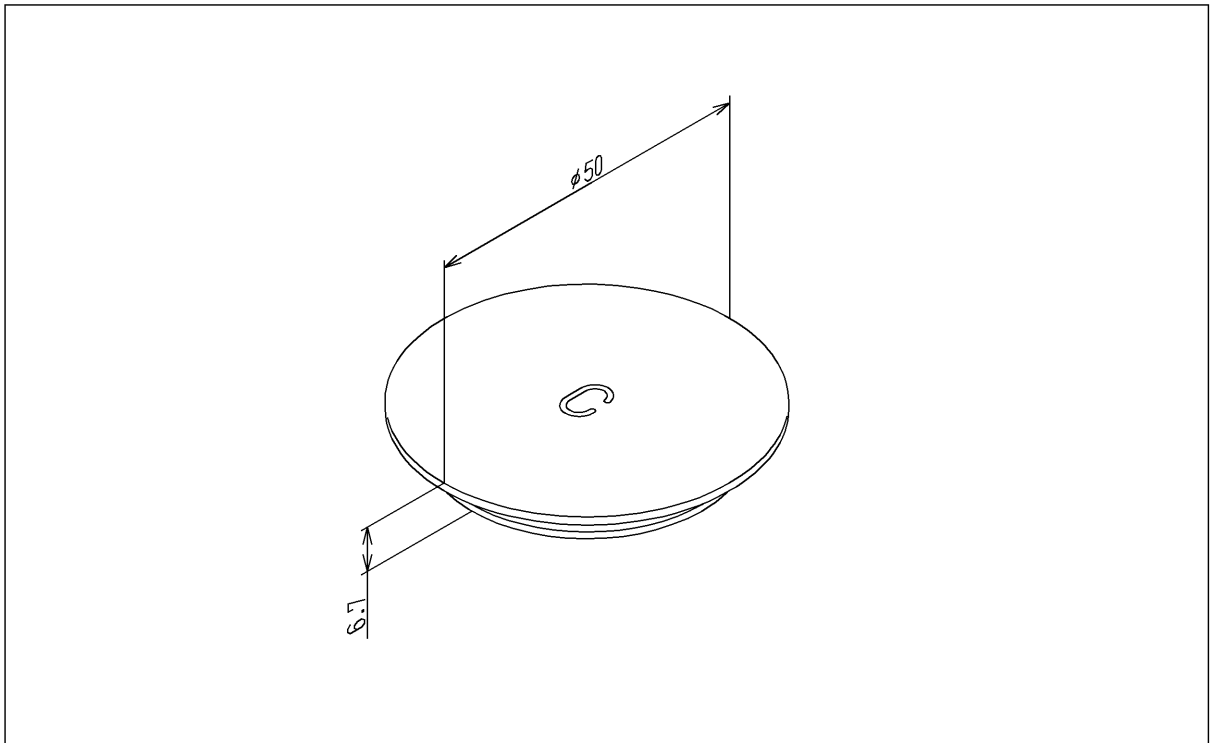

品番	TH19408C	品名	インデックス	1 / 2
----	----------	----	--------	-------

希望小売価格：¥ 4,500(税込価格：¥ 4,950)

必ず補修品リストで発注品番(色番、メッキ種別など含む)、数量をご確認ください。
ただし、タンク、便器などの補修品は発注品番に色番を付加してご発注ください。図中の番号は図番になります。

[分解図]

[外観図]

品番	TH19408C	品名	インデックス	2 / 2
----	----------	----	--------	-------