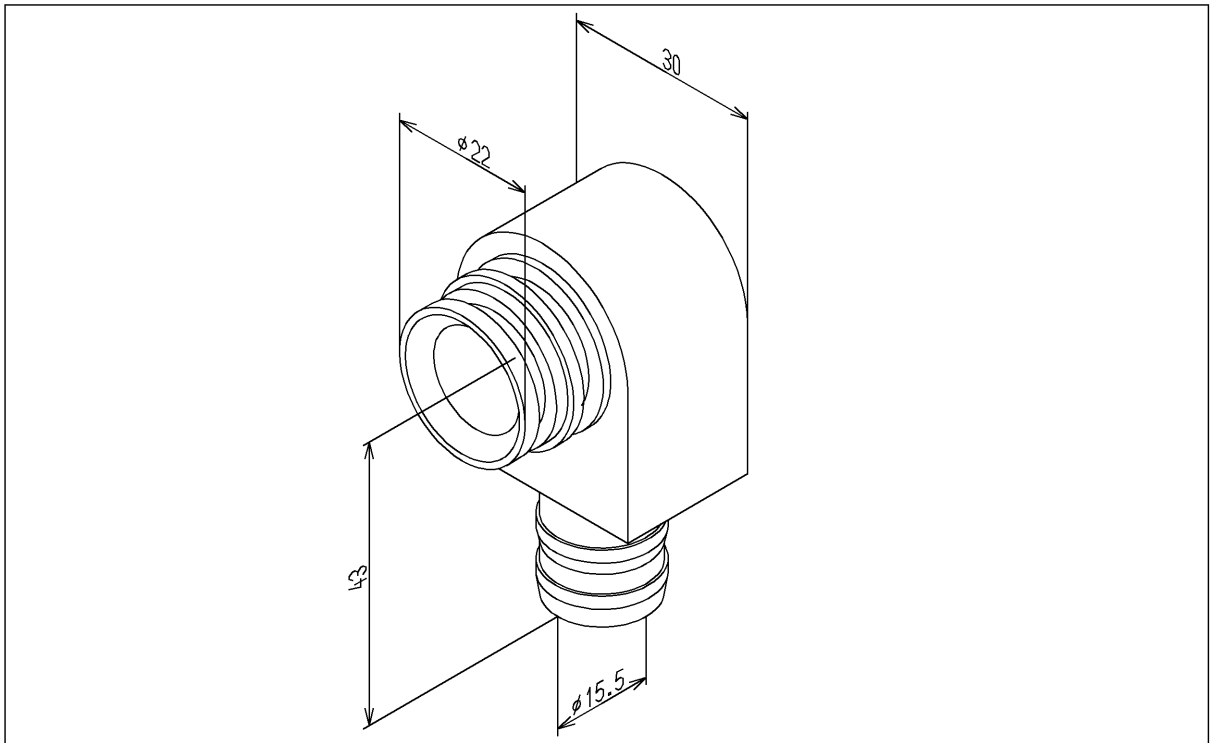

品番	TH19453	品名	エルボ	1 / 2
----	---------	----	-----	-------

希望小売価格：¥ 5,000(税込価格：¥ 5,500)

必ず補修品リストで発注品番(色番、メッキ種別など含む)、数量をご確認ください。  
ただし、タンク、便器などの補修品は発注品番に色番を付加してご発注ください。図中の番号は図番になります。

[分解図]

[外観図]

品番	TH19453	品名	エルボ	2 / 2
----	---------	----	-----	-------