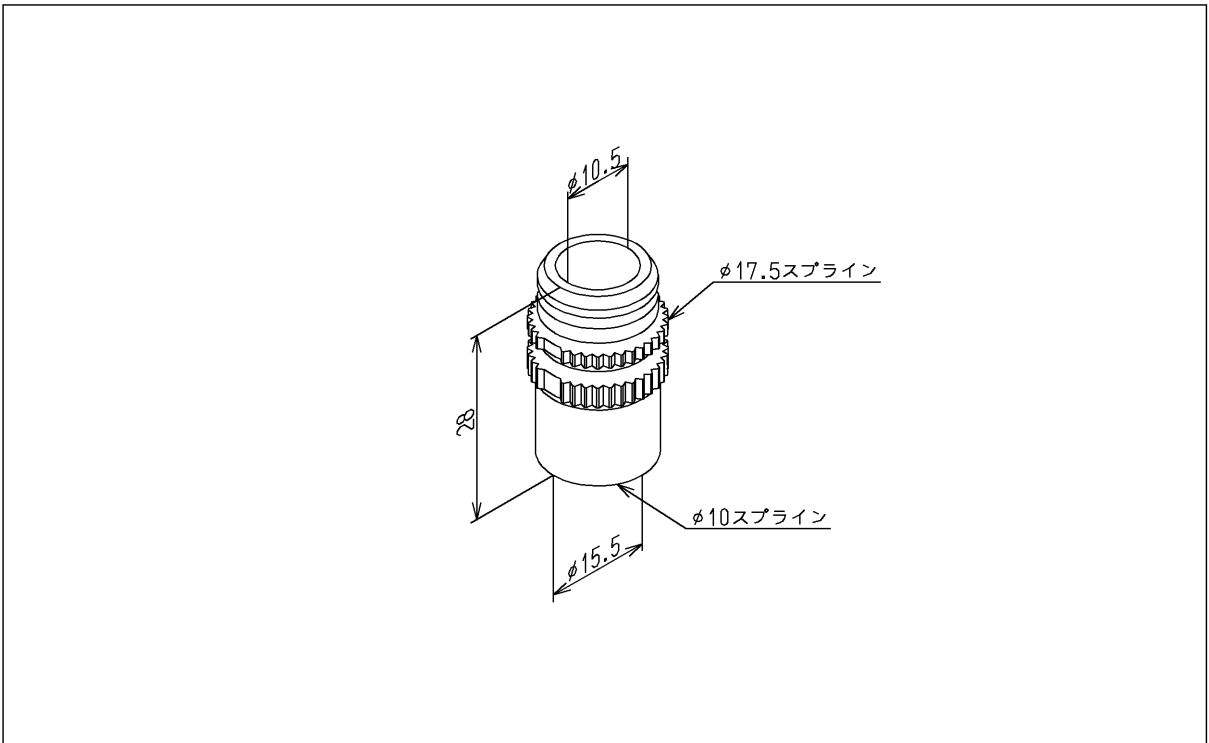

品番	TH19906	品名	ブッシュ	1 / 2
----	---------	----	------	-------

希望小売価格：¥ 4,550(税込価格：¥ 5,005)

必ず補修品リストで発注品番(色番、メッキ種別など含む)、数量をご確認ください。
ただし、タンク、便器などの補修品は発注品番に色番を付加してご発注ください。図中の番号は図番になります。

[分解図]

[外観図]

品番	TH19906	品名	ブッシュ	2 / 2
----	---------	----	------	-------