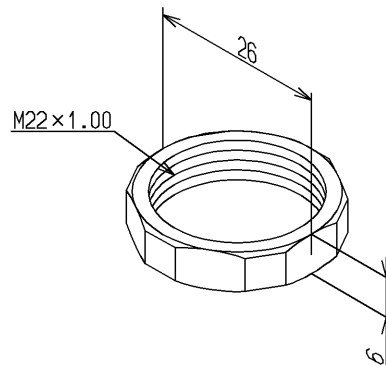

品番	TH21281	品名	ナット22	1 / 2
----	---------	----	-------	-------

希望小売価格：¥ 1,200(税込価格：¥ 1,320)

必ず補修品リストで発注品番(色番、メッキ種別など含む)、数量をご確認ください。
ただし、タンク、便器などの補修品は発注品番に色番を付加してご発注ください。図中の番号は図番になります。

[分解図]

図番が記載されていないパーツは、補修品として設定されておりません。
構成品全体での交換をお願いします。

[外観図]

品番	TH21281	品名	ナット22	2 / 2
----	---------	----	-------	-------

■特記事項(1/1)

- ・分解図、補修品リスト、互換性注意情報は最新のものをお使いください。
- ・発注品番の希望小売価格は予告なく変更する場合がありますので、最新の補修品リストをご確認ください。
- ・発注品番欄に「非補修品」と表示のものは、原則として定期的な補修は不要です。要望される場合は製品交換をご検討願います。
- ・分解図中に専用工具の記載がある場合でも、補修品リストに専用工具の記載のない場合は別売品です。
- ・補修品は、外観形状・色調が異なる場合がございます。
- ・図番は分解図中に記載の番号です。補修品を発注する際は「発注品番」に記載の品番でご発注ください。
- ・分解図中に図番があり補修品リストに図番・発注品番の記載のない補修品は、最寄りの取付店・販売店へご依頼してください。