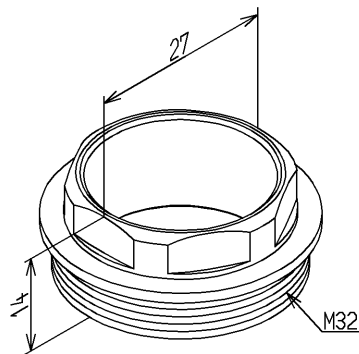

品番	TH22353	品名	バルブ押え	1 / 2
----	---------	----	-------	-------

希望小売価格：¥ 410(税込価格:¥ 451)

必ず補修品リストで発注品番(色番、メッキ種別など含む)、数量をご確認ください。
ただし、タンク、便器などの補修品は発注品番に色番を付加してご発注ください。図中の番号は図番になります。

[分解図]

図番が記載されていないパーツは、補修品として設定しておりません。
構成品全体での交換をお願いします。

[外観図]

品番	TH22353	品名	バルブ押え	2 / 2
----	---------	----	-------	-------

■特記事項(1/1)

- ・分解図、補修品リスト、互換性注意情報は最新のものをお使いください。
- ・発注品番の希望小売価格は予告なく変更する場合がありますので、最新の補修品リストをご確認ください。
- ・発注品番欄に「非補修品」と表示のものは、原則として定期的な補修は不要です。要望される場合は製品交換をご検討願います。
- ・分解図中に専用工具の記載がある場合でも、補修品リストに専用工具の記載のない場合は別売品です。
- ・補修品は、外観形状・色調が異なる場合がございます。
- ・図番は分解図中に記載の番号です。補修品を発注する際は「発注品番」に記載の品番でご発注ください。
- ・分解図中に図番があり補修品リストに図番・発注品番の記載のない補修品は、最寄りの取付店・販売店へご依頼してください。